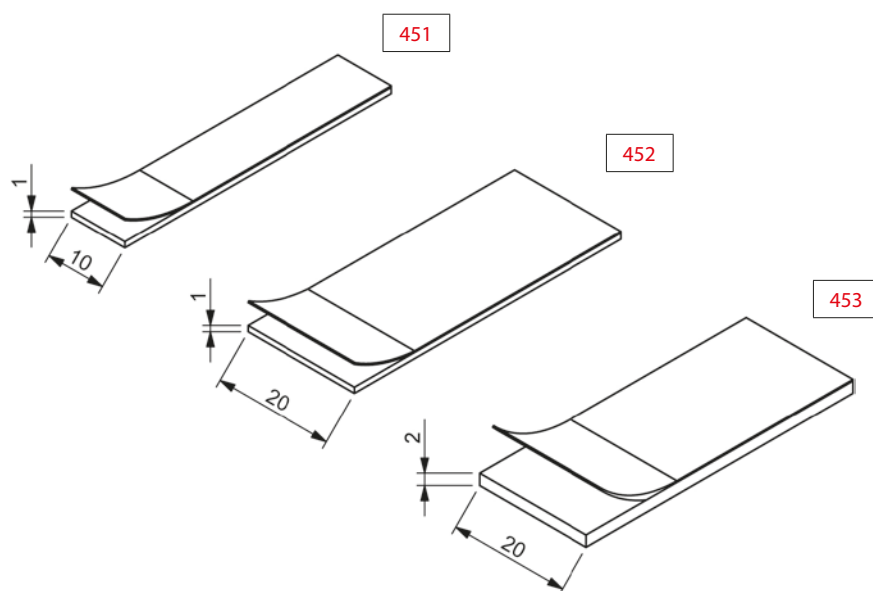

УПЛЪТНИТЕЛ

401-403

МАТЕРИАЛ

ПВЦ

ЗА ЛАМАРИНА С ДЕБЕЛИНА ОТ 0,8 ДО 2,5мм

МОНТАЖНА ЛЕНТА

451-

452-

453

МАТЕРИАЛ

1x10 ЧЕРЕН ПОЛИЕТИЛЕН  
 1x20 ЧЕРЕН ПОЛИЕТИЛЕН  
 2x20 ЧЕРЕН ПОЛИЕТИЛЕН