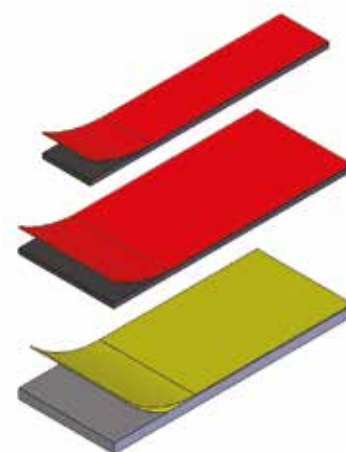

УПЛЪТНИТЕЛ

401-403

МАТЕРИАЛ

ПВЦ

ЗА ЛАМАРИНА С ДЕБЕЛИНА ОТ 0,8 ДО 2,5мм

МОНТАЖНА ЛЕНТА

451-

452-

453

МАТЕРИАЛ

1x10 ЧЕРЕН ПОЛИЕТИЛЕН  
 1x20 ЧЕРЕН ПОЛИЕТИЛЕН  
 2x20 ЧЕРЕН ПОЛИЕТИЛЕН