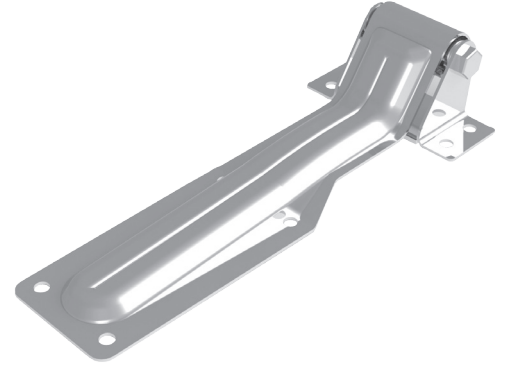

SAC AYAKLI MENTEŞE

265SS

HINGES

## KULLANIM ALANLARI:

Jeneratör, Dorse Kapakları, Trafo Kapakları

## APPLICATIONS:

Generators, Substations Doors, Truck Trailer Doors

## MATERIAL

BODY : STAINLESS STEEL

ROTATION ANGLE 120°