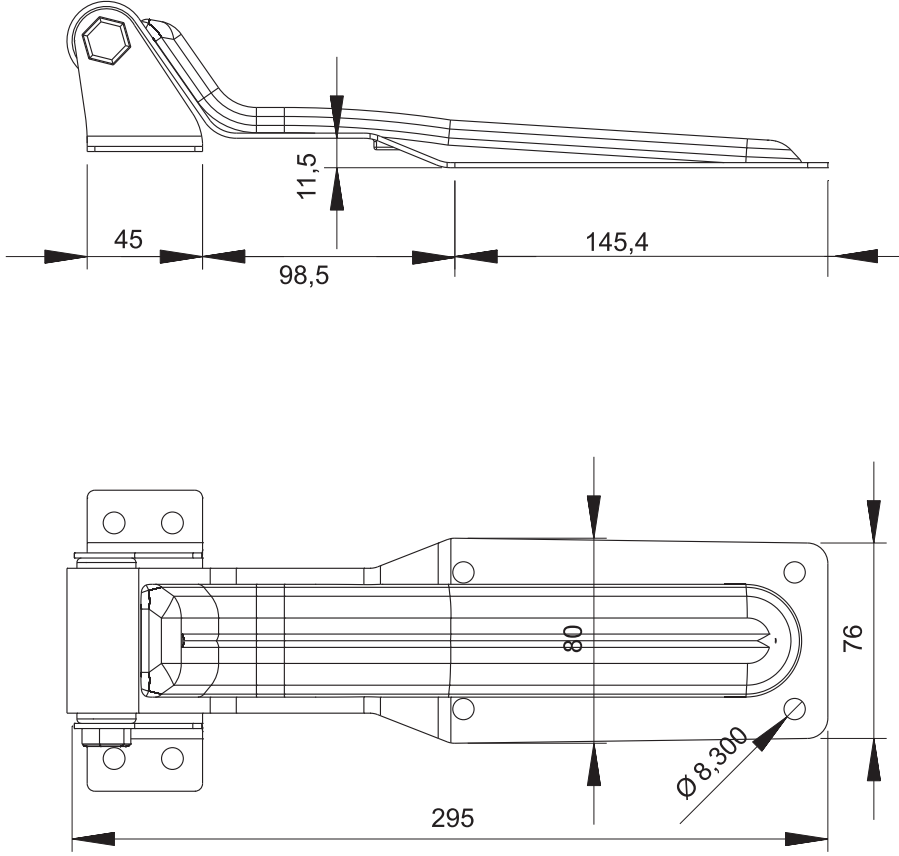

SAC AYAKLI MENTEŞE

265SS

HINGES

## MATERIAL

BODY : STAINLESS STEEL

ROTATION ANGLE 120°