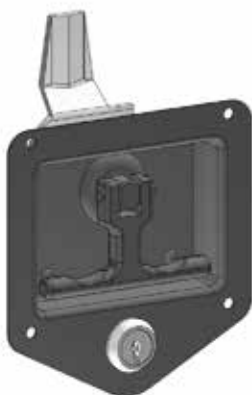

261

БРАВА ЗА ТРАФОПОСТОВЕ

МАТЕРИАЛ

КОРПУС : НЕРЪЖДАЕСТОМАНА  
 ДРЪЖКА : СПЛАВ  
 ЕЗИК : СТОМАНА

КОД

261

ПОКРИТИЕ

F

ПАТРОН

СС

ПАТРОН (СС)		КОД
	Еднаква секретност	01
	Разна секретност	02

МАТЕРИАЛ (М)		КОД
	Неръждаема стомана	4
	Стомана	6

ПОКРИТИЕ (F)		КОД
	Хром	1
	Черна прахова боя	2