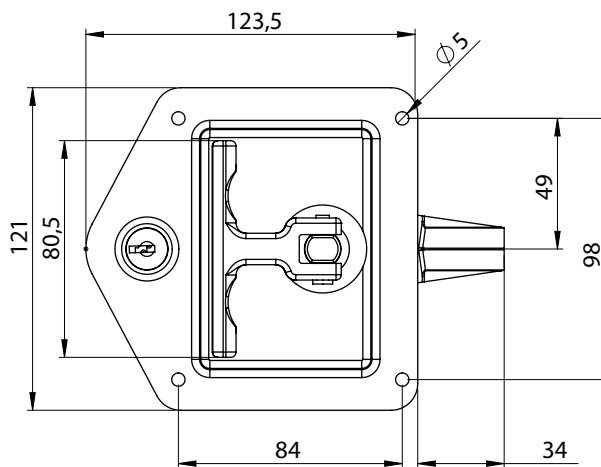

261

БРАВА ЗА ТРАФОПОСТОВЕ

МАТЕРИАЛ

КОРПУС : НЕРЪЖДАЕСТОМАНА  
 ДРЪЖКА : СПЛАВ  
 ЕЗИК : СТОМАНА

КОД

261

ПОКРИТИЕ

F

ПАТРОН

СС

ПАТРОН (СС)		КОД
	Еднаква секретност	01
	Разна секретност	02

МАТЕРИАЛ (М)		КОД
	Неръждаема стомана	4
	Стомана	6

ПОКРИТИЕ (F)		КОД
	Хром	1
	Черна прахова боя	2