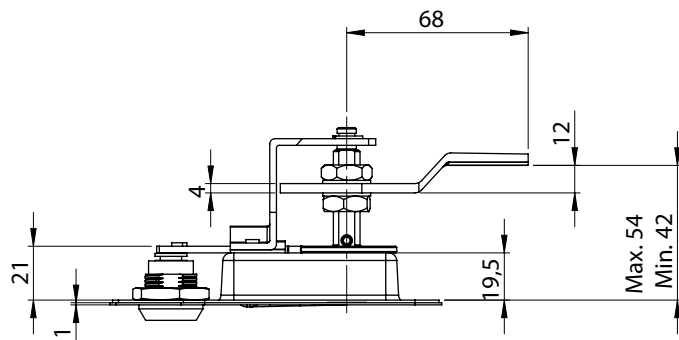

261

БРАВА ЗА ТРАФОПОСТОВЕ

МАТЕРИАЛ

КОРПУС : НЕРЪЖДАЕСТОМАНА  
 ДРЪЖКА : СПЛАВ  
 ЕЗИК : СТОМАНА

КОД

261

ПОКРИТИЕ

F

ПАТРОН

СС

ПАТРОН (СС)		КОД
	Еднаква секретност	01
	Разна секретност	02

МАТЕРИАЛ (М)		КОД
	Неръждаема стомана	4
	Стомана	6

ПОКРИТИЕ (F)		КОД
	Хром	1
	Черна прахова боя	2