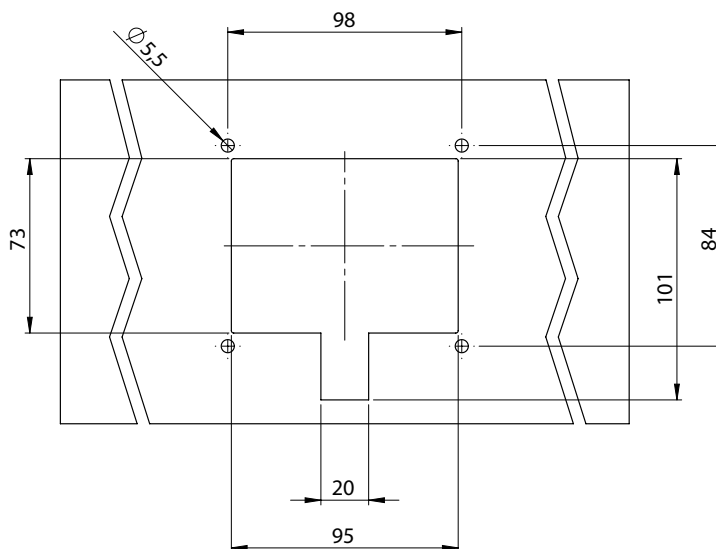

261

БРАВА ЗА ТРАФОПОСТОВЕ

МАТЕРИАЛ

КОРПУС : НЕРЪЖДАЕСТОМАНА  
 ДРЪЖКА : СПЛАВ  
 ЕЗИК : СТОМАНА

КОД

261

ПОКРИТИЕ

F