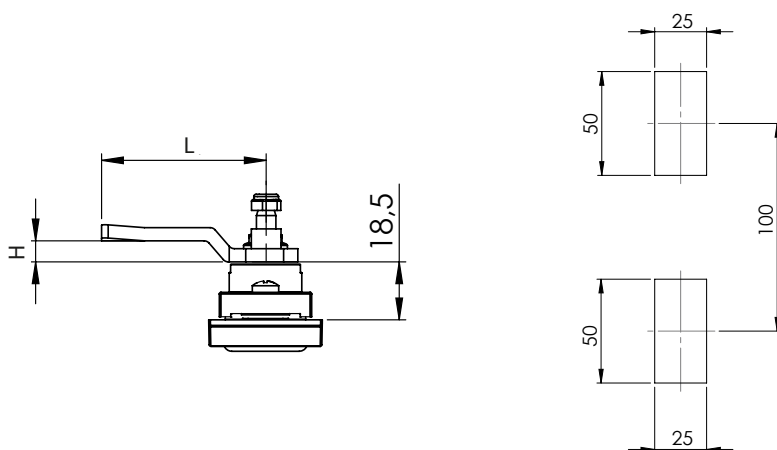

БРАВА С ЛОСТОВ ЕЗИК

006

IP65

L / R

СФЕРИ НА УПОТРЕБА:  
ЕЛЕКТРИЧЕСКИ ТАБЛИ, ТРАФО ПОСТОВЕ,  
РАЗПРЕДЕЛИТЕЛНИ ТАБЛА

МАТЕРИАЛ

КОРПУС : ПОЛИАМИД  
ПАТРОН : СПЛАВ  
ЕЗИК : СТОМАНА  
O'RING : КАУЧУК

КОД : 006  
ПАТРОН : СС  
ЕЗИК : СМ

ПАТРОН (СС)			
5мм ДБ	8мм Квадрат	9мм Триъгълник	
11	23	18	

ЛОСТОВИ ЕЗИЦИ С ОГРАНИЧИТЕЛ (СМ)						
КОД	03	020	053	054	055	064
H	8	0	0	12	4	0
L	49	51	60	54	52	55

ЕЗИЦИ С ОГРАНИЧИТЕЛ (СМ)															
КОД	01	02	05	06	07	08	09	010	019	043	044	045	046	059	061
H	14	24	0	16	6	12	0	8	0	0	6	4	10	15	5
L	48	48	46	46	52	50	54	44	64	44	45	43	48	44	45