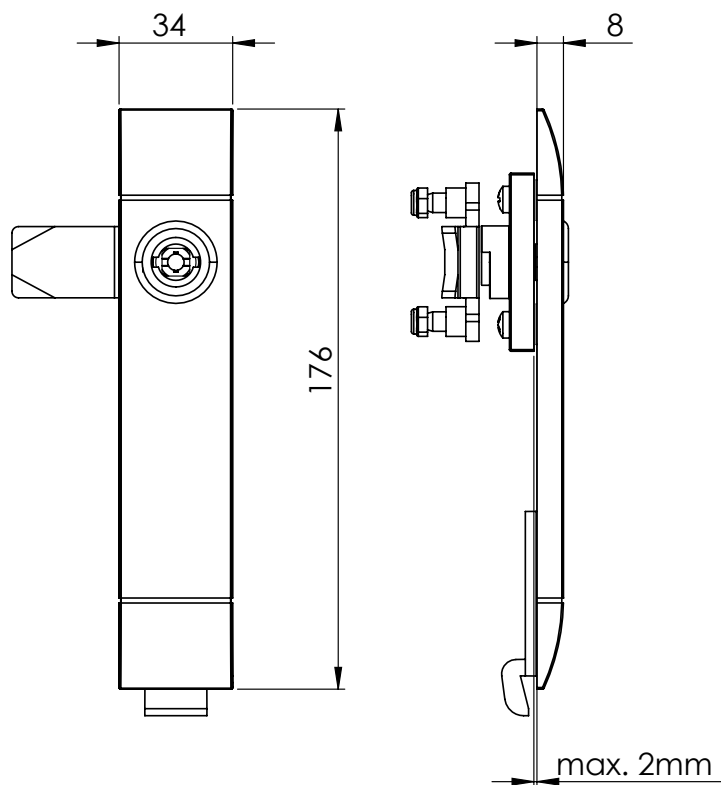

БРАВА С ЛОСТОВ ЕЗИК

006

IP65

L / R

СФЕРИ НА УПОТРЕБА:  
ЕЛЕКТРИЧЕСКИ ТАБЛИ, ТРАФО ПОСТОВЕ,  
РАЗПРЕДЕЛИТЕЛНИ ТАБЛА

МАТЕРИАЛ

КОРПУС : ПОЛИАМИД  
ПАТРОН : СПЛАВ  
ЕЗИК : СТОМАНА  
O'RING : КАУЧУК

КОД : 006  
ПАТРОН : СС  
ЕЗИК : СМ

ПАТРОН (СС)			
5мм ДБ	8мм Квадрат	9мм Триъгълник	
11	23	18	

ЛОСТОВИ ЕЗИЦИ С ОГРАНИЧИТЕЛ (СМ)						
КОД	03	020	053	054	055	064
H	8	0	0	12	4	0
L	49	51	60	54	52	55

ЕЗИЦИ С ОГРАНИЧИТЕЛ (СМ)															
КОД	01	02	05	06	07	08	09	010	019	043	044	045	046	059	061
H	14	24	0	16	6	12	0	8	0	0	6	4	10	15	5
L	48	48	46	46	52	50	54	44	64	44	45	43	48	44	45