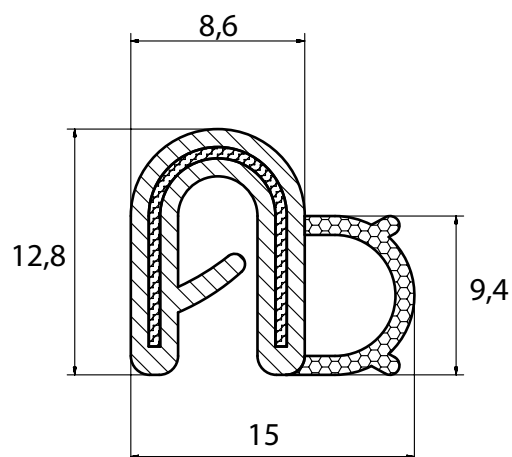

522 | ГУМЕНО УПЛЪТНЕНИЕ

Описание:

Гумено уплътнение с метална вложка
Черно, ЕПДМ

*Всички размери са в милиметри

525 | ГУМЕНО УПЛЪТНЕНИЕ

Описание:

Гумено уплътнение с метална вложка
Черно, ЕПДМ

*Всички размери са в милиметри

530 | ГУМЕНО УПЛЪТНЕНИЕ

Описание:

Гумено уплътнение без метална вложка
Черно, ПВХ

*Всички размери са в милиметри