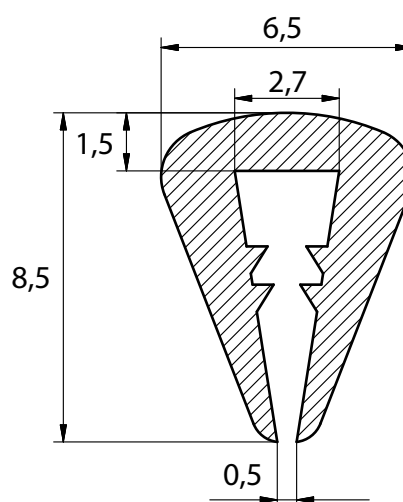

522 | ГУМЕНО УПЛЪТНЕНИЕ

Описание:

Гумено уплътнение с метална вложка
Черно, ЕПДМ

*Всички размери са в милиметри

525 | ГУМЕНО УПЛЪТНЕНИЕ

Описание:

Гумено уплътнение с метална вложка
Черно, ЕПДМ

*Всички размери са в милиметри

530 | ГУМЕНО УПЛЪТНЕНИЕ

Описание:

Гумено уплътнение без метална вложка
Черно, ПВХ

*Всички размери са в милиметри