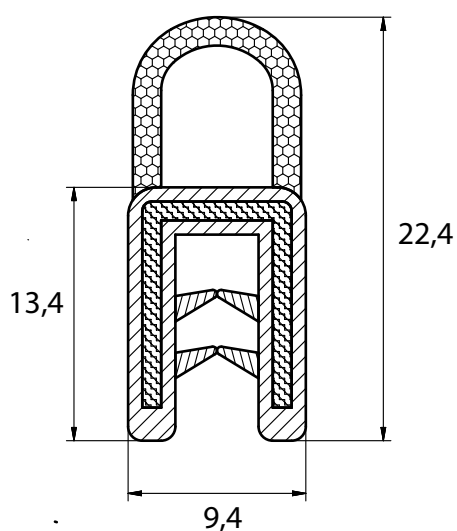

522 | ГУМЕНО УПЛЪТНЕНИЕ

Описание:

Гумено уплътнение с метална вложка
Черно, ЕПДМ

*Всички размери са в милиметри

525 | ГУМЕНО УПЛЪТНЕНИЕ

Описание:

Гумено уплътнение с метална вложка
Черно, ЕПДМ

*Всички размери са в милиметри

530 | ГУМЕНО УПЛЪТНЕНИЕ

Описание:

Гумено уплътнение без метална вложка
Черно, ПВХ

*Всички размери са в милиметри