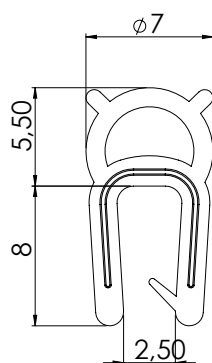

ГУМЕНО УПЛЪТНЕНИЕ | 402-5

ГУМЕНО УПЛЪТНЕНИЕ | 402-6

ГУМЕНО УПЛЪТНЕНИЕ | 402-7

ГУМЕНО УПЛЪТНЕНИЕ | 402-8

ГУМЕНО УПЛЪТНЕНИЕ | 402-9

Описание:

EPDM, Черен

*Всички размери са в милиметри