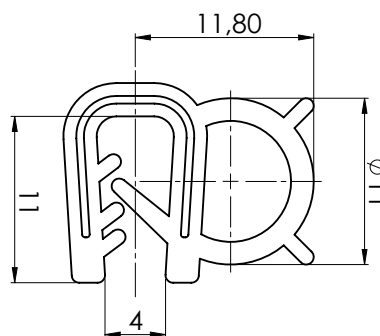

402 | ГУМЕНО УПЛЪТНЕНИЕ

402-1 | ГУМЕНО УПЛЪТНЕНИЕ

402-2 | ГУМЕНО УПЛЪТНЕНИЕ

402-3 | ГУМЕНО УПЛЪТНЕНИЕ

Описание:

EPDM, Черен

*Всички размери са в милиметри