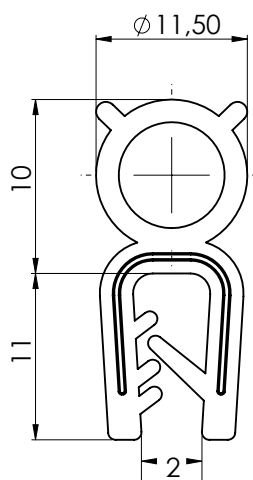

402 | ГУМЕНО УПЛЪТНЕНИЕ

402-1 | ГУМЕНО УПЛЪТНЕНИЕ

402-2 | ГУМЕНО УПЛЪТНЕНИЕ

402-3 | ГУМЕНО УПЛЪТНЕНИЕ

Описание:

EPDM, Черен

*Всички размери са в милиметри