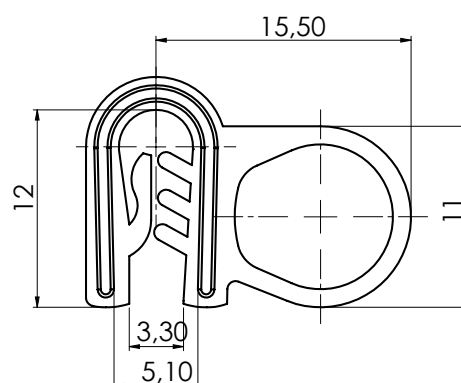

402 | ГУМЕНО УПЛЪТНЕНИЕ

402-1 | ГУМЕНО УПЛЪТНЕНИЕ

402-2 | ГУМЕНО УПЛЪТНЕНИЕ

402-3 | ГУМЕНО УПЛЪТНЕНИЕ

Описание:

EPDM, Черен

*Всички размери са в милиметри