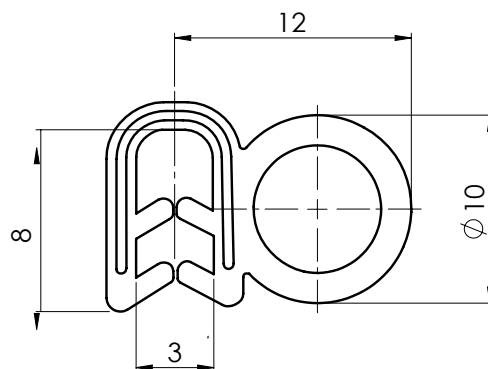

402 | ГУМЕНО УПЛЪТНЕНИЕ

402-1 | ГУМЕНО УПЛЪТНЕНИЕ

402-2 | ГУМЕНО УПЛЪТНЕНИЕ

402-3 | ГУМЕНО УПЛЪТНЕНИЕ

Описание:

EPDM, Черен

*Всички размери са в милиметри