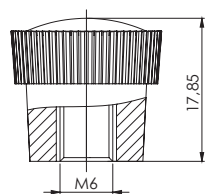

Болт с пластмасова глава

707ТВ

Дължина на резба:

Н	20	25	30	35
---	----	----	----	----

МАТЕРИАЛ

ГЛАВА	Полиамид, черен
РЕЗБА	Стомана, поцинкована

Болт с пластмасова глава

707

Дължина на резба:

Н	10	15	20	25	30	35
---	----	----	----	----	----	----

МАТЕРИАЛ

ГЛАВА	Полиамид, черен
РЕЗБА	Стомана, поцинкована

Код      Версия

720

V

V1