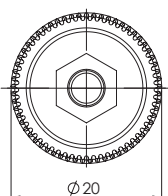

Болт с пластмасова глава

707ТВ

Дължина на резба:

Н	20	25	30	35
---	----	----	----	----

МАТЕРИАЛ

ГЛАВА	Полиамид, черен
РЕЗБА	Стомана, поцинкована

Болт с пластмасова глава

707

Дължина на резба:

Н	10	15	20	25	30	35
---	----	----	----	----	----	----

МАТЕРИАЛ

ГЛАВА	Полиамид, черен
РЕЗБА	Стомана, поцинкована

Код      Версия

720

V

V1