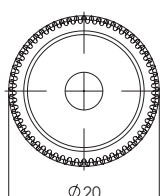

Болт с пластмасова глава

707ТВ

Дължина на резба:

Н	20	25	30	35
---	----	----	----	----

МАТЕРИАЛ

ГЛАВА	Полиамид, черен
РЕЗБА	Стомана, поцинкована

Болт с пластмасова глава

707

Дължина на резба:

Н	10	15	20	25	30	35
---	----	----	----	----	----	----

МАТЕРИАЛ

ГЛАВА	Полиамид, черен
РЕЗБА	Стомана, поцинкована

Код      Версия

720

V

V1