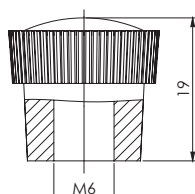

Болт с пластмасова глава

707ТВ

Дължина на резба:

Н	20	25	30	35
---	----	----	----	----

МАТЕРИАЛ

ГЛАВА	Полиамид, черен
РЕЗБА	Стомана, поцинкована

Болт с пластмасова глава

707

Дължина на резба:

Н	10	15	20	25	30	35
---	----	----	----	----	----	----

МАТЕРИАЛ

ГЛАВА	Полиамид, черен
РЕЗБА	Стомана, поцинкована

Код      Версия

720

V

V1