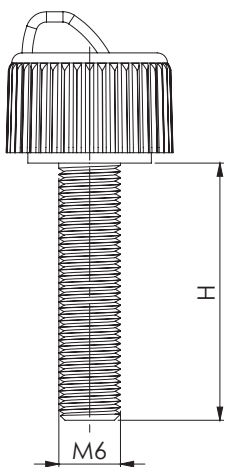

Болт с пластмасова глава

707ТВ

Дължина на резба:

Н	20	25	30	35
---	----	----	----	----

МАТЕРИАЛ

ГЛАВА	Полиамид, черен
РЕЗБА	Стомана, поцинкована

Болт с пластмасова глава

707

Дължина на резба:

Н	10	15	20	25	30	35
---	----	----	----	----	----	----

МАТЕРИАЛ

ГЛАВА	Полиамид, черен
РЕЗБА	Стомана, поцинкована

Код      Версия

720

V

V1

Пластмасова резба

V2

Ръкохватка

720

ВЕРСИЯ

V1

ВЕРСИЯ

V2