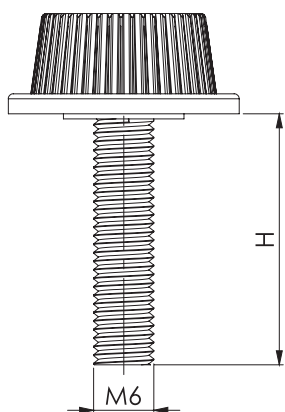

Болт с пластмасова глава

707ТВ

Дължина на резба:

Н	20	25	30	35
---	----	----	----	----

МАТЕРИАЛ

ГЛАВА	Полиамид, черен
РЕЗБА	Стомана, поцинкована

Болт с пластмасова глава

707

Дължина на резба:

Н	10	15	20	25	30	35
---	----	----	----	----	----	----

МАТЕРИАЛ

ГЛАВА	Полиамид, черен
РЕЗБА	Стомана, поцинкована

Код      Версия

720

V

V1

Пластмасова резба

V2

Ръкохватка

720

ВЕРСИЯ

V1

ВЕРСИЯ

V2