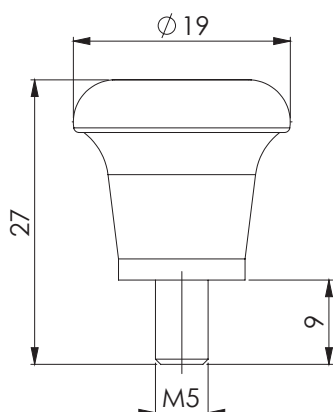

МАТЕРИАЛ

ОСНОВА	Полиамид, черен
ГАЙКА	Месинг

Ръкохватка

215

ОСНОВА	Полиамид, черен
БОЛТ	Стомана, поцинкована