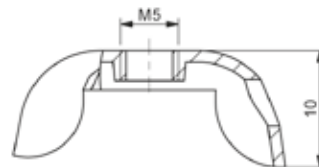

708

КАСЕТЪЧНА ГАЙКА

MONTAJ ÖLÇÜSÜ
FIXING

КОД

708

ВЕРСИЯ

V

БОЛТ	ВЕРСИЯ	ГАЙКА	A	B	C	D
M5	1	11x11x4,5 mm	12,6	6	1,7~2,5	9
M6	2	11x11x4,5 mm	12,6	6	1,7~2,5	9
M8	3	11x11x5,5 mm	16	7,8	3,3~4,1	12

МАТЕРИАЛ

СТОМАНА

716

КРИЛЧАТА ГАЙКА

ВЕРСИЯ

V1

ВЕРСИЯ

V2