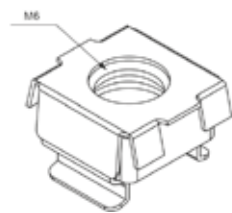

708

КАСЕТЪЧНА ГАЙКА

MONTAJ ÖLÇÜSÜ
FIXING

КОД

708

ВЕРСИЯ

V

БОЛТ	ВЕРСИЯ	ГАЙКА	A	B	C	D
M5	1	11x11x4,5 mm	12,6	6	1,7~2,5	9
M6	2	11x11x4,5 mm	12,6	6	1,7~2,5	9
M8	3	11x11x5,5 mm	16	7,8	3,3~4,1	12