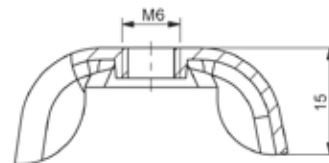

ВЕРСИЯ

V3

ВЕРСИЯ

V4