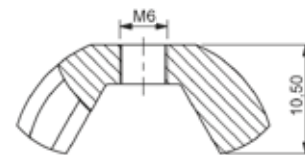

КОД

716

ВЕРСИЯ

V

MALZEME

V1 : СТОМАНА
V2 : СТОМАНА
V3 : СТОМАНА
V4 : СТОМАНА