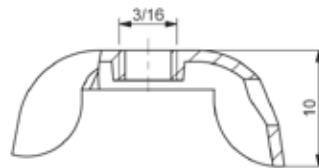

708

КАСЕТЪЧНА ГАЙКА

MONTAJ ÖLÇÜSÜ
FIXING

КОД

708

ВЕРСИЯ

V

БОЛТ	ВЕРСИЯ	ГАЙКА	A	B	C	D
M5	1	11x11x4,5 mm	12,6	6	1,7~2,5	9
M6	2	11x11x4,5 mm	12,6	6	1,7~2,5	9
M8	3	11x11x5,5 mm	16	7,8	3,3~4,1	12

МАТЕРИАЛ

СТОМАНА

716

КРИЛЧАТА ГАЙКА

ВЕРСИЯ

V1

ВЕРСИЯ

V2