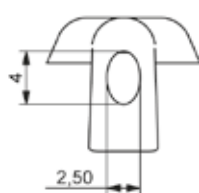

708

КАСЕТЪЧНА ГАЙКА

MONTAJ ÖLÇÜSÜ
FIXING

КОД

708

ВЕРСИЯ

V

БОЛТ	ВЕРСИЯ	ГАЙКА	A	B	C	D
M5	1	11x11x4,5 mm	12,6	6	1,7~2,5	9
M6	2	11x11x4,5 mm	12,6	6	1,7~2,5	9
M8	3	11x11x5,5 mm	16	7,8	3,3~4,1	12

МАТЕРИАЛ

СТОМАНА

716

КРИЛЧАТА ГАЙКА

ВЕРСИЯ

V1

ВЕРСИЯ

V2

ВЕРСИЯ

V3

ВЕРСИЯ

V4

КОД

716

ВЕРСИЯ

V

MALZEME

V1 : СТОМАНА
V2 : СТОМАНА
V3 : СТОМАНА
V4 : СТОМАНА