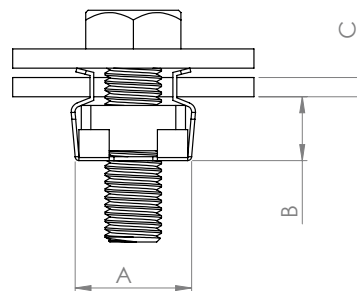

708

КАСЕТЪЧНА ГАЙКА

MONTAJ ÖLÇÜSÜ
FIXING

КОД

708

ВЕРСИЯ

V

БОЛТ	ВЕРСИЯ	ГАЙКА	A	B	C	D
M5	1	11x11x4,5 mm	12,6	6	1,7~2,5	9
M6	2	11x11x4,5 mm	12,6	6	1,7~2,5	9
M8	3	11x11x5,5 mm	16	7,8	3,3~4,1	12