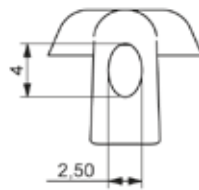

708

КАСЕТЪЧНА ГАЙКА

MONTAJ ÖLÇÜSÜ
FIXING

КОД

708

ВЕРСИЯ

V

БОЛТ	ВЕРСИЯ	ГАЙКА	A	B	C	D
M5	1	11x11x4,5 mm	12,6	6	1,7~2,5	9
M6	2	11x11x4,5 mm	12,6	6	1,7~2,5	9
M8	3	11x11x5,5 mm	16	7,8	3,3~4,1	12

МАТЕРИАЛ

СТОМАНА

716

КРИЛЧАТА ГАЙКА

ВЕРСИЯ

V1

ВЕРСИЯ

V2

ВЕРСИЯ

V3

ВЕРСИЯ

V4

КОД

716

ВЕРСИЯ

V

MALZEME

V1 : СТОМАНА
V2 : СТОМАНА
V3 : СТОМАНА
V4 : СТОМАНА