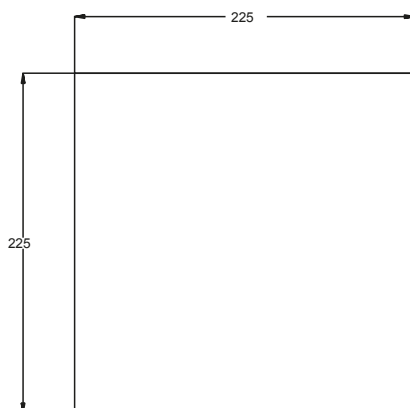

701-2F

ВЕНТИЛАТОР

МАТЕРИАЛ: ABS

КОД ЦВЯТ  
701-2F F

ЦВЯТ (F)	КОД
РАЛ 7032	4
РАЛ 7035	5
РАЛ 9005 ЧЕРЕН	6

704

ВЕНТИЛАТОР

ОПИСАНИЕ

РАЗМЕРИ : 120x120x38mm  
НАПРЕЖЕНИЕ : 220/240  
МОЩНОСТ : 32/31W/сек  
ЧЕСТОТА : 50/60hz  
ДЕБИТ : 82/95м3

704-1

ВЕНТИЛАТОР

ОПИСАНИЕ

РАЗМЕРИ : 172x150x51mm  
НАПРЕЖЕНИЕ : 220/240  
МОЩНОСТ : 32/31W/сек  
ЧЕСТОТА : 50/60hz  
ДЕБИТ : 176/178м3