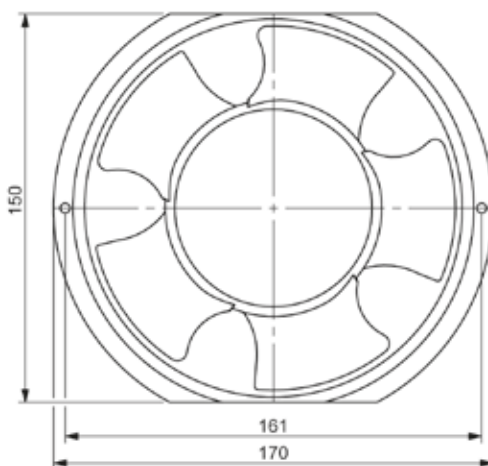

701-2F

ВЕНТИЛАТОР

МАТЕРИАЛ: ABS

КОД ЦВЯТ  
701-2F F

ЦВЯТ (F)	КОД
РАЛ 7032	4
РАЛ 7035	5
РАЛ 9005 ЧЕРЕН	6

704

ВЕНТИЛАТОР

ОПИСАНИЕ

РАЗМЕРИ : 120x120x38mm  
НАПРЕЖЕНИЕ : 220/240  
МОЩНОСТ : 32/31W/сек  
ЧЕСТОТА : 50/60hz  
ДЕБИТ : 82/95м3

704-1

ВЕНТИЛАТОР

ОПИСАНИЕ

РАЗМЕРИ : 172x150x51mm  
НАПРЕЖЕНИЕ : 220/240  
МОЩНОСТ : 32/31W/сек  
ЧЕСТОТА : 50/60hz  
ДЕБИТ : 176/178м3