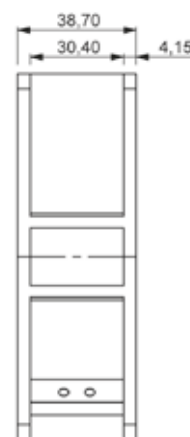

701-2F

ВЕНТИЛАТОР

МАТЕРИАЛ: ABS

КОД ЦВЯТ  
701-2F F

ЦВЯТ (F)	КОД
РАЛ 7032	4
РАЛ 7035	5
РАЛ 9005 ЧЕРЕН	6

704

ВЕНТИЛАТОР

ОПИСАНИЕ

РАЗМЕРИ : 120x120x38mm  
НАПРЕЖЕНИЕ : 220/240  
МОЩНОСТ : 32/31W/сек  
ЧЕСТОТА : 50/60hz  
ДЕБИТ : 82/95м3

704-1

ВЕНТИЛАТОР

ОПИСАНИЕ

РАЗМЕРИ : 172x150x51mm  
НАПРЕЖЕНИЕ : 220/240  
МОЩНОСТ : 32/31W/сек  
ЧЕСТОТА : 50/60hz  
ДЕБИТ : 176/178м3