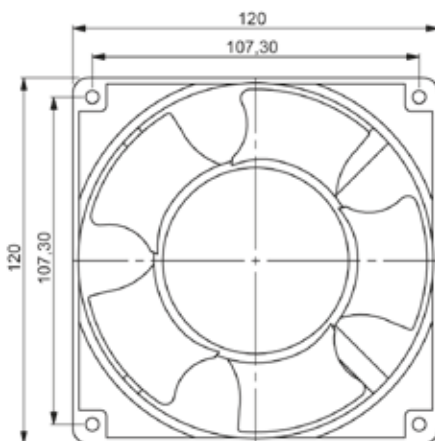

701-2F

ВЕНТИЛАТОР

МАТЕРИАЛ: ABS

КОД ЦВЯТ  
701-2F F

ЦВЯТ (F)	КОД
РАЛ 7032	4
РАЛ 7035	5
РАЛ 9005 ЧЕРЕН	6

704

ВЕНТИЛАТОР

ОПИСАНИЕ

РАЗМЕРИ : 120x120x38mm  
НАПРЕЖЕНИЕ : 220/240  
МОЩНОСТ : 32/31W/сек  
ЧЕСТОТА : 50/60hz  
ДЕБИТ : 82/95м3

704-1

ВЕНТИЛАТОР

ОПИСАНИЕ

РАЗМЕРИ : 172x150x51mm  
НАПРЕЖЕНИЕ : 220/240  
МОЩНОСТ : 32/31W/сек  
ЧЕСТОТА : 50/60hz  
ДЕБИТ : 176/178м3