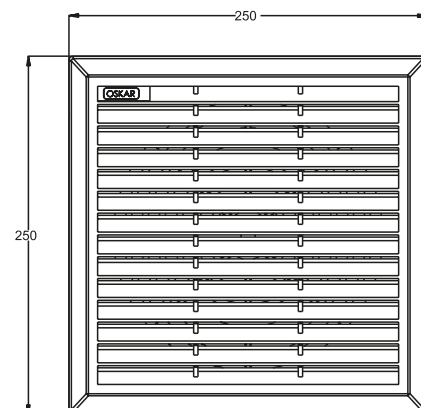

701-2F

ВЕНТИЛАТОР

МАТЕРИАЛ: ABS

КОД ЦВЯТ  
701-2F F

ЦВЯТ (F)	КОД
РАЛ 7032	4
РАЛ 7035	5
РАЛ 9005 ЧЕРЕН	6

704

ВЕНТИЛАТОР

ОПИСАНИЕ

РАЗМЕРИ : 120x120x38mm  
НАПРЕЖЕНИЕ : 220/240  
МОЩНОСТ : 32/31W/сек  
ЧЕСТОТА : 50/60hz  
ДЕБИТ : 82/95м3

704-1

ВЕНТИЛАТОР

ОПИСАНИЕ

РАЗМЕРИ : 172x150x51mm  
НАПРЕЖЕНИЕ : 220/240  
МОЩНОСТ : 32/31W/сек  
ЧЕСТОТА : 50/60hz  
ДЕБИТ : 176/178м3