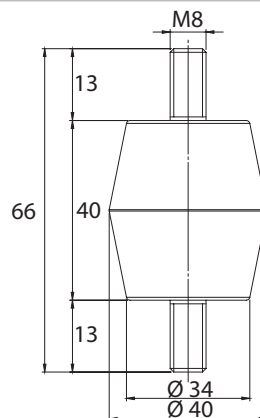

603

Подпорен изолатор (M8)