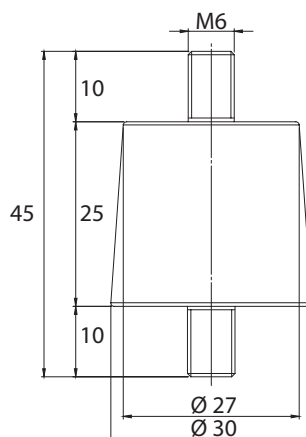

602

Подпорен изолатор (M6)