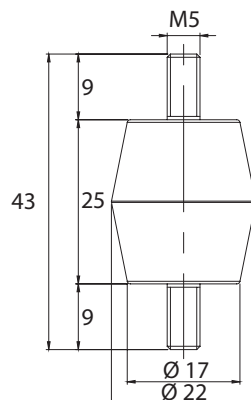

601

Подпорен изолатор (M5)