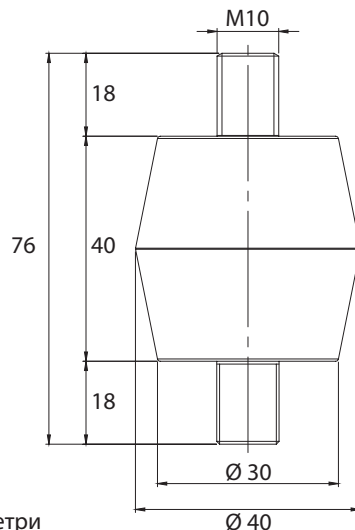

МАТЕРИАЛ

Стъклонапълнен полиестер
Болт: стомана

Всички размери са в милиметри