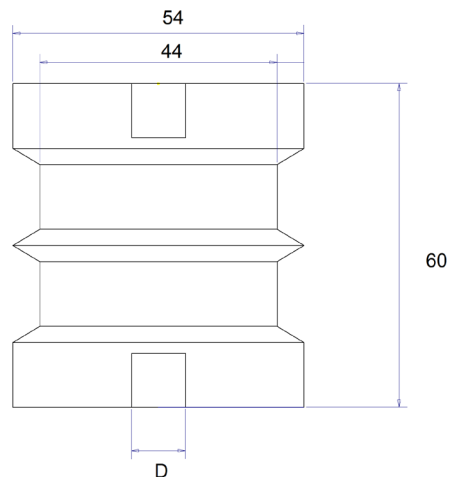

604 | ИЗОЛЯТОР ШИННЫЙ

Материал	D	Код
Полиэстер армированный стекловолокном	M8	604-M8
	M10	604-M10

D: Диаметр резьбы *Все размеры указаны в миллиметрах.

605 | ИЗОЛЯТОР ШИННЫЙ "ЛЕСЕНКА"

Материал	D	Код
Полиэстер армированный стекловолокном	M6	605-M6

D: Диаметр резьбы *Все размеры указаны в миллиметрах.