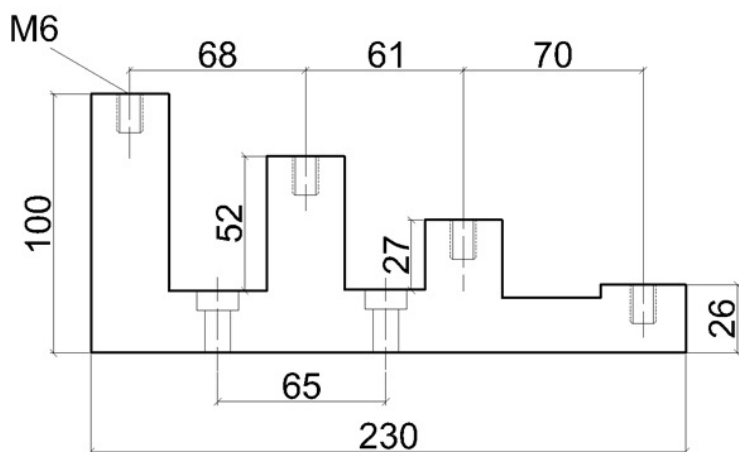

604 | ИЗОЛЯТОР ШИННЫЙ

Материал	D	Код
Полиэстер армированный стекловолокном	M8	604-M8
	M10	604-M10

D: Диаметр резьбы *Все размеры указаны в миллиметрах.

605 | ИЗОЛЯТОР ШИННЫЙ "ЛЕСЕНКА"

Материал	D	Код
Полиэстер армированный стекловолокном	M6	605-M6

D: Диаметр резьбы *Все размеры указаны в миллиметрах.