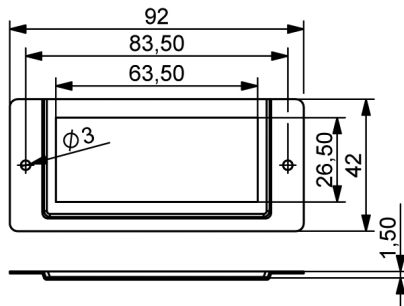

ДЕРЖАТЕЛЬ ЭТИКЕТОК | IST

Версия 1

Версия 2

Версия 3

Версия 4

Крепление винтами.

Материал	Версия	Код
Листовая сталь оцинкованная	1	IST-01
	2	IST-02
	3	IST-03
	4	IST-04

*Все размеры указаны в миллиметрах.

ДЕРЖАТЕЛЬ ТАБЛИЧКИ | 712-714

Материал	A	B	C	D	E	F	Код
Корпус: Полиамид	30	28	17	15	5	2.5	712
Стекло: GPPS	52	50	17	15	5	2.5	713
Полистирол	70	68	17	15	5	2.5	714

На самоклеющейся основе,
Возможно крепление и с винтом.

*Все размеры указаны в миллиметрах.