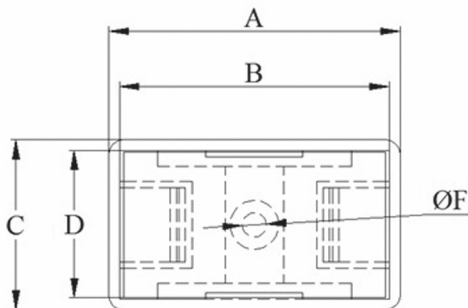

ДЕРЖАТЕЛЬ ЭТИКЕТОК | IST

Версия 1

Версия 2

Версия 3

Версия 4

Крепление винтами.

Материал	Версия	Код
Листовая сталь оцинкованная	1	IST-01
	2	IST-02
	3	IST-03
	4	IST-04

*Все размеры указаны в миллиметрах.

ДЕРЖАТЕЛЬ ТАБЛИЧКИ | 712-714

Материал	A	B	C	D	E	F	Код
Корпус: Полиамид	30	28	17	15	5	2.5	712
Стекло: GPPS	52	50	17	15	5	2.5	713
Полистирол	70	68	17	15	5	2.5	714

На самоклеющейся основе,
Возможно крепление и с винтом.

*Все размеры указаны в миллиметрах.