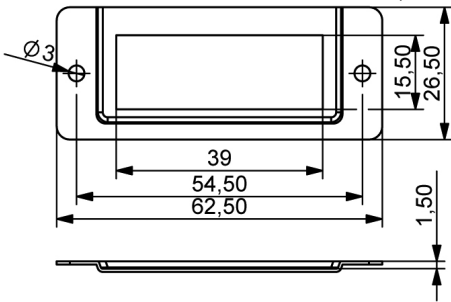

ДЕРЖАТЕЛЬ ЭТИКЕТОК | IST

Версия 1

Версия 2

Версия 3

Версия 4

Крепление винтами.

Материал	Версия	Код
Листовая сталь оцинкованная	1	IST-01
	2	IST-02
	3	IST-03
	4	IST-04

*Все размеры указаны в миллиметрах.

ДЕРЖАТЕЛЬ ТАБЛИЧКИ | 712-714

Материал	A	B	C	D	E	F	Код
Корпус: Полиамид	30	28	17	15	5	2.5	712
Стекло: GPPS	52	50	17	15	5	2.5	713
Полистирол	70	68	17	15	5	2.5	714

На самоклеющейся основе,
Возможно крепление и с винтом.

*Все размеры указаны в миллиметрах.