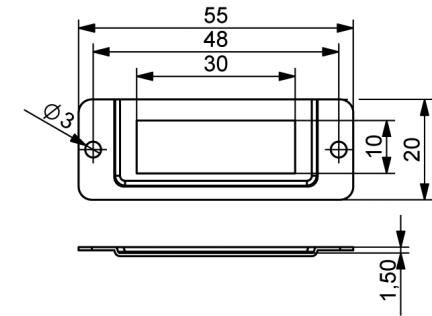

ДЕРЖАТЕЛЬ ЭТИКЕТОК | IST

Версия 1

Версия 2

Версия 3

Версия 4

Крепление винтами.

Материал	Версия	Код
Листовая сталь оцинкованная	1	IST-01
	2	IST-02
	3	IST-03
	4	IST-04

*Все размеры указаны в миллиметрах.

ДЕРЖАТЕЛЬ ТАБЛИЧКИ | 712-714

Материал	A	B	C	D	E	F	Код
Корпус: Полиамид	30	28	17	15	5	2.5	712
Стекло: GPPS	52	50	17	15	5	2.5	713
Полистирол	70	68	17	15	5	2.5	714

На самоклеющейся основе,
Возможно крепление и с винтом.

*Все размеры указаны в миллиметрах.