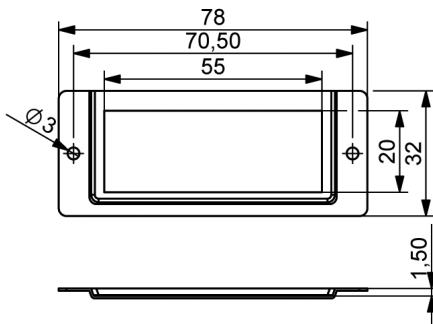

ДЕРЖАТЕЛЬ ЭТИКЕТОК | IST

Версия 1

Версия 2

Версия 3

Версия 4

Крепление винтами.

Материал	Версия	Код
Листовая сталь оцинкованная	1	IST-01
	2	IST-02
	3	IST-03
	4	IST-04

*Все размеры указаны в миллиметрах.

ДЕРЖАТЕЛЬ ТАБЛИЧКИ | 712-714

Материал	A	B	C	D	E	F	Код
Корпус: Полиамид	30	28	17	15	5	2.5	712
Стекло: GPPS	52	50	17	15	5	2.5	713
Полистирол	70	68	17	15	5	2.5	714

На самоклеющейся основе,
Возможно крепление и с винтом.

*Все размеры указаны в миллиметрах.