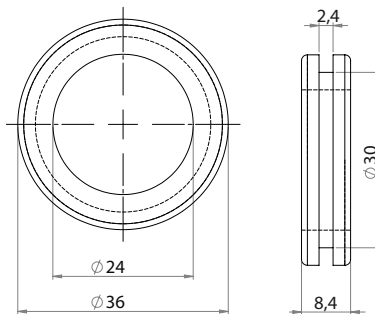

Версия 1

Версия 2

Версия 3

Материал	Версия	Код
Резина черная	1	467-V1
	2	467-V2
	3	467-V3

\*Все размеры указаны в миллиметрах.