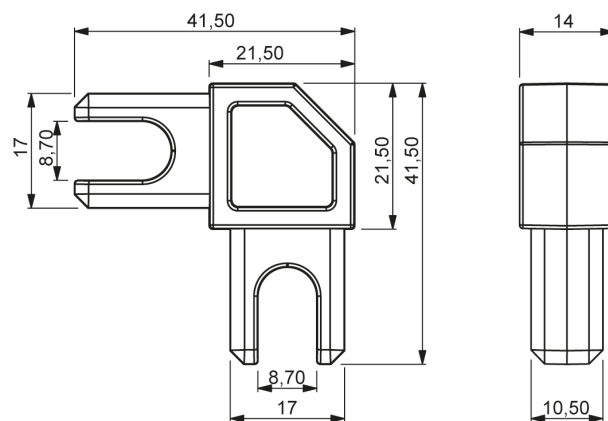

## 472 | КРЫШКА ПЛАСТИКОВАЯ

Материал	A	B	C	D	E	F
Полистирол, белый на 12 автоматов	224	18.7	58.7	46.3	8.1	2

\*Все размеры указаны в миллиметрах.

## 473 | УГОЛОК ПЛАСТИКОВЫЙ

Материал
Полиамид, черный

\*Все размеры указаны в миллиметрах.