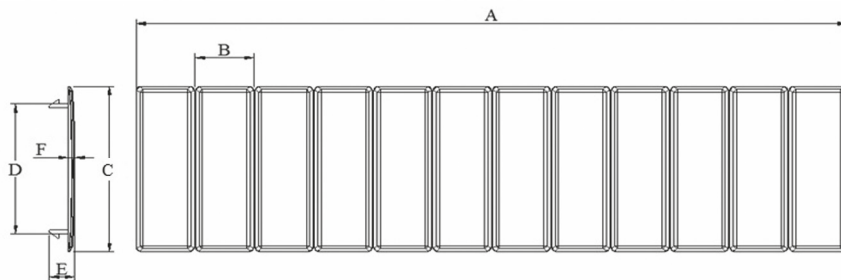

## 472 | КРЫШКА ПЛАСТИКОВАЯ

Материал	A	B	C	D	E	F
Полистирол, белый на 12 автоматов	224	18.7	58.7	46.3	8.1	2

\*Все размеры указаны в миллиметрах.

## 473 | УГОЛОК ПЛАСТИКОВЫЙ

Материал
Полиамид, черный

\*Все размеры указаны в миллиметрах.