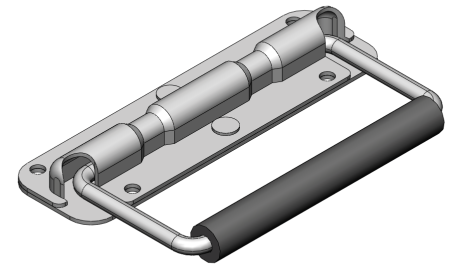

РУЧКА ДЛЯ ЯЩИКОВ | 435

Материал
Оцинкованная сталь, покрытие из ПВХ на рукоятке
Макс. нагрузка: 600N, M5

* Все размеры указаны в миллиметрах.

ВРЕЗНАЯ РУЧКА ДЛЯ ЯЩИКОВ | 436

РУЧКИ

Посадочное отверстие

Материал
Оцинкованная сталь, покрытие из ПВХ на рукоятке
Макс. нагрузка: 600N, M5

* Все размеры указаны в миллиметрах.