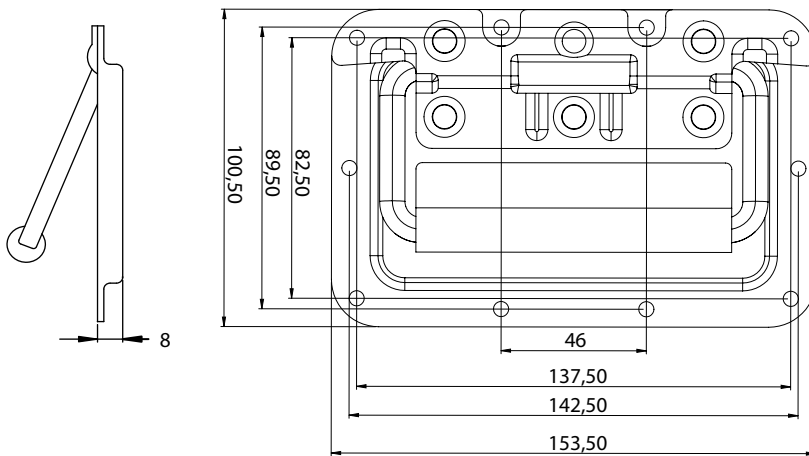

РУЧКА ДЛЯ ЯЩИКОВ | 435

Материал
Оцинкованная сталь, покрытие из ПВХ на рукоятке
Макс. нагрузка: 600N, M5

* Все размеры указаны в миллиметрах.

ВРЕЗНАЯ РУЧКА ДЛЯ ЯЩИКОВ | 436

РУЧКИ

Посадочное отверстие

Материал
Оцинкованная сталь, покрытие из ПВХ на рукоятке
Макс. нагрузка: 600N, M5

* Все размеры указаны в миллиметрах.