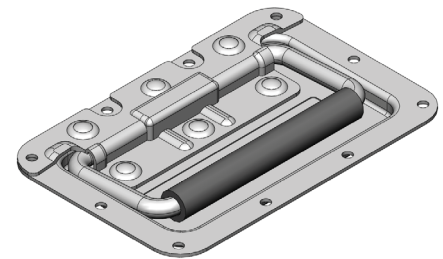

РУЧКА ДЛЯ ЯЩИКОВ | 435

Материал
Оцинкованная сталь, покрытие из ПВХ на рукоятке
Макс. нагрузка: 600N, M5

* Все размеры указаны в миллиметрах.

ВРЕЗНАЯ РУЧКА ДЛЯ ЯЩИКОВ | 436

РУЧКИ

Посадочное отверстие

Материал
Оцинкованная сталь, покрытие из ПВХ на рукоятке
Макс. нагрузка: 600N, M5

* Все размеры указаны в миллиметрах.