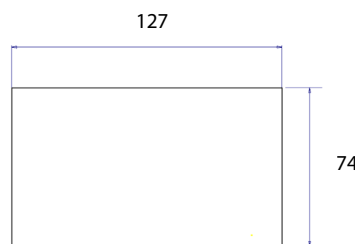

РУЧКА ДЛЯ ЯЩИКОВ | 435

Материал
Оцинкованная сталь, покрытие из ПВХ на рукоятке
Макс. нагрузка: 600N, M5

* Все размеры указаны в миллиметрах.

ВРЕЗНАЯ РУЧКА ДЛЯ ЯЩИКОВ | 436

РУЧКИ

Посадочное отверстие

Материал
Оцинкованная сталь, покрытие из ПВХ на рукоятке
Макс. нагрузка: 600N, M5

* Все размеры указаны в миллиметрах.