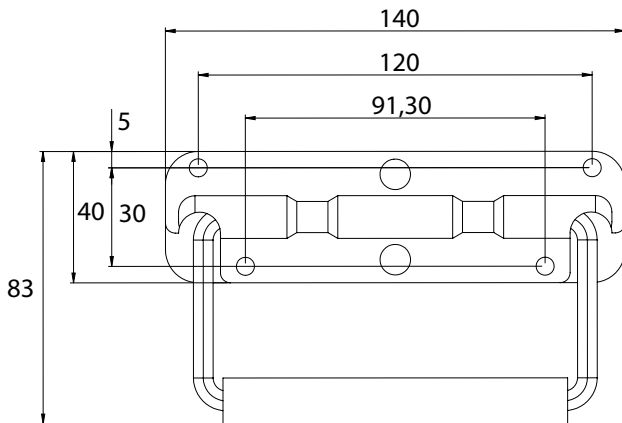

РУЧКА ДЛЯ ЯЩИКОВ | 435

Материал
Оцинкованная сталь, покрытие из ПВХ на рукоятке
Макс. нагрузка: 600N, M5

* Все размеры указаны в миллиметрах.

ВРЕЗНАЯ РУЧКА ДЛЯ ЯЩИКОВ | 436

РУЧКИ

Посадочное отверстие

Материал
Оцинкованная сталь, покрытие из ПВХ на рукоятке
Макс. нагрузка: 600N, M5

* Все размеры указаны в миллиметрах.