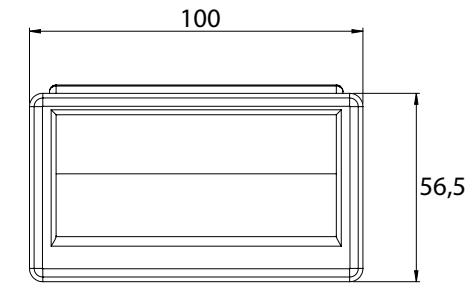

## 428 | РУЧКА ВРЕЗНАЯ

Толщина металла мин. 1мм - макс. 2,5мм

Материал	Цвет	Код
Полиамид	Черный	428-5

\* Все размеры указаны в миллиметрах.

## 430 | РУЧКА ДЛЯ ЯЩИКОВ

Материал
ЦАМ, хром