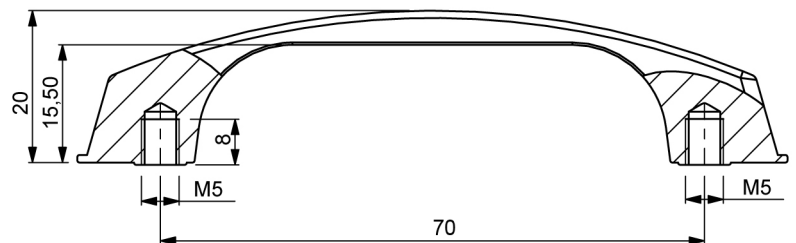

## 428 | РУЧКА ВРЕЗНАЯ

Толщина металла мин. 1мм - макс. 2,5мм

Материал	Цвет	Код
Полиамид	Черный	428-5

\* Все размеры указаны в миллиметрах.

## 430 | РУЧКА ДЛЯ ЯЩИКОВ

Материал
ЦАМ, хром