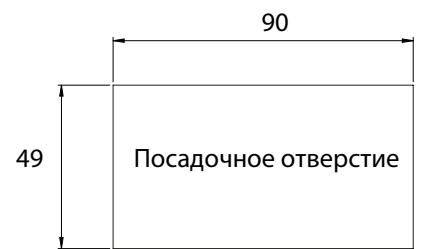

## 428 | РУЧКА ВРЕЗНАЯ

Толщина металла мин. 1мм - макс. 2,5мм

Материал	Цвет	Код
Полиамид	Черный	428-5

\* Все размеры указаны в миллиметрах.