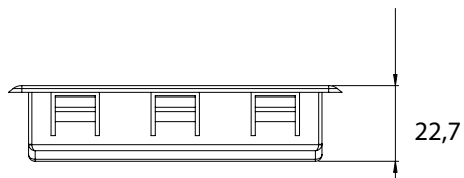

## 428 | РУЧКА ВРЕЗНАЯ

Толщина металла мин. 1мм - макс. 2,5мм

Материал	Цвет	Код
Полиамид	Черный	428-5

\* Все размеры указаны в миллиметрах.