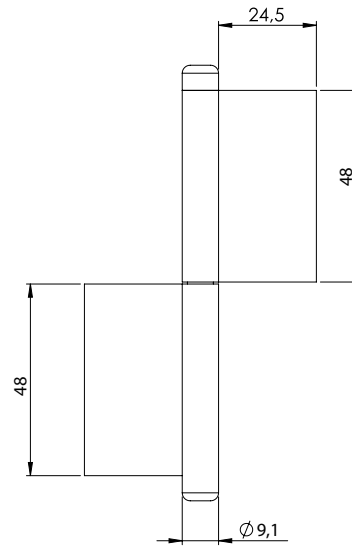

Версия 1

Версия 3

Версия 2

Левое или правое использование.

Материал	Версия	Код	Код
		Левое	Правое
Сталь листовая, без покрытия Штифт: Сталь	1	390-V1-L	390-V1-R
	2	390-V2-L	390-V2-R
	3	390-V3-L	390-V3-R

*Все размеры указаны в миллиметрах.

ПЕТЛЯ РОЯЛЬНАЯ | 391

Материал	Толщина	Код
Листовая сталь оцинкованная Штифт: Сталь	0,6	391-60
	0,8	391-80

*Все размеры указаны в миллиметрах.