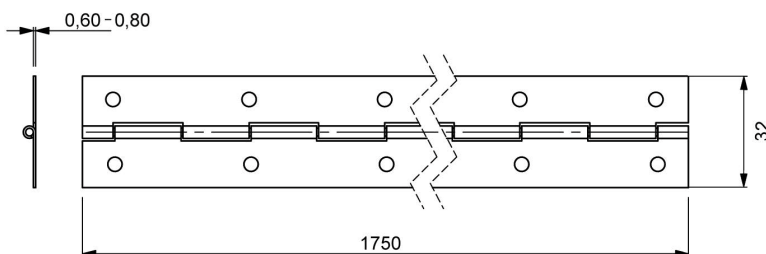

Версия 1

Версия 3

Версия 2

Левое или правое использование.

Материал	Версия	Код	Код
		Левое	Правое
Сталь листовая, без покрытия Штифт: Сталь	1	390-V1-L	390-V1-R
	2	390-V2-L	390-V2-R
	3	390-V3-L	390-V3-R

*Все размеры указаны в миллиметрах.

ПЕТЛЯ РОЯЛЬНАЯ | 391

Материал	Толщина	Код
Листовая сталь оцинкованная Штифт: Сталь	0,6	391-60
	0,8	391-80

*Все размеры указаны в миллиметрах.