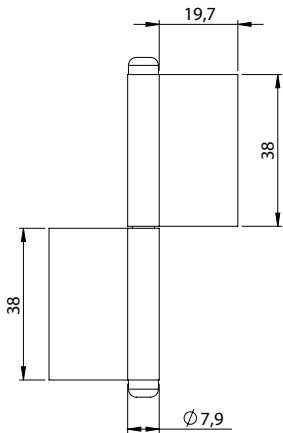

Версия 1

Версия 3

Версия 2

Левое или правое использование.

Материал	Версия	Код	Код
		Левое	Правое
Сталь листовая, без покрытия Штифт: Сталь	1	390-V1-L	390-V1-R
	2	390-V2-L	390-V2-R
	3	390-V3-L	390-V3-R

*Все размеры указаны в миллиметрах.

ПЕТЛЯ РОЯЛЬНАЯ | 391

Материал	Толщина	Код
Листовая сталь оцинкованная Штифт: Сталь	0,6	391-60
	0,8	391-80

*Все размеры указаны в миллиметрах.