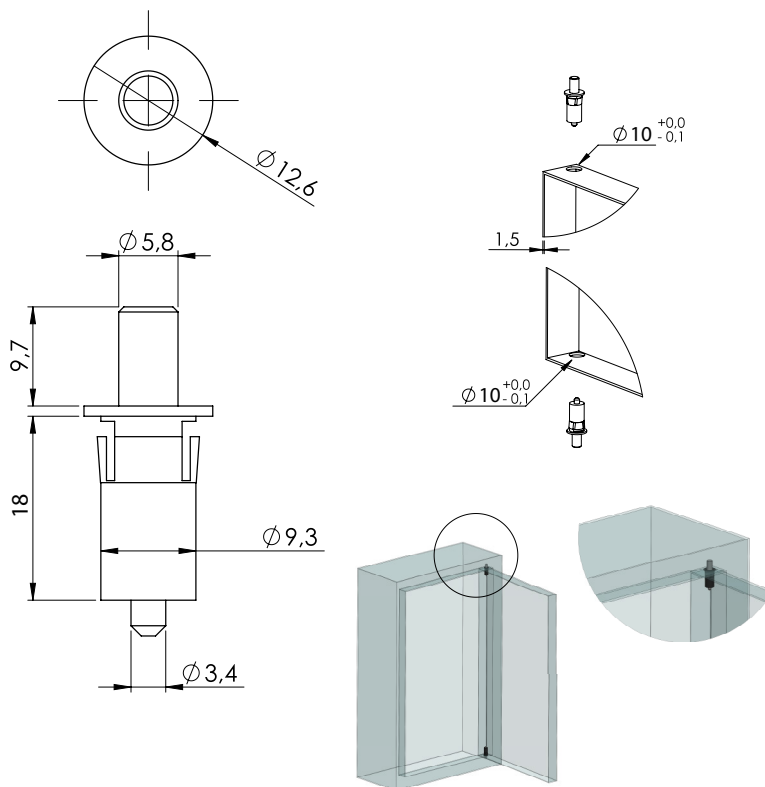

## 381 | ПЕТЛЯ С ПРУЖИНОЙ

Материал	Код
Листовая сталь, оцинкованная	381
Штифт: Сталь	

\*Все размеры указаны в миллиметрах.

## 385 | ПЕТЛЯ С ПРУЖИНОЙ

Материал	Код
Корпус: полиамид, скрытая пружина	385
Штифт: Сталь	

\*Все размеры указаны в миллиметрах.