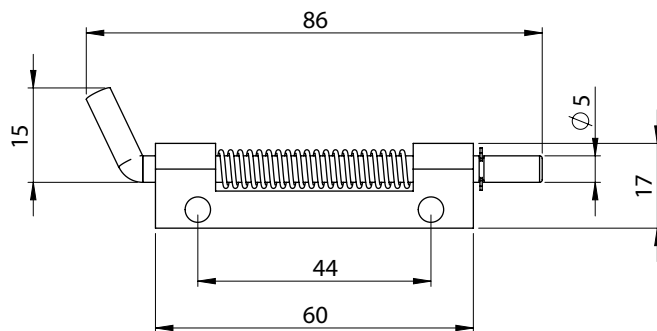

## 381 | ПЕТЛЯ С ПРУЖИНОЙ

Материал	Код
Листовая сталь, оцинкованная	381
Штифт: Сталь	

\*Все размеры указаны в миллиметрах.

## 385 | ПЕТЛЯ С ПРУЖИНОЙ

Материал	Код
Корпус: полиамид, скрытая пружина	385
Штифт: Сталь	

\*Все размеры указаны в миллиметрах.