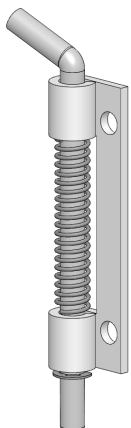

## 381 | ПЕТЛЯ С ПРУЖИНОЙ

Материал	Код
Листовая сталь, оцинкованная	381
Штифт: Сталь	

\*Все размеры указаны в миллиметрах.

## 385 | ПЕТЛЯ С ПРУЖИНОЙ

Материал	Код
Корпус: полиамид, скрытая пружина	385
Штифт: Сталь	

\*Все размеры указаны в миллиметрах.