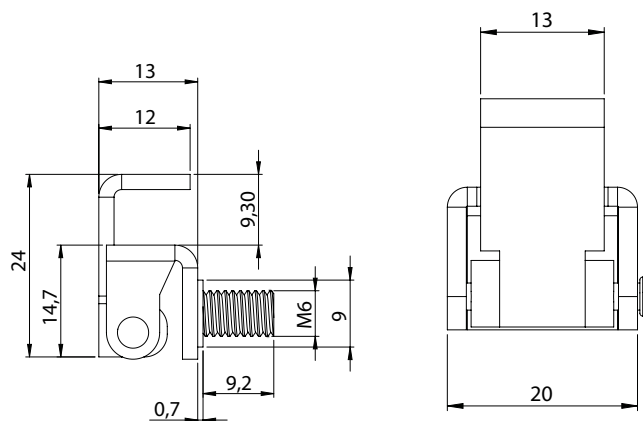

365 | ПЕТЛЯ ПОТАЙНАЯ

Материал	Код
Листовая сталь, оцинкованная	365
Штифт: сталь	

*Все размеры указаны в миллиметрах.

370 | ПЕТЛЯ ПОТАЙНАЯ

Материал	Код
Листовая сталь, оцинкованная	370
Штифт: сталь	

*Все размеры указаны в миллиметрах.