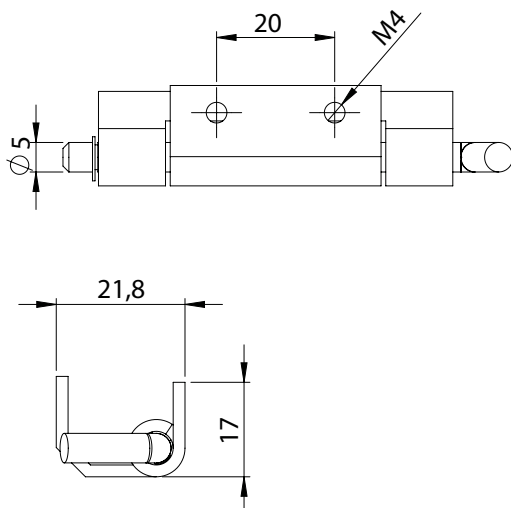

ПЕТЛЯ ПОТАЙНАЯ | 362

Угол разворота двери: 120°

ПЕТЛЯ ПОТАЙНАЯ | 363

Угол разворота двери: 110°

ПЕТЛЯ ПОТАЙНАЯ | 364

Угол разворота двери: 120°

Материал	Код
Листовая сталь, оцинкованная Штифт: Сталь	362
	363
	364

*Все размеры указаны в миллиметрах.