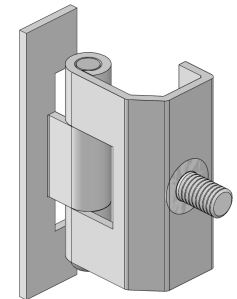

ПЕТЛЯ ПОТАЙНАЯ | 362

Угол разворота двери: 120°

ПЕТЛЯ ПОТАЙНАЯ | 363

Угол разворота двери: 110°

ПЕТЛЯ ПОТАЙНАЯ | 364

Угол разворота двери: 120°

Материал	Код
Листовая сталь, оцинкованная Штифт: Сталь	362
	363
	364

*Все размеры указаны в миллиметрах.