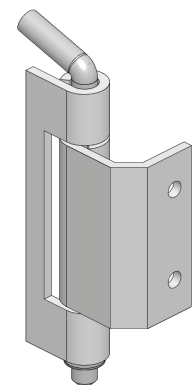

ПЕТЛЯ ПОТАЙНАЯ | 362

Угол разворота двери: 120°

ПЕТЛЯ ПОТАЙНАЯ | 363

Угол разворота двери: 110°

ПЕТЛЯ ПОТАЙНАЯ | 364

Угол разворота двери: 120°

Материал	Код
Листовая сталь, оцинкованная Штифт: Сталь	362
	363
	364

*Все размеры указаны в миллиметрах.