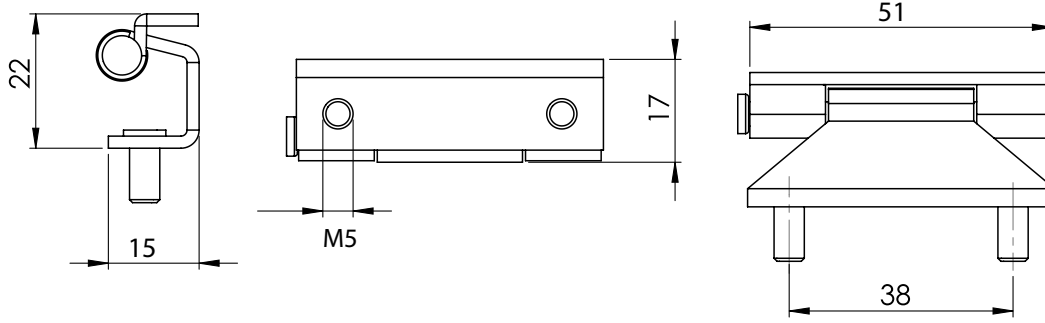

ПЕТЛЯ ПОТАЙНАЯ | 362

Угол разворота двери: 120°

ПЕТЛЯ ПОТАЙНАЯ | 363

Угол разворота двери: 110°

ПЕТЛЯ ПОТАЙНАЯ | 364

Угол разворота двери: 120°

Материал	Код
Листовая сталь, оцинкованная Штифт: Сталь	362
	363
	364

*Все размеры указаны в миллиметрах.