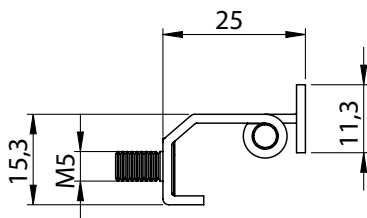

ПЕТЛЯ ПОТАЙНАЯ | 362

Угол разворота двери: 120°

ПЕТЛЯ ПОТАЙНАЯ | 363

Угол разворота двери: 110°

ПЕТЛЯ ПОТАЙНАЯ | 364

Угол разворота двери: 120°

Материал	Код
Листовая сталь, оцинкованная Штифт: Сталь	362
	363
	364

*Все размеры указаны в миллиметрах.