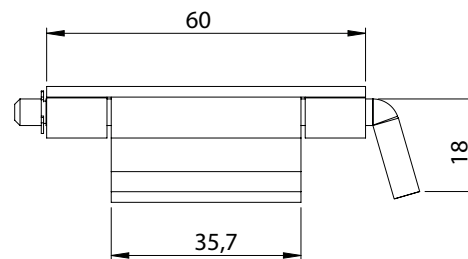

ПЕТЛЯ ПОТАЙНАЯ | 362

Угол разворота двери: 120°

ПЕТЛЯ ПОТАЙНАЯ | 363

Угол разворота двери: 110°

ПЕТЛЯ ПОТАЙНАЯ | 364

Угол разворота двери: 120°

Материал	Код
Листовая сталь, оцинкованная Штифт: Сталь	362
	363
	364

*Все размеры указаны в миллиметрах.