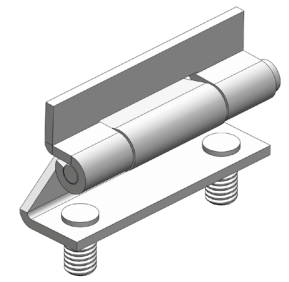

ПЕТЛЯ ПОТАЙНАЯ | 362

Угол разворота двери: 120°

ПЕТЛЯ ПОТАЙНАЯ | 363

Угол разворота двери: 110°

ПЕТЛЯ ПОТАЙНАЯ | 364

Угол разворота двери: 120°

Материал	Код
Листовая сталь, оцинкованная Штифт: Сталь	362
	363
	364

*Все размеры указаны в миллиметрах.