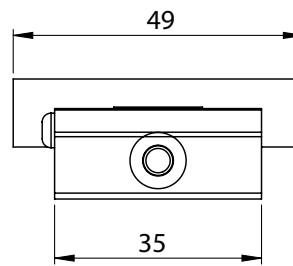

ПЕТЛЯ ПОТАЙНАЯ | 362

Угол разворота двери: 120°

ПЕТЛЯ ПОТАЙНАЯ | 363

Угол разворота двери: 110°

ПЕТЛЯ ПОТАЙНАЯ | 364

Угол разворота двери: 120°

Материал	Код
Листовая сталь, оцинкованная Штифт: Сталь	362
	363
	364

*Все размеры указаны в миллиметрах.