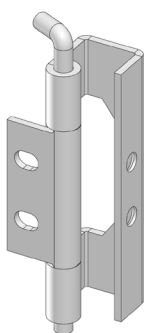

360 | ПЕТЛЯ ПОТАЙНАЯ

Материал	Код
Корпус: Сплав, оцинкованный Сварная часть: Сталь листовая, омеднённая Штифт: Сталь	360

*Все размеры указаны в миллиметрах.

361 | ПЕТЛЯ ПОТАЙНАЯ

Материал	Код
Корпус: Сталь листовая, оцинкованная Сварная часть: Сталь листовая, омеднённая Штифт: Сталь	361

*Все размеры указаны в миллиметрах.