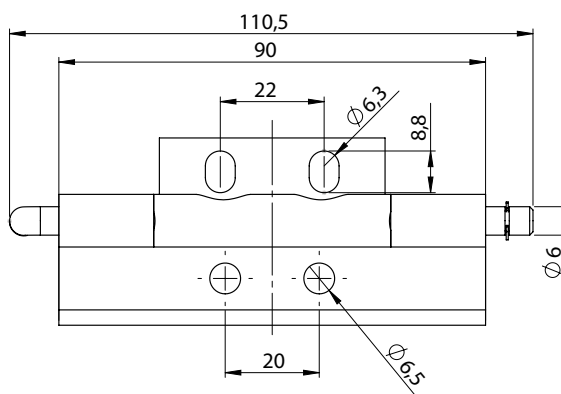

360 | ПЕТЛЯ ПОТАЙНАЯ

Материал	Код
Корпус: Сплав, оцинкованный Сварная часть: Сталь листовая, омеднённая Штифт: Сталь	360

*Все размеры указаны в миллиметрах.

361 | ПЕТЛЯ ПОТАЙНАЯ

Материал	Код
Корпус: Сталь листовая, оцинкованная Сварная часть: Сталь листовая, омеднённая Штифт: Сталь	361

*Все размеры указаны в миллиметрах.