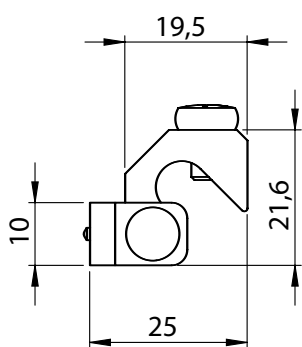

360 | ПЕТЛЯ ПОТАЙНАЯ

Материал	Код
Корпус: Сплав, оцинкованный Сварная часть: Сталь листовая, омеднённая Штифт: Сталь	360

*Все размеры указаны в миллиметрах.

361 | ПЕТЛЯ ПОТАЙНАЯ

Материал	Код
Корпус: Сталь листовая, оцинкованная Сварная часть: Сталь листовая, омеднённая Штифт: Сталь	361

*Все размеры указаны в миллиметрах.