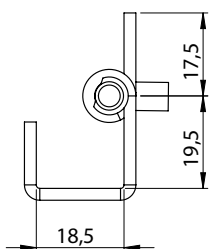

360 | ПЕТЛЯ ПОТАЙНАЯ

Материал	Код
Корпус: Сплав, оцинкованный Сварная часть: Сталь листовая, омеднённая Штифт: Сталь	360

*Все размеры указаны в миллиметрах.

361 | ПЕТЛЯ ПОТАЙНАЯ

Материал	Код
Корпус: Сталь листовая, оцинкованная Сварная часть: Сталь листовая, омеднённая Штифт: Сталь	361

*Все размеры указаны в миллиметрах.