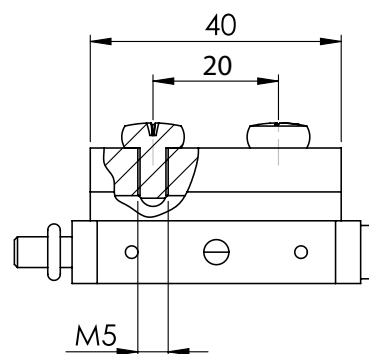

360 | ПЕТЛЯ ПОТАЙНАЯ

Материал	Код
Корпус: Сплав, оцинкованный Сварная часть: Сталь листовая, омеднённая Штифт: Сталь	360

*Все размеры указаны в миллиметрах.

361 | ПЕТЛЯ ПОТАЙНАЯ

Материал	Код
Корпус: Сталь листовая, оцинкованная Сварная часть: Сталь листовая, омеднённая Штифт: Сталь	361

*Все размеры указаны в миллиметрах.