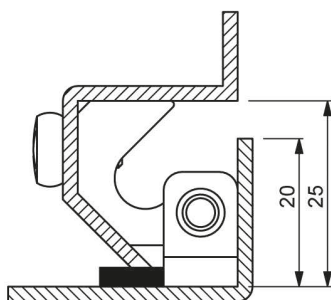

360 | ПЕТЛЯ ПОТАЙНАЯ

Материал	Код
Корпус: Сплав, оцинкованный Сварная часть: Сталь листовая, омеднённая Штифт: Сталь	360

*Все размеры указаны в миллиметрах.

361 | ПЕТЛЯ ПОТАЙНАЯ

Материал	Код
Корпус: Сталь листовая, оцинкованная Сварная часть: Сталь листовая, омеднённая Штифт: Сталь	361

*Все размеры указаны в миллиметрах.