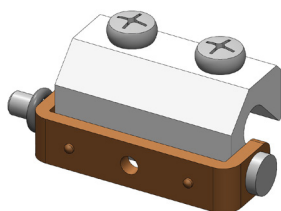

360 | ПЕТЛЯ ПОТАЙНАЯ

Материал	Код
Корпус: Сплав, оцинкованный Сварная часть: Сталь листовая, омеднённая Штифт: Сталь	360

*Все размеры указаны в миллиметрах.

361 | ПЕТЛЯ ПОТАЙНАЯ

Материал	Код
Корпус: Сталь листовая, оцинкованная Сварная часть: Сталь листовая, омеднённая Штифт: Сталь	361

*Все размеры указаны в миллиметрах.