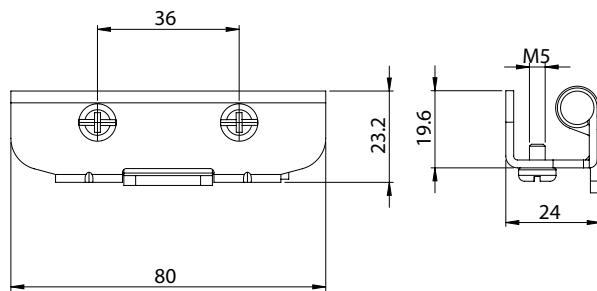

Версия 1

Версия 2

Версия 3

Версия 4

Material	Версия	Код
Корпус: Сплав, оцинкованный	1	358-V1
	2	358-V2
Сварная часть: Сталь листовая, омеднённая	3	358-V3
Штифт: Сталь	4	358-V4

\*Все размеры указаны в миллиметрах.