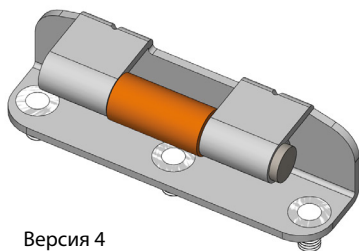

Версия 1

Версия 2

Версия 3

Версия 4

Material	Версия	Код
Корпус: Сплав, оцинкованный	1	358-V1
	2	358-V2
Сварная часть: Сталь листовая, омеднённая	3	358-V3
Штифт: Сталь	4	358-V4

\*Все размеры указаны в миллиметрах.