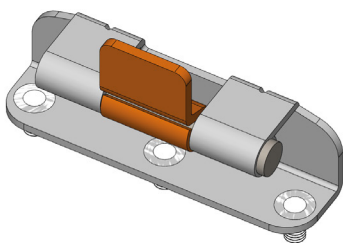

Версия 1

Версия 2

Версия 3

Версия 4

Material	Версия	Код
Корпус: Сплав, оцинкованный	1	358-V1
	2	358-V2
Сварная часть: Сталь листовая, омеднённая	3	358-V3
Штифт: Сталь	4	358-V4

\*Все размеры указаны в миллиметрах.