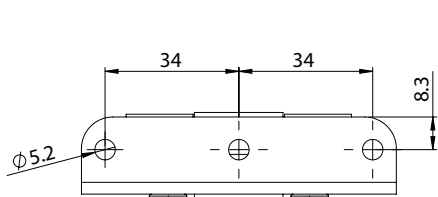

Версия 1

Версия 2

Версия 3

Версия 4

Material	Версия	Код
Корпус: Сплав, оцинкованный	1	358-V1
	2	358-V2
Сварная часть: Сталь листовая, омеднённая	3	358-V3
Штифт: Сталь	4	358-V4

\*Все размеры указаны в миллиметрах.