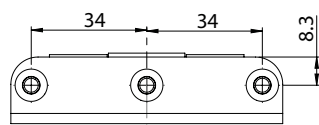

Версия 1

Версия 2

Версия 3

Версия 4

Material	Версия	Код
Корпус: Сплав, оцинкованный	1	358-V1
	2	358-V2
Сварная часть: Сталь листовая, омеднённая	3	358-V3
Штифт: Сталь	4	358-V4

\*Все размеры указаны в миллиметрах.