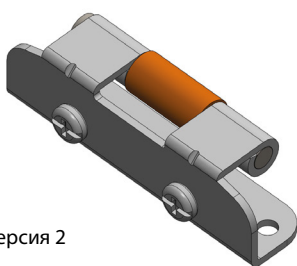

Версия 1

Версия 2

Версия 3

Версия 4

Material	Версия	Код
Корпус: Сплав, оцинкованный	1	358-V1
	2	358-V2
Сварная часть: Сталь листовая, омеднённая	3	358-V3
Штифт: Сталь	4	358-V4

\*Все размеры указаны в миллиметрах.