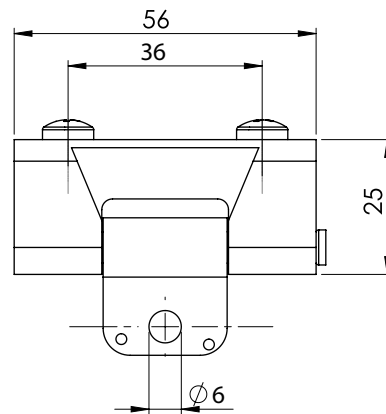

ПЕТЛЯ ПОТАЙНАЯ | 355

ПЕТЛЯ ПОТАЙНАЯ | 356

ПЕТЛИ

ПЕТЛЯ ПОТАЙНАЯ | 357

Материал	Код
Корпус: Сплав, оцинкованный	355
Сварная часть: Сталь листовая, омеднённая	356
Штифт: Сталь	357

*Все размеры указаны в миллиметрах.