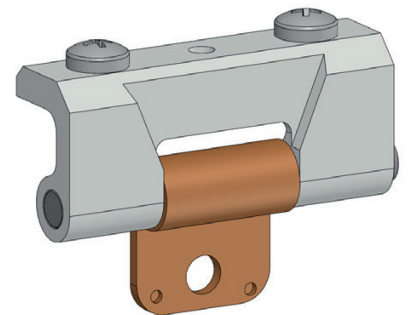

ПЕТЛЯ ПОТАЙНАЯ | 355

ПЕТЛЯ ПОТАЙНАЯ | 356

ПЕТЛИ

ПЕТЛЯ ПОТАЙНАЯ | 357

Материал	Код
Корпус: Сплав, оцинкованный	355
Сварная часть: Сталь листовая, омеднённая	356
Штифт: Сталь	357

*Все размеры указаны в миллиметрах.