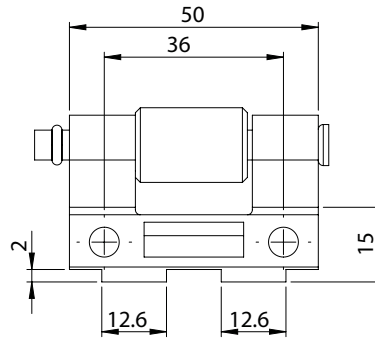

ПЕТЛЯ ПОТАЙНАЯ | 355

ПЕТЛЯ ПОТАЙНАЯ | 356

ПЕТЛИ

ПЕТЛЯ ПОТАЙНАЯ | 357

Материал	Код
Корпус: Сплав, оцинкованный	355
Сварная часть: Сталь листовая, омеднённая	356
Штифт: Сталь	357

*Все размеры указаны в миллиметрах.