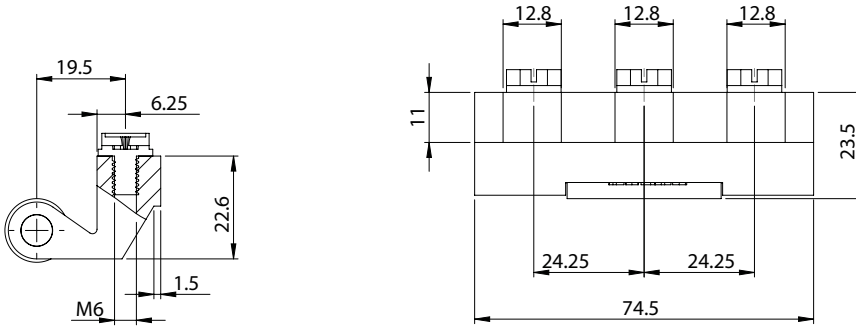

ПЕТЛЯ ПОТАЙНАЯ | 355

ПЕТЛЯ ПОТАЙНАЯ | 356

ПЕТЛИ

ПЕТЛЯ ПОТАЙНАЯ | 357

Материал	Код
Корпус: Сплав, оцинкованный	355
Сварная часть: Сталь листовая, омеднённая	356
Штифт: Сталь	357

*Все размеры указаны в миллиметрах.