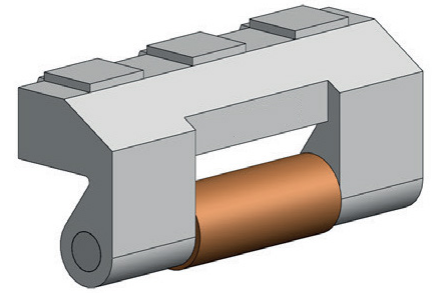

ПЕТЛЯ ПОТАЙНАЯ | 355

ПЕТЛЯ ПОТАЙНАЯ | 356

ПЕТЛИ

ПЕТЛЯ ПОТАЙНАЯ | 357

Материал	Код
Корпус: Сплав, оцинкованный	355
Сварная часть: Сталь листовая, омеднённая	356
Штифт: Сталь	357

*Все размеры указаны в миллиметрах.