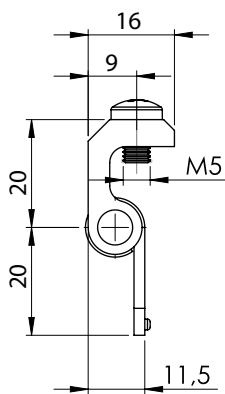

ПЕТЛЯ ПОТАЙНАЯ | 355

ПЕТЛЯ ПОТАЙНАЯ | 356

ПЕТЛИ

ПЕТЛЯ ПОТАЙНАЯ | 357

Материал	Код
Корпус: Сплав, оцинкованный	355
Сварная часть: Сталь листовая, омеднённая	356
Штифт: Сталь	357

*Все размеры указаны в миллиметрах.