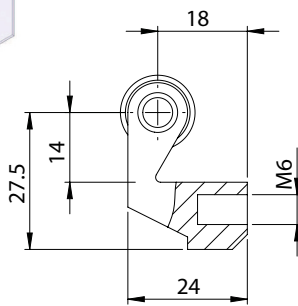

ПЕТЛЯ ПОТАЙНАЯ | 355

ПЕТЛЯ ПОТАЙНАЯ | 356

ПЕТЛИ

ПЕТЛЯ ПОТАЙНАЯ | 357

Материал	Код
Корпус: Сплав, оцинкованный	355
Сварная часть: Сталь листовая, омеднённая	356
Штифт: Сталь	357

*Все размеры указаны в миллиметрах.