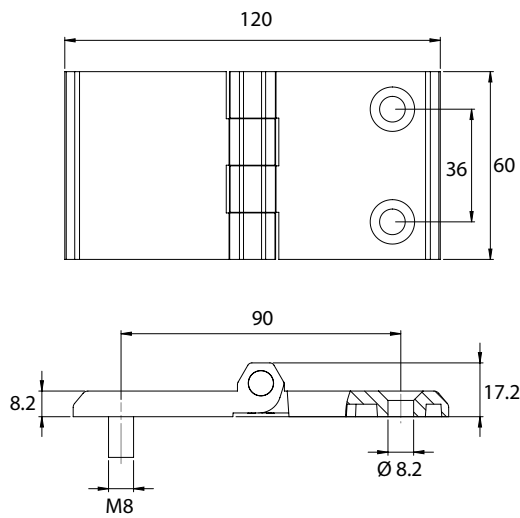

Версия 1

Версия 2

Версия 3

Материал	Версия	Код	Код
		Хром	Черный цвет
ЦАМ, штифт стальной	1	338-V1-1-1	338-V1-1-5
	2	338-V2-1-1	338-V2-1-5
	3	338-V3-1-1	338-V3-1-5
Полиамид, штифт стальной	1	-	-
	2	-	-
	3	-	-

*Все размеры указаны в миллиметрах.