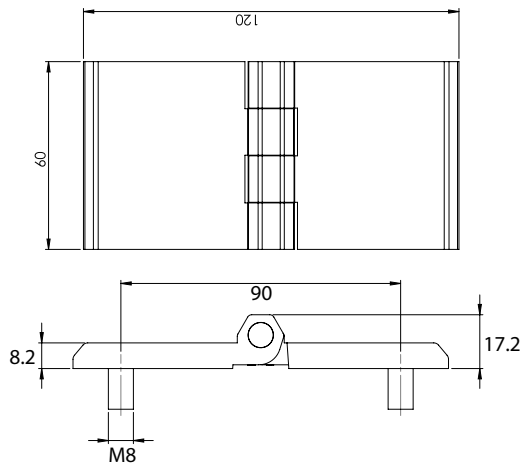

Версия 1

Версия 2

Версия 3

Материал	Версия	Код	Код
		Хром	Черный цвет
ЦАМ, штифт стальной	1	338-V1-1-1	338-V1-1-5
	2	338-V2-1-1	338-V2-1-5
	3	338-V3-1-1	338-V3-1-5
Полиамид, штифт стальной	1	-	-
	2	-	-
	3	-	-

*Все размеры указаны в миллиметрах.