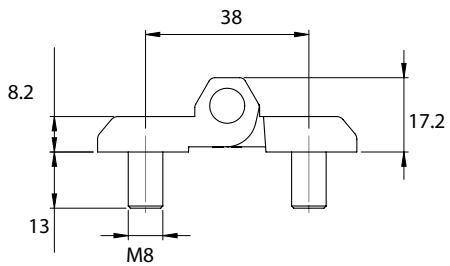

Версия 1

Версия 2

Версия 3

Материал	Версия	Код	
		Хром	Черный цвет
ЦАМ, штифт стальной	1	336-V1-1-1	336-V1-1-5
	2	336-V2-1-1	336-V2-1-5
	3	336-V3-1-1	336-V3-1-5
Полиамид, штифт стальной	1	-	-
	2	-	-
	3	-	-

*Все размеры указаны в миллиметрах.