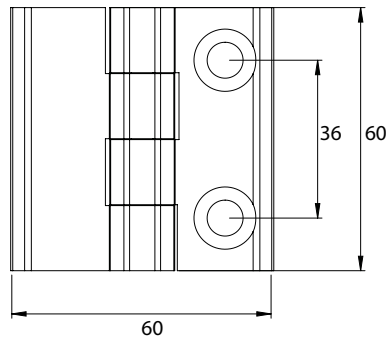

Версия 1

Версия 2

Версия 3

Материал	Версия	Код	
		Хром	Черный цвет
ЦАМ, штифт стальной	1	336-V1-1-1	336-V1-1-5
	2	336-V2-1-1	336-V2-1-5
	3	336-V3-1-1	336-V3-1-5
Полиамид, штифт стальной	1	-	-
	2	-	-
	3	-	-

*Все размеры указаны в миллиметрах.