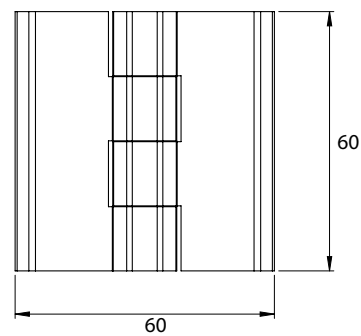

Версия 1

Версия 2

Версия 3

Материал	Версия	Код	
		Хром	Черный цвет
ЦАМ, штифт стальной	1	336-V1-1-1	336-V1-1-5
	2	336-V2-1-1	336-V2-1-5
	3	336-V3-1-1	336-V3-1-5
Полиамид, штифт стальной	1	-	-
	2	-	-
	3	-	-

*Все размеры указаны в миллиметрах.