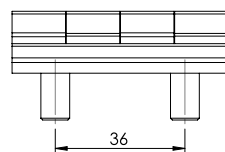

Версия 1

Версия 2

Версия 3

Материал	Версия	Код	
		Хром	Черный цвет
ЦАМ, штифт стальной	1	336-V1-1-1	336-V1-1-5
	2	336-V2-1-1	336-V2-1-5
	3	336-V3-1-1	336-V3-1-5
Полиамид, штифт стальной	1	-	-
	2	-	-
	3	-	-

*Все размеры указаны в миллиметрах.