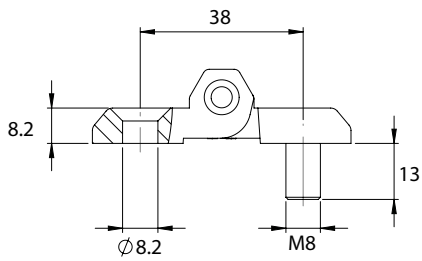

Версия 1

Версия 2

Версия 3

Материал	Версия	Код	
		Хром	Черный цвет
ЦАМ, штифт стальной	1	336-V1-1-1	336-V1-1-5
	2	336-V2-1-1	336-V2-1-5
	3	336-V3-1-1	336-V3-1-5
Полиамид, штифт стальной	1	-	-
	2	-	-
	3	-	-

*Все размеры указаны в миллиметрах.