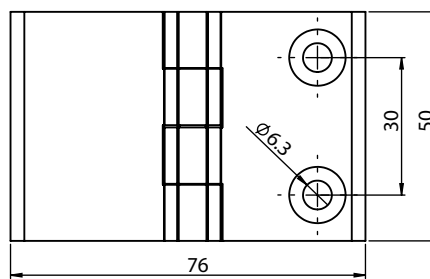

Версия 1

Версия 2

Версия 3

Материал	Версия	Код	Код
		Хром	Черный цвет
ЦАМ, штифт стальной	1	335-V1-1-1	335-V1-1-5
	2	335-V2-1-1	335-V2-1-5
	3	335-V3-1-1	335-V2-1-5
Полиамид, штифт стальной	1	-	-
	2	-	-
	3	-	-

*Все размеры указаны в миллиметрах.