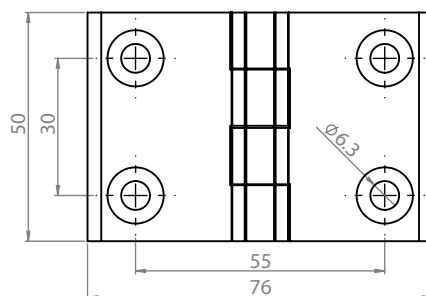

Версия 1

Версия 2

Версия 3

Материал	Версия	Код	Код
		Хром	Черный цвет
ЦАМ, штифт стальной	1	335-V1-1-1	335-V1-1-5
	2	335-V2-1-1	335-V2-1-5
	3	335-V3-1-1	335-V2-1-5
Полиамид, штифт стальной	1	-	-
	2	-	-
	3	-	-

*Все размеры указаны в миллиметрах.