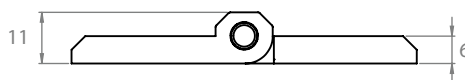

Версия 1

Версия 2

Версия 3

Материал	Версия	Код	Код
		Хром	Черный цвет
ЦАМ, штифт стальной	1	335-V1-1-1	335-V1-1-5
	2	335-V2-1-1	335-V2-1-5
	3	335-V3-1-1	335-V2-1-5
Полиамид, штифт стальной	1	-	-
	2	-	-
	3	-	-

*Все размеры указаны в миллиметрах.