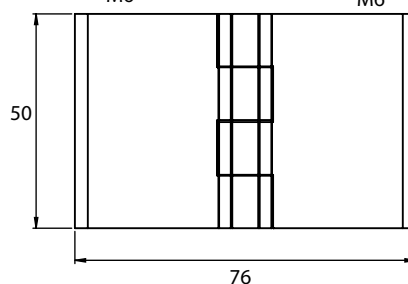

Версия 1

Версия 2

Версия 3

Материал	Версия	Код	Код
		Хром	Черный цвет
ЦАМ, штифт стальной	1	335-V1-1-1	335-V1-1-5
	2	335-V2-1-1	335-V2-1-5
	3	335-V3-1-1	335-V2-1-5
Полиамид, штифт стальной	1	-	-
	2	-	-
	3	-	-

*Все размеры указаны в миллиметрах.