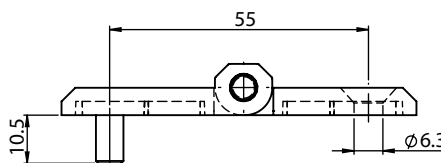

Версия 1

Версия 2

Версия 3

Материал	Версия	Код	Код
		Хром	Черный цвет
ЦАМ, штифт стальной	1	335-V1-1-1	335-V1-1-5
	2	335-V2-1-1	335-V2-1-5
	3	335-V3-1-1	335-V2-1-5
Полиамид, штифт стальной	1	-	-
	2	-	-
	3	-	-

*Все размеры указаны в миллиметрах.