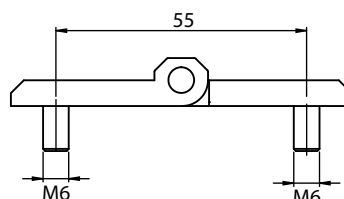

Версия 1

Версия 2

Версия 3

Материал	Версия	Код	Код
		Хром	Черный цвет
ЦАМ, штифт стальной	1	335-V1-1-1	335-V1-1-5
	2	335-V2-1-1	335-V2-1-5
	3	335-V3-1-1	335-V2-1-5
Полиамид, штифт стальной	1	-	-
	2	-	-
	3	-	-

*Все размеры указаны в миллиметрах.