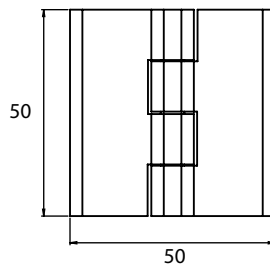

Версия 1

Отверстия с зеркаванием.

Версия 2

В одной стороне отверстия с зеркаванием а в другой стороне встроенные крепежные болты.

Версия 3

Встроенные крепежные болты.

Материал	Версия	Код	Код
		Хром	Черный цвет
ЦАМ, штифт стальной	1	332-V1-1-1	332-V1-1-5
	2	332-V2-1-1	332-V2-1-5
	3	332-V3-1-1	332-V3-1-5
Полиамид, штифт стальной	1	-	332-V1-2-5
	2	-	332-V2-2-5
	3	-	332-V3-2-5

*Все размеры указаны в миллиметрах.