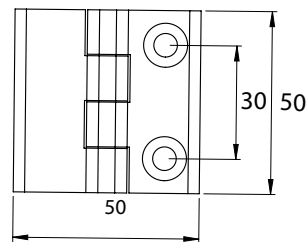

Версия 1

Отверстия с зеркаванием.

Версия 2

В одной стороне отверстия с зеркаванием а в другой стороне встроенные крепежные болты.

Версия 3

Встроенные крепежные болты.

Материал	Версия	Код	Код
		Хром	Черный цвет
ЦАМ, штифт стальной	1	332-V1-1-1	332-V1-1-5
	2	332-V2-1-1	332-V2-1-5
	3	332-V3-1-1	332-V3-1-5
Полиамид, штифт стальной	1	-	332-V1-2-5
	2	-	332-V2-2-5
	3	-	332-V3-2-5

*Все размеры указаны в миллиметрах.