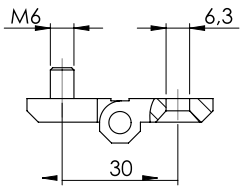

Версия 1

Отверстия с зеркаванием.

Версия 2

В одной стороне отверстия с зеркаванием а в другой стороне встроенные крепежные болты.

Версия 3

Встроенные крепежные болты.

Материал	Версия	Код	Код
		Хром	Черный цвет
ЦАМ, штифт стальной	1	332-V1-1-1	332-V1-1-5
	2	332-V2-1-1	332-V2-1-5
	3	332-V3-1-1	332-V3-1-5
Полиамид, штифт стальной	1	-	332-V1-2-5
	2	-	332-V2-2-5
	3	-	332-V3-2-5

*Все размеры указаны в миллиметрах.