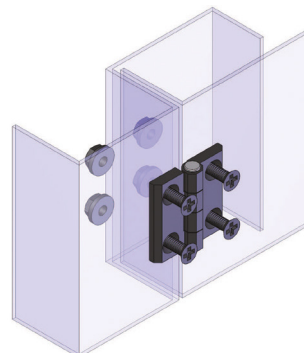

Версия 1

Отверстия с зеркаванием.

Версия 2

В одной стороне отверстия с зеркаванием а в другой стороне встроенные крепежные болты.

Версия 3

Встроенные крепежные болты.

Материал	Версия	Код	Код
		Хром	Черный цвет
ЦАМ, штифт стальной	1	332-V1-1-1	332-V1-1-5
	2	332-V2-1-1	332-V2-1-5
	3	332-V3-1-1	332-V3-1-5
Полиамид, штифт стальной	1	-	332-V1-2-5
	2	-	332-V2-2-5
	3	-	332-V3-2-5

*Все размеры указаны в миллиметрах.