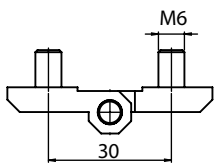

Версия 1

Отверстия с зеркаванием.

Версия 2

В одной стороне отверстия с зеркаванием а в другой стороне встроенные крепежные болты.

Версия 3

Встроенные крепежные болты.

Материал	Версия	Код	Код
		Хром	Черный цвет
ЦАМ, штифт стальной	1	332-V1-1-1	332-V1-1-5
	2	332-V2-1-1	332-V2-1-5
	3	332-V3-1-1	332-V3-1-5
Полиамид, штифт стальной	1	-	332-V1-2-5
	2	-	332-V2-2-5
	3	-	332-V3-2-5

*Все размеры указаны в миллиметрах.