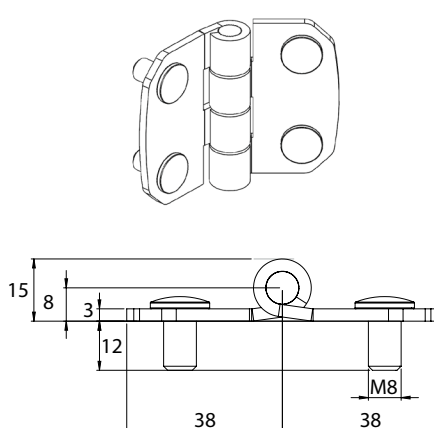

Версия 1: 60x76мм

Версия 2: 60x106мм

Версия 3: 60x136мм

Материал	Версия	Код	Код
		Хром	Черный цвет
Листовая сталь, стальной штифт	1	345-V1-1	345-V1-5
	2	345-V2-1	345-V2-5
	3	345-V3-1	345-V2-5

*Все размеры указаны в миллиметрах.