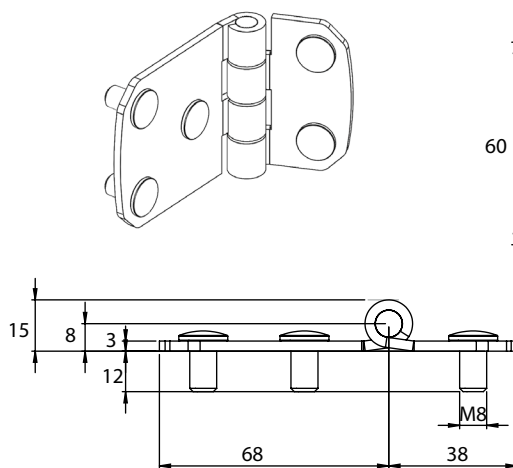

Версия 1: 60x76мм

Версия 2: 60x106мм

Версия 3: 60x136мм

Материал	Версия	Код	Код
		Хром	Черный цвет
Листовая сталь, стальной штифт	1	345-V1-1	345-V1-5
	2	345-V2-1	345-V2-5
	3	345-V3-1	345-V2-5

*Все размеры указаны в миллиметрах.