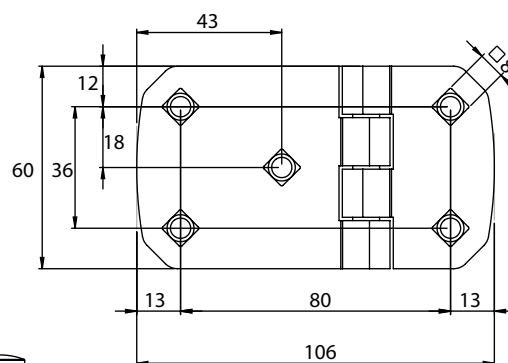

Версия 1: 60x76мм

Версия 2: 60x106мм

Версия 3: 60x136мм

Материал	Версия	Код	Код
		Хром	Черный цвет
Листовая сталь, стальной штифт	1	345-V1-1	345-V1-5
	2	345-V2-1	345-V2-5
	3	345-V3-1	345-V2-5

*Все размеры указаны в миллиметрах.