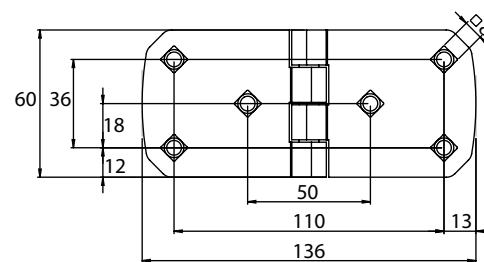

Версия 1: 60x76мм

Версия 2: 60x106мм

Версия 3: 60x136мм

Материал	Версия	Код	Код
		Хром	Черный цвет
Листовая сталь, стальной штифт	1	345-V1-1	345-V1-5
	2	345-V2-1	345-V2-5
	3	345-V3-1	345-V2-5

*Все размеры указаны в миллиметрах.