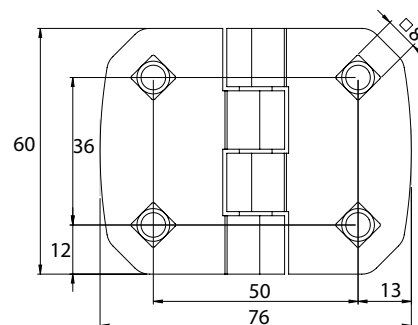

Версия 1: 60x76мм

Версия 2: 60x106мм

Версия 3: 60x136мм

Материал	Версия	Код	Код
		Хром	Черный цвет
Листовая сталь, стальной штифт	1	345-V1-1	345-V1-5
	2	345-V2-1	345-V2-5
	3	345-V3-1	345-V2-5

*Все размеры указаны в миллиметрах.