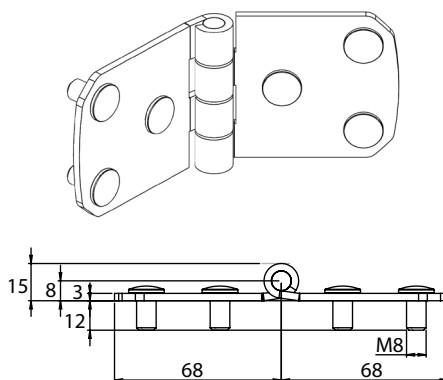

Версия 1: 60x76мм

Версия 2: 60x106мм

Версия 3: 60x136мм

Материал	Версия	Код	Код
		Хром	Черный цвет
Листовая сталь, стальной штифт	1	345-V1-1	345-V1-5
	2	345-V2-1	345-V2-5
	3	345-V3-1	345-V2-5

*Все размеры указаны в миллиметрах.