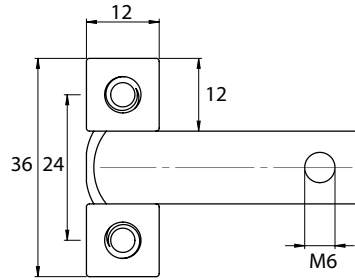

## ПЕТЛЯ НАРУЖНАЯ | 325

Материал	Код	Код
	Без покрытия	Никелированная
Латунь	325-3-0	325-3-3
Сталь углеродистая	Без покрытия	Оцинкованная
	325-4-0	325-4-4

\*Все размеры указаны в миллиметрах.

## ПЕТЛЯ УГЛОВАЯ | 327

H: 0

Материал	Высота	Код	Код
		Хром	Черный цвет
ЦАМ	0	327-0-1	327-0-5
	5	327-5-1	327-5-5
	10	327-10-1	327-10-5
	15	327-15-1	327-15-5
	20	327-20-1	327-20-5
	25	327-25-1	327-25-5
Отверстие с зенкованием	30	327-30-1	327-30-5