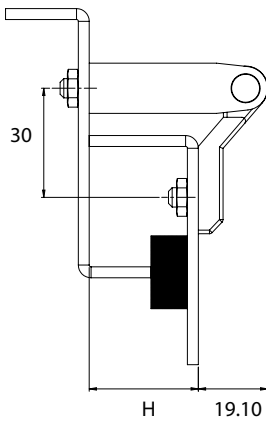

## ПЕТЛЯ НАРУЖНАЯ | 325

Материал	Код	Код
	Без покрытия	Никелированная
Латунь	325-3-0	325-3-3
Сталь углеродистая	Без покрытия	Оцинкованная
	325-4-0	325-4-4

\*Все размеры указаны в миллиметрах.

## ПЕТЛЯ УГЛОВАЯ | 327

H: 0

Материал	Высота	Код	Код
		Хром	Черный цвет
ЦАМ	0	327-0-1	327-0-5
	5	327-5-1	327-5-5
	10	327-10-1	327-10-5
	15	327-15-1	327-15-5
	20	327-20-1	327-20-5
	25	327-25-1	327-25-5
Отверстие с зенкованием	30	327-30-1	327-30-5