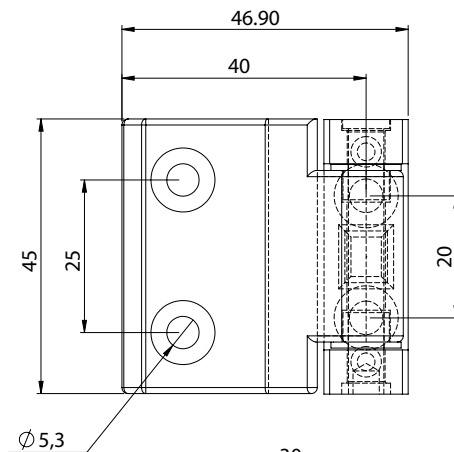

## ПЕТЛЯ НАРУЖНАЯ | 325

Материал	Код	Код
	Без покрытия	Никелированная
Латунь	325-3-0	325-3-3
Сталь углеродистая	Без покрытия	Оцинкованная
	325-4-0	325-4-4

\*Все размеры указаны в миллиметрах.

## ПЕТЛЯ УГЛОВАЯ | 327

H: 0

Материал	Высота	Код	Код
		Хром	Черный цвет
ЦАМ	0	327-0-1	327-0-5
	5	327-5-1	327-5-5
	10	327-10-1	327-10-5
	15	327-15-1	327-15-5
	20	327-20-1	327-20-5
	25	327-25-1	327-25-5
Отверстие с зенкованием	30	327-30-1	327-30-5