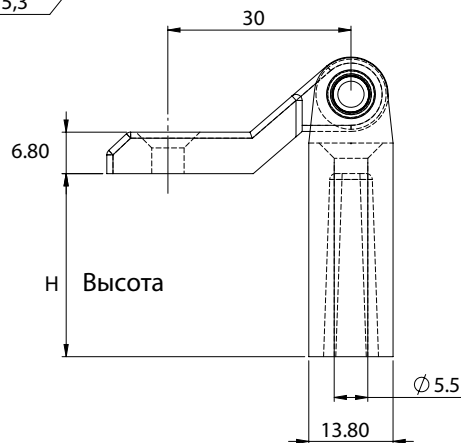

## ПЕТЛЯ НАРУЖНАЯ | 325

Материал	Код	Код
	Без покрытия	Никелированная
Латунь	325-3-0	325-3-3
Сталь углеродистая	Без покрытия	Оцинкованная
	325-4-0	325-4-4

\*Все размеры указаны в миллиметрах.

## ПЕТЛЯ УГЛОВАЯ | 327

H: 0

Материал	Высота	Код	Код
		Хром	Черный цвет
ЦАМ	0	327-0-1	327-0-5
	5	327-5-1	327-5-5
	10	327-10-1	327-10-5
	15	327-15-1	327-15-5
	20	327-20-1	327-20-5
	25	327-25-1	327-25-5
Отверстие с зенкованием	30	327-30-1	327-30-5