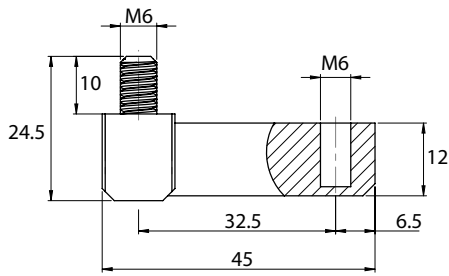

## ПЕТЛЯ НАРУЖНАЯ | 325

Материал	Код	Код
	Без покрытия	Никелированная
Латунь	325-3-0	325-3-3
Сталь углеродистая	Без покрытия	Оцинкованная
	325-4-0	325-4-4

\*Все размеры указаны в миллиметрах.

## ПЕТЛЯ УГЛОВАЯ | 327

H: 0

Материал	Высота	Код	Код
		Хром	Черный цвет
ЦАМ	0	327-0-1	327-0-5
	5	327-5-1	327-5-5
	10	327-10-1	327-10-5
	15	327-15-1	327-15-5
	20	327-20-1	327-20-5
	25	327-25-1	327-25-5
Отверстие с зенкованием	30	327-30-1	327-30-5