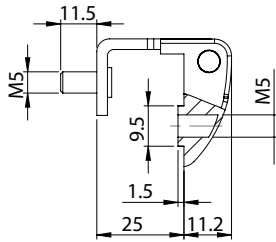

Версия 1

Версия 2

Версия 3

Версия 4

Версия 5

Материал	Версия	Код	Код
		Хром	Черный цвет
Корпус: Сталь Крыло: ЦАМ Ось: Сталь	1	316-V1-1	316-V1-5
	2	316-V2-1	316-V2-5
	3	316-V3-1	316-V3-5
	4	316-V4-1	316-V4-5
	5	316-V5-1	316-V5-5

* Все размеры указаны в миллиметрах.