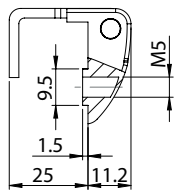

Версия 1

Версия 2

Версия 3

Версия 4

Версия 5

Материал	Версия	Код	Код
		Хром	Черный цвет
Корпус: Сталь Крыло: ЦАМ Ось: Сталь	1	316-V1-1	316-V1-5
	2	316-V2-1	316-V2-5
	3	316-V3-1	316-V3-5
	4	316-V4-1	316-V4-5
	5	316-V5-1	316-V5-5

* Все размеры указаны в миллиметрах.