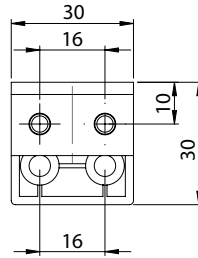

Версия 1

Версия 2

Версия 3

Версия 4

Версия 5

Материал	Версия	Код	Код
		Хром	Черный цвет
Корпус: Сталь Крыло: ЦАМ Ось: Сталь	1	316-V1-1	316-V1-5
	2	316-V2-1	316-V2-5
	3	316-V3-1	316-V3-5
	4	316-V4-1	316-V4-5
	5	316-V5-1	316-V5-5

* Все размеры указаны в миллиметрах.