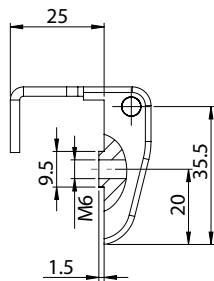

Версия 1

Версия 2

Версия 3

Версия 4

Версия 5

Материал	Версия	Код	Код
		Хром	Черный цвет
Корпус: Сталь Крыло: ЦАМ Ось: Сталь	1	316-V1-1	316-V1-5
	2	316-V2-1	316-V2-5
	3	316-V3-1	316-V3-5
	4	316-V4-1	316-V4-5
	5	316-V5-1	316-V5-5

* Все размеры указаны в миллиметрах.