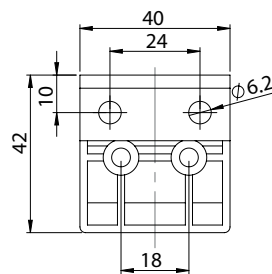

Версия 1

Версия 2

Версия 3

Версия 4

Версия 5

Материал	Версия	Код	Код
		Хром	Черный цвет
Корпус: Сталь Крыло: ЦАМ Ось: Сталь	1	316-V1-1	316-V1-5
	2	316-V2-1	316-V2-5
	3	316-V3-1	316-V3-5
	4	316-V4-1	316-V4-5
	5	316-V5-1	316-V5-5

* Все размеры указаны в миллиметрах.