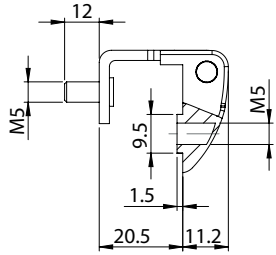

Версия 1

Версия 2

Версия 3

Версия 4

Версия 5

Материал	Версия	Код	Код
		Хром	Черный цвет
Корпус: Сталь Крыло: ЦАМ Ось: Сталь	1	316-V1-1	316-V1-5
	2	316-V2-1	316-V2-5
	3	316-V3-1	316-V3-5
	4	316-V4-1	316-V4-5
	5	316-V5-1	316-V5-5

* Все размеры указаны в миллиметрах.