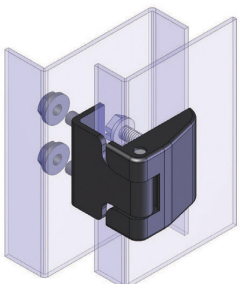

Версия 1

Версия 2

Версия 3

Версия 4

Версия 5

Материал	Версия	Код	Код
		Хром	Черный цвет
Корпус: Сталь Крыло: ЦАМ Ось: Сталь	1	316-V1-1	316-V1-5
	2	316-V2-1	316-V2-5
	3	316-V3-1	316-V3-5
	4	316-V4-1	316-V4-5
	5	316-V5-1	316-V5-5

* Все размеры указаны в миллиметрах.