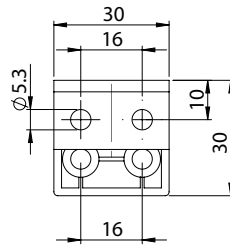

Версия 1

Версия 2

Версия 3

Версия 4

Версия 5

Материал	Версия	Код	Код
		Хром	Черный цвет
Корпус: Сталь Крыло: ЦАМ Ось: Сталь	1	316-V1-1	316-V1-5
	2	316-V2-1	316-V2-5
	3	316-V3-1	316-V3-5
	4	316-V4-1	316-V4-5
	5	316-V5-1	316-V5-5

* Все размеры указаны в миллиметрах.