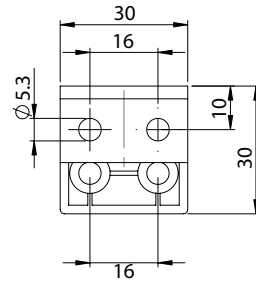

Версия 1

Версия 2

Версия 3

Версия 4

Версия 5

Материал	Версия	Код	Код
		Хром	Черный цвет
Корпус: Сталь Крыло: ЦАМ Ось: Сталь	1	316-V1-1	316-V1-5
	2	316-V2-1	316-V2-5
	3	316-V3-1	316-V3-5
	4	316-V4-1	316-V4-5
	5	316-V5-1	316-V5-5

* Все размеры указаны в миллиметрах.