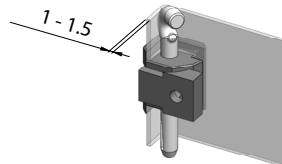

Версия 1

Версия 2

Материал	Версия	Код
Полиамид, черный	1	314-V1
Ось: Полиацеталь (POM), белая	2	314-V2

* Все размеры указаны в миллиметрах.