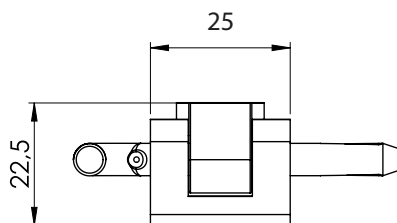

Версия 1

Версия 2

Материал	Версия	Код
Полиамид, черный	1	314-V1
Ось: Полиацеталь (POM), белая	2	314-V2

* Все размеры указаны в миллиметрах.