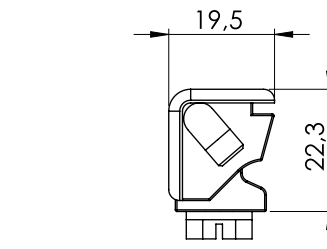

Версия 1

Версия 2

Материал	Версия	Код
Полиамид, черный	1	314-V1
Ось: Полиацеталь (POM), белая	2	314-V2

* Все размеры указаны в миллиметрах.