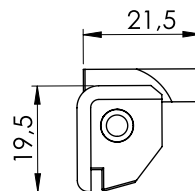

Версия 1

Версия 2

Материал	Версия	Код
Полиамид, черный	1	314-V1
Ось: Полиацеталь (POM), белая	2	314-V2

* Все размеры указаны в миллиметрах.