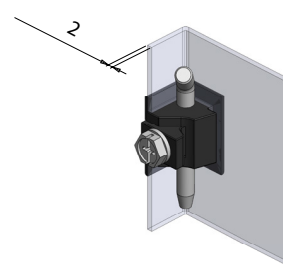

Версия 1

Версия 2

Версия 3

Материал	Версия	Код	Код
		Хром	Черный цвет
ЦАМ Стальная ось	1	313-V1-1	313-V1-5
	2	313-V2-1	313-V2-5
	3	313-V3-1	313-V3-5

\* Все размеры указаны в миллиметрах.