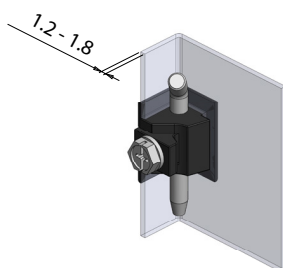

Версия 1

Версия 2

Версия 3

Материал	Версия	Код	Код
		Хром	Черный цвет
ЦАМ Стальная ось	1	313-V1-1	313-V1-5
	2	313-V2-1	313-V2-5
	3	313-V3-1	313-V3-5

\* Все размеры указаны в миллиметрах.