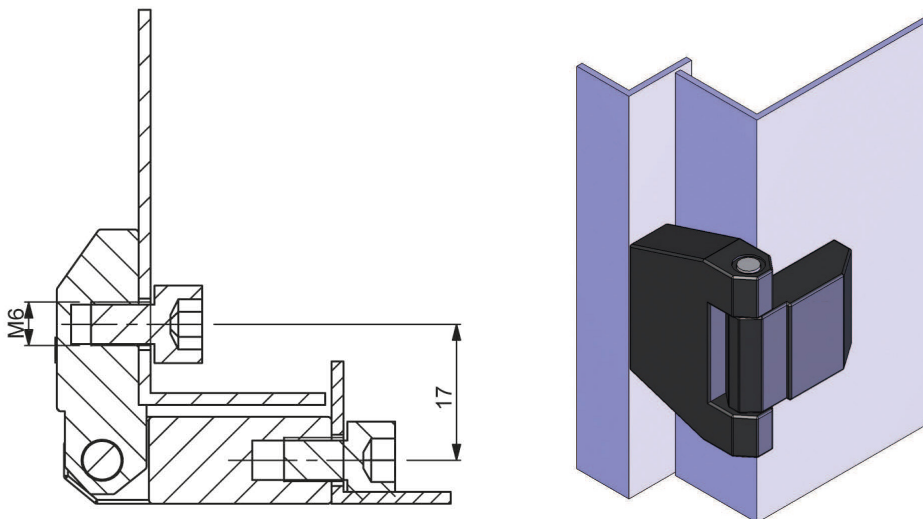

ПЕТЛЯ УГЛОВАЯ | 311

ПЕТЛЯ УГЛОВАЯ | 312

Материал	Резьба	Код	Код
		Хром	Черный цвет
ЦАМ	M6	311-1	311-5
	M6	312-1	312-5

* Все размеры указаны в миллиметрах.