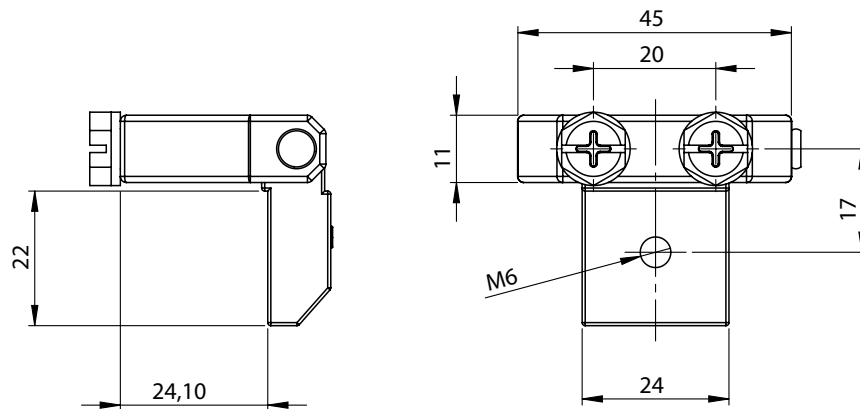

ПЕТЛЯ УГЛОВАЯ | 311

ПЕТЛЯ УГЛОВАЯ | 312

Материал	Резьба	Код	Код
		Хром	Черный цвет
ЦАМ	M6	311-1	311-5
	M6	312-1	312-5

* Все размеры указаны в миллиметрах.