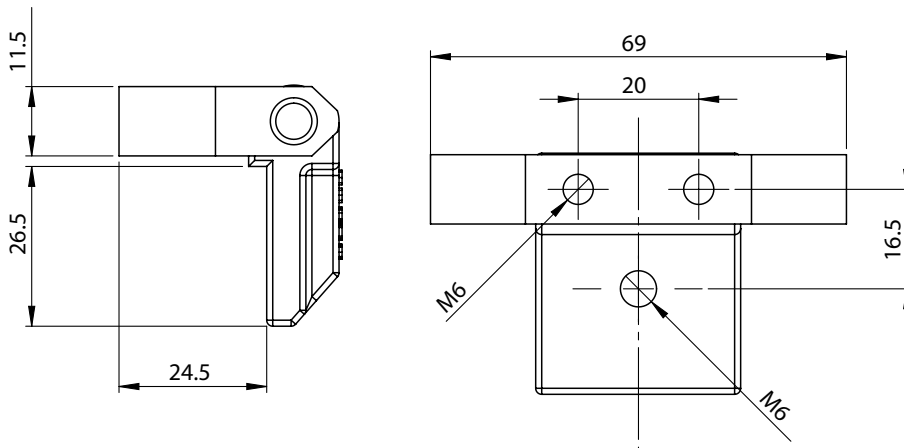

ПЕТЛЯ УГЛОВАЯ | 311

ПЕТЛЯ УГЛОВАЯ | 312

Материал	Резьба	Код	Код
		Хром	Черный цвет
ЦАМ	M6	311-1	311-5
	M6	312-1	312-5

* Все размеры указаны в миллиметрах.