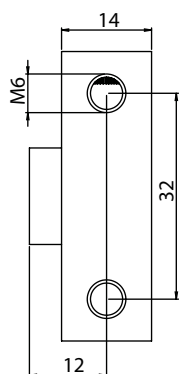

## 308 | ПЕТЛЯ БОКОВАЯ

## 309 | ПЕТЛЯ БОКОВАЯ

Материал	Резьба	Код	Код
		Хром	Черный цвет
ЦАМ	M6	308-1	308-5
	M5	309-1	309-5

\* Все размеры указаны в миллиметрах.