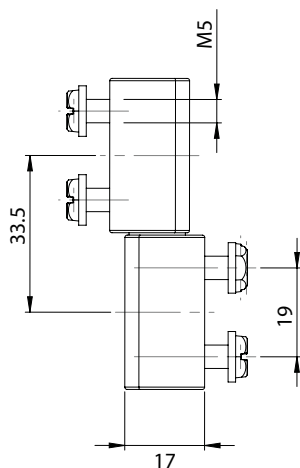

## 308 | ПЕТЛЯ БОКОВАЯ

## 309 | ПЕТЛЯ БОКОВАЯ

Материал	Резьба	Код	Код
		Хром	Черный цвет
ЦАМ	M6	308-1	308-5
	M5	309-1	309-5

\* Все размеры указаны в миллиметрах.