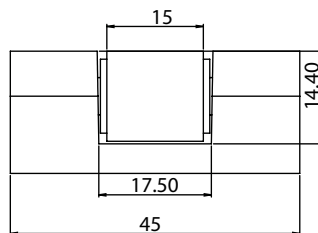

## 308 | ПЕТЛЯ БОКОВАЯ

## 309 | ПЕТЛЯ БОКОВАЯ

Материал	Резьба	Код	Код
		Хром	Черный цвет
ЦАМ	M6	308-1	308-5
	M5	309-1	309-5

\* Все размеры указаны в миллиметрах.