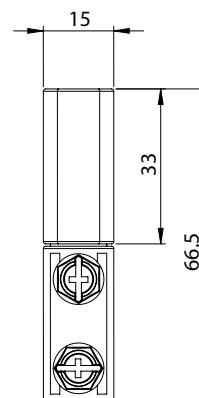

## 308 | ПЕТЛЯ БОКОВАЯ

## 309 | ПЕТЛЯ БОКОВАЯ

Материал	Резьба	Код	Код
		Хром	Черный цвет
ЦАМ	M6	308-1	308-5
	M5	309-1	309-5

\* Все размеры указаны в миллиметрах.