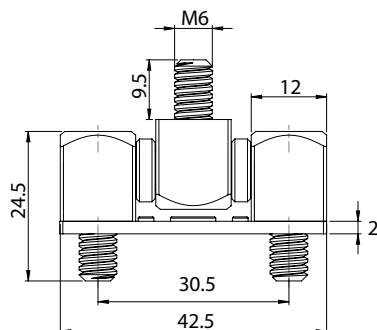

## 302 | ПЕТЛЯ БОКОВАЯ

12mm

## 303 | ПЕТЛЯ БОКОВАЯ

12mm

## 304 | ПЕТЛЯ БОКОВАЯ

16mm

Материал	Диаметр резьбы	Длина грани	Код	
			Без покрытия	Никелированная
Латунь	M6	12	302-3-12-0	302-3-12-3
	M6	12	303-3-12-0	303-3-12-3
	M8	16	304-3-16-0	304-3-16-3
Стал углеродистая	Резьба	Грань	Без покрытия	Оцинкованная
	M6	12	302-4-12-0	302-4-12-4
	M6	12	303-4-12-0	303-4-12-4
	M8	16	304-4-16-0	304-4-16-4

\*Все размеры указаны в миллиметрах.