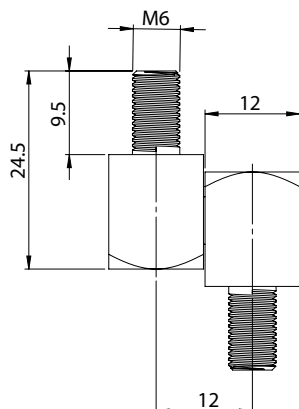

## 302 | ПЕТЛЯ БОКОВАЯ

12mm

## 303 | ПЕТЛЯ БОКОВАЯ

12mm

## 304 | ПЕТЛЯ БОКОВАЯ

16mm

Материал	Диаметр резьбы	Длина грани	Код	
			Без покрытия	Никелированная
Латунь	M6	12	302-3-12-0	302-3-12-3
	M6	12	303-3-12-0	303-3-12-3
	M8	16	304-3-16-0	304-3-16-3
Стал углеродистая	Резьба	Грань	Без покрытия	Оцинкованная
	M6	12	302-4-12-0	302-4-12-4
	M6	12	303-4-12-0	303-4-12-4
	M8	16	304-4-16-0	304-4-16-4

\*Все размеры указаны в миллиметрах.