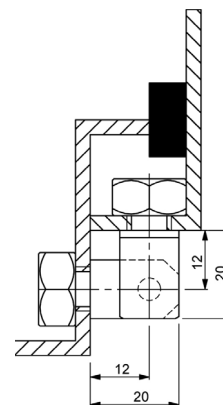

## 302 | ПЕТЛЯ БОКОВАЯ

12mm

## 303 | ПЕТЛЯ БОКОВАЯ

12mm

## 304 | ПЕТЛЯ БОКОВАЯ

16mm

Материал	Диаметр резьбы	Длина грани	Код	
			Без покрытия	Никелированная
Латунь	M6	12	302-3-12-0	302-3-12-3
	M6	12	303-3-12-0	303-3-12-3
	M8	16	304-3-16-0	304-3-16-3
Стал углеродистая	Резьба	Грань	Без покрытия	Оцинкованная
	M6	12	302-4-12-0	302-4-12-4
	M6	12	303-4-12-0	303-4-12-4
	M8	16	304-4-16-0	304-4-16-4

\*Все размеры указаны в миллиметрах.