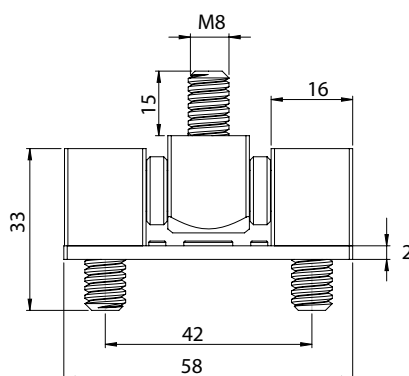

## 303 | ПЕТЛЯ БОКОВАЯ

12mm

## 304 | ПЕТЛЯ БОКОВАЯ

16mm

Материал	Диаметр резьбы	Длина грани	Код	
			Без покрытия	Никелированная
Латунь	M6	12	302-3-12-0	302-3-12-3
	M6	12	303-3-12-0	303-3-12-3
	M8	16	304-3-16-0	304-3-16-3
Стал углеродистая	Резьба	Грань	Без покрытия	Оцинкованная
	M6	12	302-4-12-0	302-4-12-4
	M6	12	303-4-12-0	303-4-12-4
	M8	16	304-4-16-0	304-4-16-4

\*Все размеры указаны в миллиметрах.