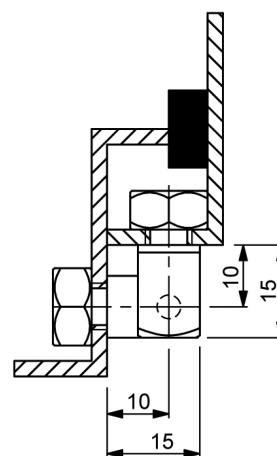

## 302 | ПЕТЛЯ БОКОВАЯ

12mm

## 303 | ПЕТЛЯ БОКОВАЯ

12mm

## 304 | ПЕТЛЯ БОКОВАЯ

16mm

Материал	Диаметр резьбы	Длина грани	Код	
			Без покрытия	Никелированная
Латунь	M6	12	302-3-12-0	302-3-12-3
	M6	12	303-3-12-0	303-3-12-3
	M8	16	304-3-16-0	304-3-16-3
Стал углеродистая	Резьба	Грань	Без покрытия	Оцинкованная
	M6	12	302-4-12-0	302-4-12-4
	M6	12	303-4-12-0	303-4-12-4
	M8	16	304-4-16-0	304-4-16-4

\*Все размеры указаны в миллиметрах.