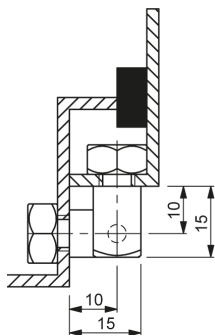

8мм

10мм

12мм

Материал	Диаметр резьбы	Длина грани	Код	
			Без покрытия	Никелированная
Латунь	М6	8	301-3-8-0	301-3-8-3
		10	301-3-10-0	301-3-10-3
	М8	12	301-3-12-0	301-3-12-3
Стал углеродистая	Резьба	Грань	Без покрытия	Оцинкованная
	М6	8	301-4-8-0	302-4-8-4
		10	301-4-10-0	302-4-10-4
М8	12	301-4-12-0	302-4-12-4	

*Все размеры указаны в миллиметрах.