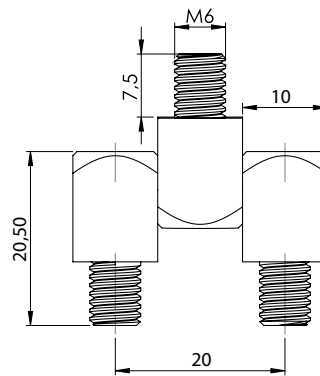

8мм

10мм

12мм

Материал	Диаметр резьбы	Длина грани	Код	
			Без покрытия	Никелированная
Латунь	М6	8	301-3-8-0	301-3-8-3
		10	301-3-10-0	301-3-10-3
	М8	12	301-3-12-0	301-3-12-3
Стал углеродистая	Резьба	Грань	Без покрытия	Оцинкованная
	М6	8	301-4-8-0	302-4-8-4
		10	301-4-10-0	302-4-10-4
М8	12	301-4-12-0	302-4-12-4	

*Все размеры указаны в миллиметрах.