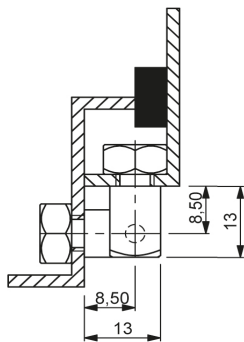

8мм

10мм

12мм

Материал	Диаметр резьбы	Длина грани	Код	
			Без покрытия	Никелированная
Латунь	М6	8	301-3-8-0	301-3-8-3
		10	301-3-10-0	301-3-10-3
	М8	12	301-3-12-0	301-3-12-3
Стал углеродистая	Резьба	Грань	Без покрытия	Оцинкованная
	М6	8	301-4-8-0	302-4-8-4
		10	301-4-10-0	302-4-10-4
М8	12	301-4-12-0	302-4-12-4	

*Все размеры указаны в миллиметрах.