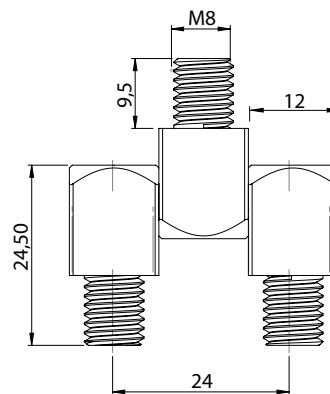

8мм

10мм

12мм

Материал	Диаметр резьбы	Длина грани	Код	
			Без покрытия	Никелированная
Латунь	М6	8	301-3-8-0	301-3-8-3
		10	301-3-10-0	301-3-10-3
	М8	12	301-3-12-0	301-3-12-3
Стал углеродистая	Резьба	Грань	Без покрытия	Оцинкованная
	М6	8	301-4-8-0	302-4-8-4
		10	301-4-10-0	302-4-10-4
М8	12	301-4-12-0	302-4-12-4	

*Все размеры указаны в миллиметрах.