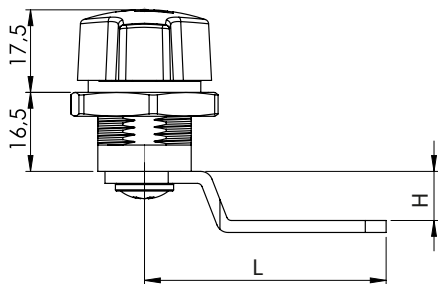

225 | ЗАМОК БАБОЧКА ПОД НАВЕСНОЙ ЗАМОК

Посадочное отверстие

Левое/Правое исполнение

Материал	Исполнение	Код	Код
		Хром	Чёрный цвет
Корпус: ЦАМ	Левое	225-L-11-11	225-L-15-15
Ручка: ЦАМ Гайка: ЦАМ	Правое	225-R-11-11	225-R-15-15

* Все размеры указаны в миллиметрах

* При оформлении заказа данного замка, указать код языка отдельно

226 | ЗАМОК ПОД НАВЕСНОЙ ЗАМОК

Посадочное отверстие

Материал	Код
	Хром
Корпус: ЦАМ Крючок: Сталь Гайка: Гайка	226-11

* Все размеры указаны в миллиметрах

* При оформлении заказа данного замка, указать код языка отдельно