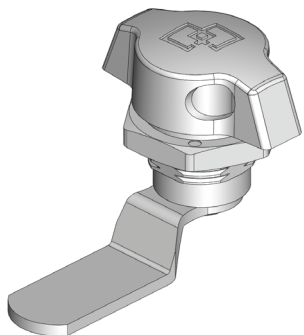

225 | ЗАМОК БАБОЧКА ПОД НАВЕСНОЙ ЗАМОК

Посадочное отверстие

Левое/Правое исполнение

Материал	Исполнение	Код	Код
		Хром	Чёрный цвет
Корпус: ЦАМ	Левое	225-L-11-11	225-L-15-15
Ручка: ЦАМ Гайка: ЦАМ	Правое	225-R-11-11	225-R-15-15

* Все размеры указаны в миллиметрах

* При оформлении заказа данного замка, указать код языка отдельно

226 | ЗАМОК ПОД НАВЕСНОЙ ЗАМОК

Посадочное отверстие

Материал	Код
	Хром
Корпус: ЦАМ Крючок: Сталь Гайка: Гайка	226-11

* Все размеры указаны в миллиметрах

* При оформлении заказа данного замка, указать код языка отдельно