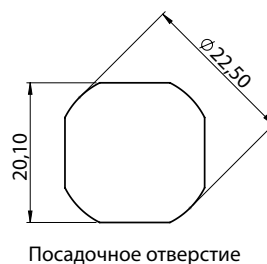

225 | ЗАМОК БАБОЧКА ПОД НАВЕСНОЙ ЗАМОК

Посадочное отверстие

Левое/Правое исполнение

Материал	Исполнение	Код	Код
		Хром	Чёрный цвет
Корпус: ЦАМ	Левое	225-L-11-11	225-L-15-15
Ручка: ЦАМ Гайка: ЦАМ	Правое	225-R-11-11	225-R-15-15

* Все размеры указаны в миллиметрах

* При оформлении заказа данного замка, указать код языка отдельно

226 | ЗАМОК ПОД НАВЕСНОЙ ЗАМОК

Посадочное отверстие

Материал	Код
	Хром
Корпус: ЦАМ Крючок: Сталь Гайка: Гайка	226-11

* Все размеры указаны в миллиметрах

* При оформлении заказа данного замка, указать код языка отдельно