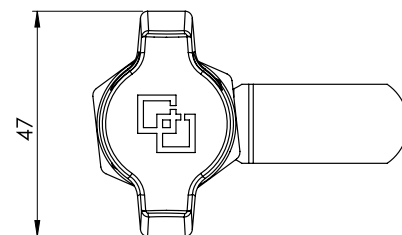

225 | ЗАМОК БАБОЧКА ПОД НАВЕСНОЙ ЗАМОК

Посадочное отверстие

Левое/Правое исполнение

Материал	Исполнение	Код	Код
		Хром	Чёрный цвет
Корпус: ЦАМ	Левое	225-L-11-11	225-L-15-15
Ручка: ЦАМ Гайка: ЦАМ	Правое	225-R-11-11	225-R-15-15

* Все размеры указаны в миллиметрах

* При оформлении заказа данного замка, указать код языка отдельно

226 | ЗАМОК ПОД НАВЕСНОЙ ЗАМОК

Посадочное отверстие

Материал	Код
	Хром
Корпус: ЦАМ Крючок: Сталь Гайка: Гайка	226-11

* Все размеры указаны в миллиметрах

* При оформлении заказа данного замка, указать код языка отдельно