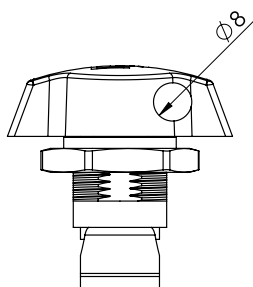

225 | ЗАМОК БАБОЧКА ПОД НАВЕСНОЙ ЗАМОК

Посадочное отверстие

Левое/Правое исполнение

Материал	Исполнение	Код	Код
		Хром	Чёрный цвет
Корпус: ЦАМ	Левое	225-L-11-11	225-L-15-15
Ручка: ЦАМ Гайка: ЦАМ	Правое	225-R-11-11	225-R-15-15

* Все размеры указаны в миллиметрах

* При оформлении заказа данного замка, указать код языка отдельно

226 | ЗАМОК ПОД НАВЕСНОЙ ЗАМОК

Посадочное отверстие

Материал	Код
	Хром
Корпус: ЦАМ Крючок: Сталь Гайка: Гайка	226-11

* Все размеры указаны в миллиметрах

* При оформлении заказа данного замка, указать код языка отдельно