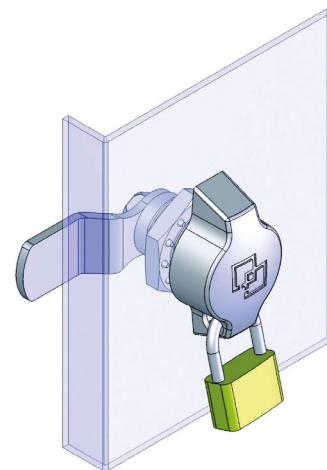

225 | ЗАМОК БАБОЧКА ПОД НАВЕСНОЙ ЗАМОК

Посадочное отверстие

Левое/Правое исполнение

Материал	Исполнение	Код	Код
		Хром	Чёрный цвет
Корпус: ЦАМ	Левое	225-L-11-11	225-L-15-15
Ручка: ЦАМ Гайка: ЦАМ	Правое	225-R-11-11	225-R-15-15

* Все размеры указаны в миллиметрах

* При оформлении заказа данного замка, указать код языка отдельно

226 | ЗАМОК ПОД НАВЕСНОЙ ЗАМОК

Посадочное отверстие

Материал	Код
	Хром
Корпус: ЦАМ Крючок: Сталь Гайка: Гайка	226-11