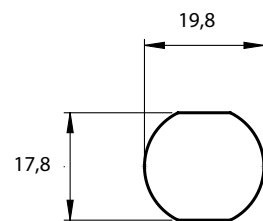

225 | ЗАМОК БАБОЧКА ПОД НАВЕСНОЙ ЗАМОК

Посадочное отверстие

Левое/Правое исполнение

Материал	Исполнение	Код	Код
		Хром	Чёрный цвет
Корпус: ЦАМ	Левое	225-L-11-11	225-L-15-15
Ручка: ЦАМ Гайка: ЦАМ	Правое	225-R-11-11	225-R-15-15

* Все размеры указаны в миллиметрах

* При оформлении заказа данного замка, указать код языка отдельно

226 | ЗАМОК ПОД НАВЕСНОЙ ЗАМОК

Посадочное отверстие

Материал	Код
	Хром
Корпус: ЦАМ Крючок: Сталь Гайка: Гайка	226-11

* Все размеры указаны в миллиметрах

* При оформлении заказа данного замка, указать код языка отдельно