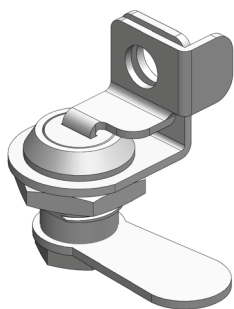

225 | ЗАМОК БАБОЧКА ПОД НАВЕСНОЙ ЗАМОК

Посадочное отверстие

Левое/Правое исполнение

Материал	Исполнение	Код	Код
		Хром	Чёрный цвет
Корпус: ЦАМ	Левое	225-L-11-11	225-L-15-15
Ручка: ЦАМ Гайка: ЦАМ	Правое	225-R-11-11	225-R-15-15

* Все размеры указаны в миллиметрах

* При оформлении заказа данного замка, указать код языка отдельно

226 | ЗАМОК ПОД НАВЕСНОЙ ЗАМОК

Посадочное отверстие

Материал	Код
	Хром
Корпус: ЦАМ Крючок: Сталь Гайка: Гайка	226-11