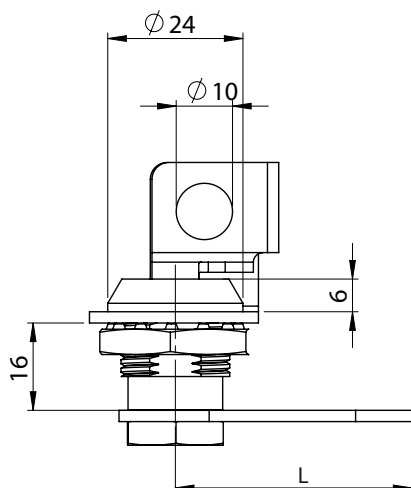

225 | ЗАМОК БАБОЧКА ПОД НАВЕСНОЙ ЗАМОК

Посадочное отверстие

Левое/Правое исполнение

Материал	Исполнение	Код	Код
		Хром	Чёрный цвет
Корпус: ЦАМ	Левое	225-L-11-11	225-L-15-15
Ручка: ЦАМ Гайка: ЦАМ	Правое	225-R-11-11	225-R-15-15

* Все размеры указаны в миллиметрах

* При оформлении заказа данного замка, указать код языка отдельно

226 | ЗАМОК ПОД НАВЕСНОЙ ЗАМОК

Посадочное отверстие

Материал	Код
	Хром
Корпус: ЦАМ Крючок: Сталь Гайка: Гайка	226-11

* Все размеры указаны в миллиметрах

* При оформлении заказа данного замка, указать код языка отдельно