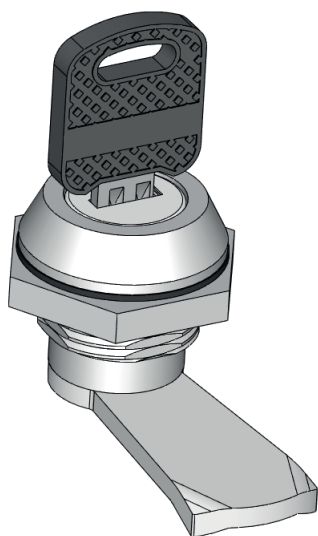

210 | ЗАМОК ПОД АНГЛ. КЛЮЧ

Материал	Тип ключа	Код	
		Хром	Чёрный цвет
Корпус: ЦАМ Сердцевина: ЦАМ Гайка: Цам	Один секрет. 1333	210-11-01	-
	Разная секретность	210-11-02	-
	-	-	-
Корпус: Полиамид, чёрный Сердцевина: ЦАМ Гайка: Цам	Один секрет. 1333	210-25-01	-
	Разная секретность	210-25-02	-

* При оформлении заказа данного замка, указать код языка отдельно

* Все размеры указаны в миллиметрах

* 2 ключа в комплекте

ЗАМКИ

215 | ЗАМОК-БАБОЧКА ПОД АНГЛ.КЛЮЧ

Материал	Тип ключа	Код	
		Хром	Чёрный цвет
Корпус: ЦАМ Сердцевина: ЦАМ Гайка: Цам	Один секрет. 1333	-	-
	Разная секретность	215-11-11-02	215-15-15-02
	Один секретность	215-11-11-03	215-15-15-03