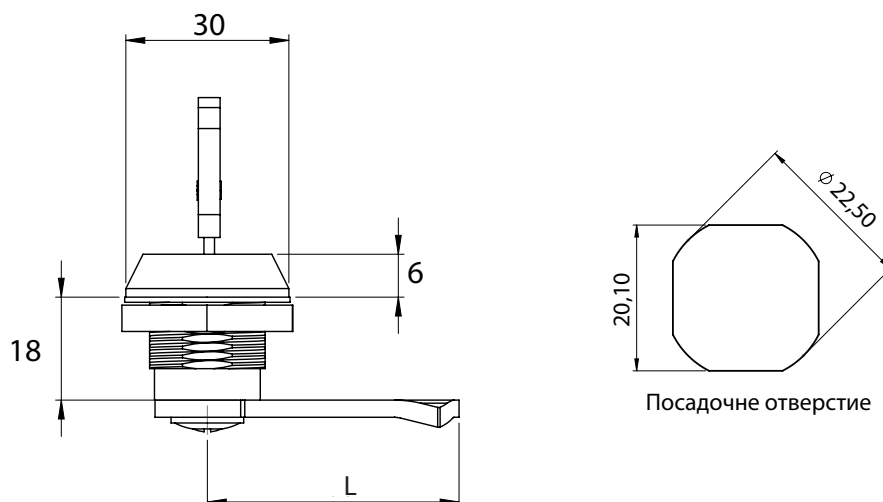

210 | ЗАМОК ПОД АНГЛ. КЛЮЧ

Материал	Тип ключа	Код	
		Хром	Чёрный цвет
Корпус: ЦАМ Сердцевина: ЦАМ Гайка: Цам	Один секрет. 1333	210-11-01	-
	Разная секретность	210-11-02	-
	-	-	-
Корпус: Полиамид, чёрный Сердцевина: ЦАМ Гайка: Цам	Один секрет. 1333	210-25-01	-
	Разная секретность	210-25-02	-

* При оформлении заказа данного замка, указать код языка отдельно

* Все размеры указаны в миллиметрах

* 2 ключа в комплекте

ЗАМКИ

215 | ЗАМОК-БАБОЧКА ПОД АНГЛ.КЛЮЧ

Материал	Тип ключа	Код	
		Хром	Чёрный цвет
Корпус: ЦАМ Сердцевина: ЦАМ Гайка: Цам	Один секрет. 1333	-	-
	Разная секретность	215-11-11-02	215-15-15-02
	Один секретность	215-11-11-03	215-15-15-03