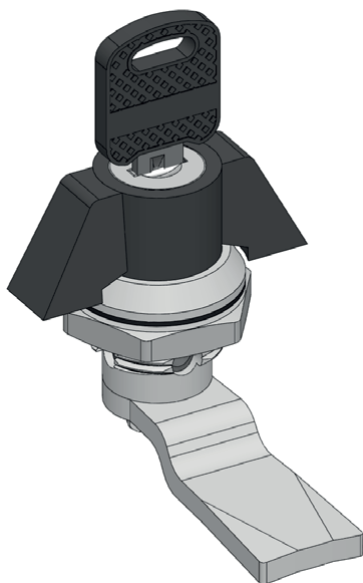

210 | ЗАМОК ПОД АНГЛ. КЛЮЧ

Материал	Тип ключа	Код	
		Хром	Чёрный цвет
Корпус: ЦАМ Сердцевина: ЦАМ Гайка: Цам	Один секрет. 1333	210-11-01	-
	Разная секретность	210-11-02	-
	-	-	-
Корпус: Полиамид, чёрный Сердцевина: ЦАМ Гайка: Цам	Один секрет. 1333	210-25-01	-
	Разная секретность	210-25-02	-

* При оформлении заказа данного замка, указать код языка отдельно

* Все размеры указаны в миллиметрах

* 2 ключа в комплекте

ЗАМКИ

215 | ЗАМОК-БАБОЧКА ПОД АНГЛ.КЛЮЧ

Материал	Тип ключа	Код	
		Хром	Чёрный цвет
Корпус: ЦАМ Сердцевина: ЦАМ Гайка: Цам	Один секрет. 1333	-	-
	Разная секретность	215-11-11-02	215-15-15-02
	Один секретность	215-11-11-03	215-15-15-03