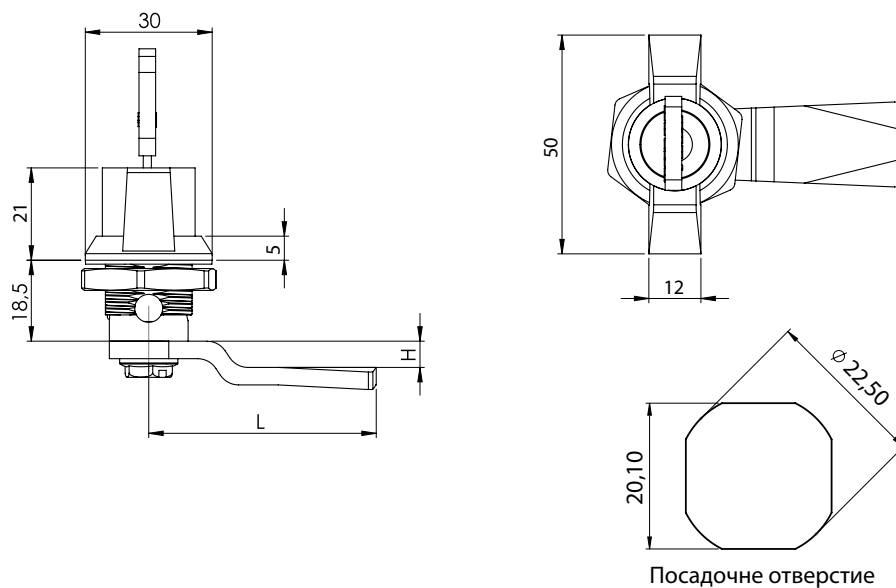

210 | ЗАМОК ПОД АНГЛ. КЛЮЧ

Материал	Тип ключа	Код	
		Хром	Чёрный цвет
Корпус: ЦАМ Сердцевина: ЦАМ Гайка: Цам	Один секрет. 1333	210-11-01	-
	Разная секретность	210-11-02	-
	-	-	-
Корпус: Полиамид, чёрный Сердцевина: ЦАМ Гайка: Цам	Один секрет. 1333	210-25-01	-
	Разная секретность	210-25-02	-

* При оформлении заказа данного замка, указать код языка отдельно

* Все размеры указаны в миллиметрах

* 2 ключа в комплекте

ЗАМКИ

215 | ЗАМОК-БАБОЧКА ПОД АНГЛ.КЛЮЧ

Материал	Тип ключа	Код	
		Хром	Чёрный цвет
Корпус: ЦАМ Сердцевина: ЦАМ Гайка: Цам	Один секрет. 1333	-	-
	Разная секретность	215-11-11-02	215-15-15-02
	Один секретность	215-11-11-03	215-15-15-03