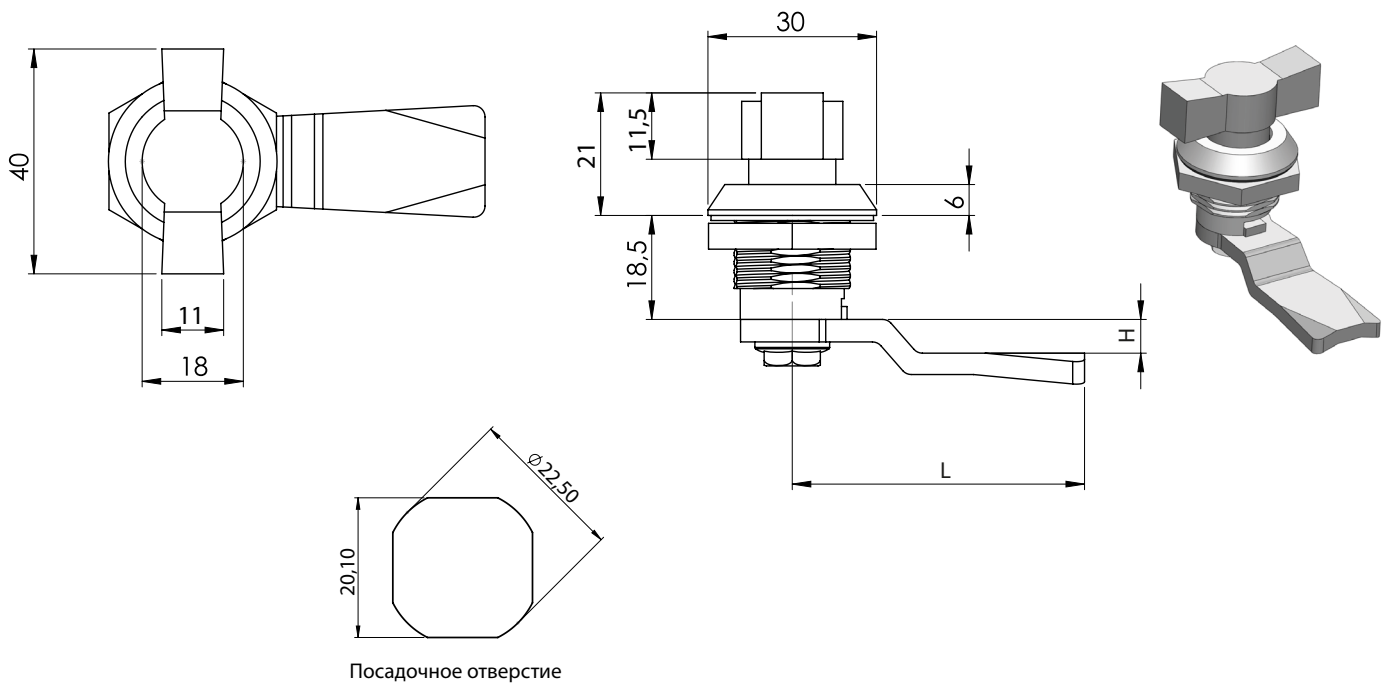

ЗАМОК (РУЧКА-БАБОЧКА) | 206

ЗАМОК (РУЧКА-БАБОЧКА) | 207

Материал	Код	Код
		Хром
Корпус: ЦАМ	206-11-11	206-15-15
Ручка: ЦАМ	207-11-11	207-15-15
Гайка: ЦАМ	-	Чёрный цвет
Корпус: Полиамид	-	206-25-25
Ручка: Полиамид	-	-
Гайка: ЦАМ	-	-

* Все размеры указаны в миллиметрах

* При оформлении заказа данного замка, указать код языка отдельно