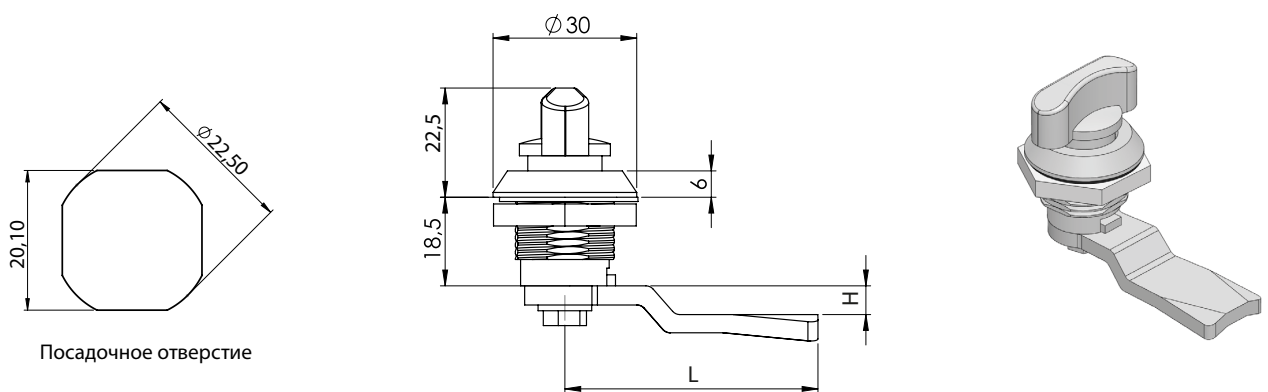

ЗАМОК (РУЧКА-БАБОЧКА) | 206

ЗАМОК (РУЧКА-БАБОЧКА) | 207

Материал	Код	Код
		Хром
Корпус: ЦАМ	206-11-11	206-15-15
Ручка: ЦАМ	207-11-11	207-15-15
Гайка: ЦАМ	-	Чёрный цвет
Корпус: Полиамид	-	206-25-25
Ручка: Полиамид	-	-
Гайка: ЦАМ	-	-

* Все размеры указаны в миллиметрах

* При оформлении заказа данного замка, указать код языка отдельно