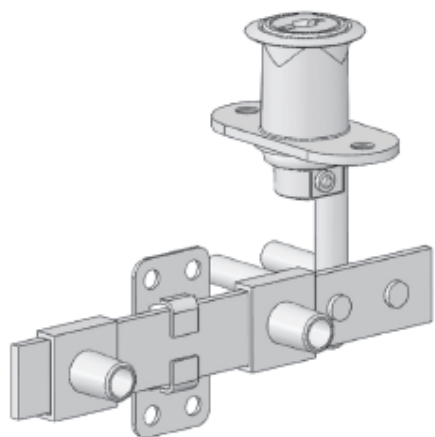

## 286 | ЗАМОК ДЛЯ СТЕКЛЯННЫХ ВИТРИНОВ

## 287 | ЦЕНТРАЛЬНЫЙ ЗАМОК

Материал	Код
Корпус: ЦАМ, хром	286
Направляющая: Сталь	287-50