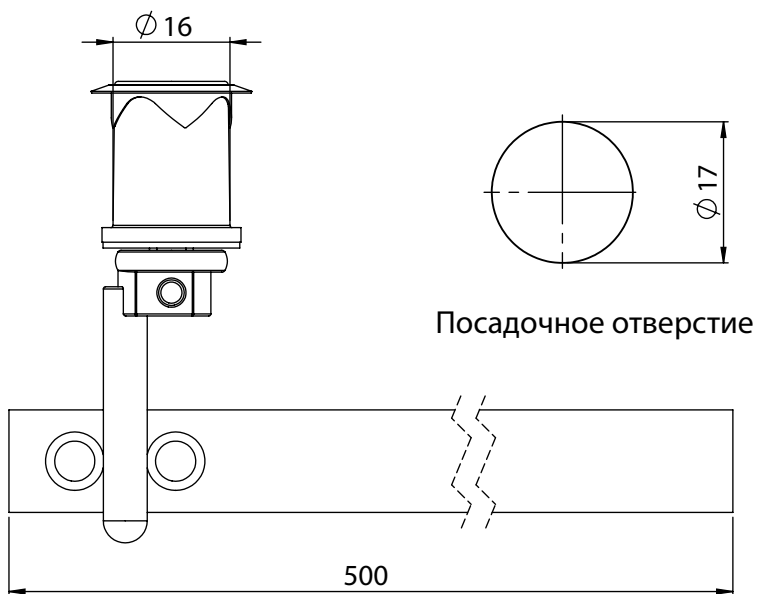

## 286 | ЗАМОК ДЛЯ СТЕКЛЯННЫХ ВИТРИНОВ

## 287 | ЦЕНТРАЛЬНЫЙ ЗАМОК

Материал	Код
Корпус: ЦАМ, хром	286
Направляющая: Сталь	287-50