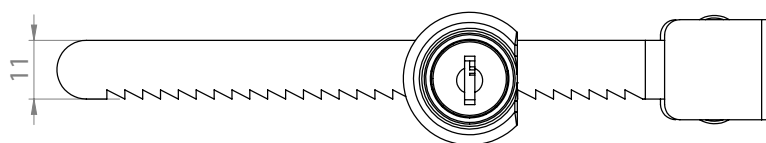

## 286 | ЗАМОК ДЛЯ СТЕКЛЯННЫХ ВИТРИНОВ

## 287 | ЦЕНТРАЛЬНЫЙ ЗАМОК

Материал	Код
Корпус: ЦАМ, хром	286
Направляющая: Сталь	287-50