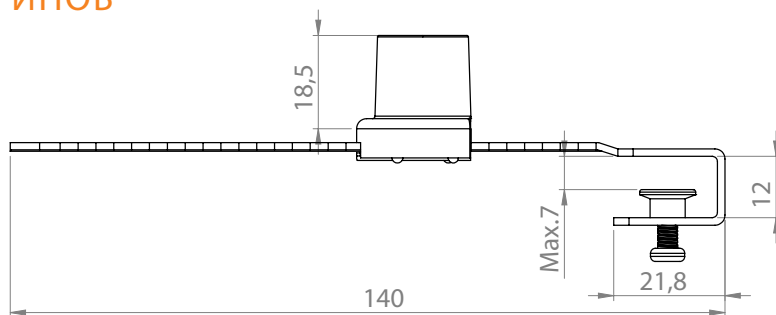

## 286 | ЗАМОК ДЛЯ СТЕКЛЯННЫХ ВИТРИНОВ

## 287 | ЦЕНТРАЛЬНЫЙ ЗАМОК

Материал	Код
Корпус: ЦАМ, хром	286
Направляющая: Сталь	287-50