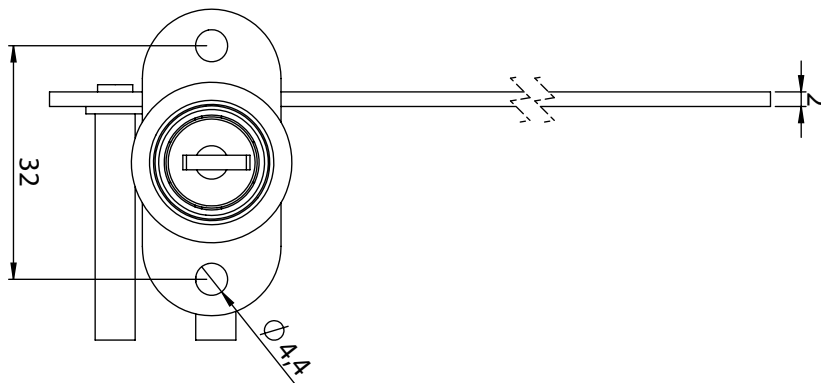

## 286 | ЗАМОК ДЛЯ СТЕКЛЯННЫХ ВИТРИНОВ

## 287 | ЦЕНТРАЛЬНЫЙ ЗАМОК

Материал	Код
Корпус: ЦАМ, хром	286
Направляющая: Сталь	287-50