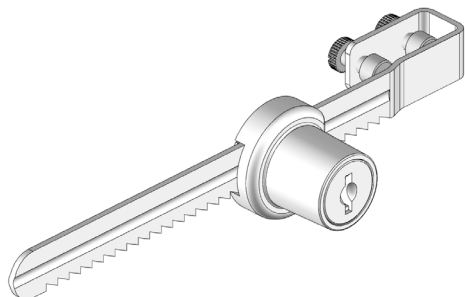

## 286 | ЗАМОК ДЛЯ СТЕКЛЯННЫХ ВИТРИНОВ

## 287 | ЦЕНТРАЛЬНЫЙ ЗАМОК

Материал	Код
Корпус: ЦАМ, хром	286
Направляющая: Сталь	287-50