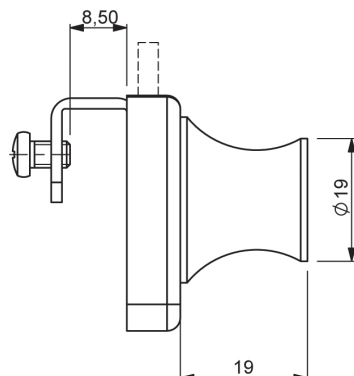

## ЗАМОК ДЛЯ ЯЩИКОВ | 282

Посадочное отверстие

В комплекте с ответной частью

Версия 1

Версия 2

## ЗАМОК ДЛЯ СТЕКЛЯННЫХ ВИТРИН | 283

Версия 1

Версия 2

Материал	Тип цилиндра	Код	Код
		Версия 1	Версия 2
Корпус: ЦАМ, хром	Разная секретность	282-V1-02	282-V2-02
Цилиндр: ЦАМ, хром	Один. секретность	282-V1-03	282-V2-03
	Разная секретность	283-V1-02	283-V2-02
Язык: Сталь	Один. секретность	283-V1-03	283-V2-03