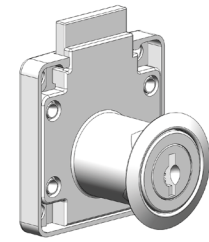

## ЗАМОК ДЛЯ ЯЩИКОВ | 282

Посадочное отверстие

В комплекте с ответной частью

Версия 1

Версия 2

## ЗАМОК ДЛЯ СТЕКЛЯННЫХ ВИТРИН | 283

Версия 1

Версия 2

Материал	Тип цилиндра	Код	Код
		Версия 1	Версия 2
Корпус: ЦАМ, хром	Разная секретность	282-V1-02	282-V2-02
Цилиндр: ЦАМ, хром	Один. секретность	282-V1-03	282-V2-03
	Разная секретность	283-V1-02	283-V2-02
Язык: Сталь	Один. секретность	283-V1-03	283-V2-03