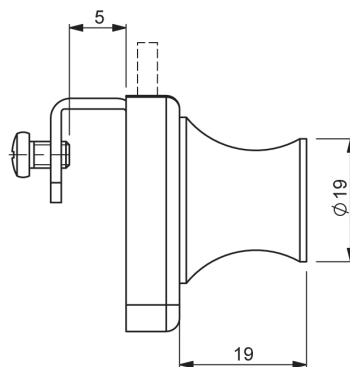

## ЗАМОК ДЛЯ ЯЩИКОВ | 282

Посадочное отверстие

В комплекте с ответной частью

Версия 1

Версия 2

## ЗАМОК ДЛЯ СТЕКЛЯННЫХ ВИТРИН | 283

Версия 1

Версия 2

Материал	Тип цилиндра	Код	Код
		Версия 1	Версия 2
Корпус: ЦАМ, хром	Разная секретность	282-V1-02	282-V2-02
Цилиндр: ЦАМ, хром	Один. секретность	282-V1-03	282-V2-03
	Разная секретность	283-V1-02	283-V2-02
Язык: Сталь	Один. секретность	283-V1-03	283-V2-03