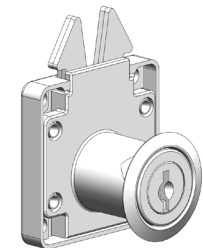

## ЗАМОК ДЛЯ ЯЩИКОВ | 282

Посадочное отверстие

В комплекте с ответной частью

Версия 1

Версия 2

## ЗАМОК ДЛЯ СТЕКЛЯННЫХ ВИТРИН | 283

Версия 1

Версия 2

Материал	Тип цилиндра	Код	Код
		Версия 1	Версия 2
Корпус: ЦАМ, хром	Разная секретность	282-V1-02	282-V2-02
Цилиндр: ЦАМ, хром	Один. секретность	282-V1-03	282-V2-03
	Разная секретность	283-V1-02	283-V2-02
Язык: Сталь	Один. секретность	283-V1-03	283-V2-03