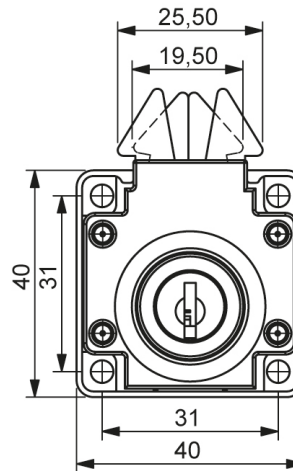

## ЗАМОК ДЛЯ ЯЩИКОВ | 282

Посадочное отверстие

В комплекте с ответной частью

Версия 1

Версия 2

## ЗАМОК ДЛЯ СТЕКЛЯННЫХ ВИТРИН | 283

Версия 1

Версия 2

Материал	Тип цилиндра	Код	Код
		Версия 1	Версия 2
Корпус: ЦАМ, хром	Разная секретность	282-V1-02	282-V2-02
Цилиндр: ЦАМ, хром	Один. секретность	282-V1-03	282-V2-03
	Разная секретность	283-V1-02	283-V2-02
Язык: Сталь	Один. секретность	283-V1-03	283-V2-03