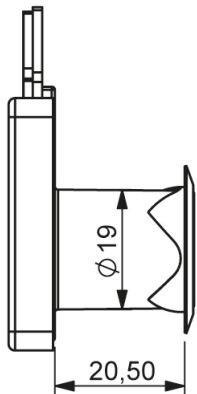

## ЗАМОК ДЛЯ ЯЩИКОВ | 282

Посадочное отверстие

В комплекте с ответной частью

Версия 1

Версия 2

## ЗАМОК ДЛЯ СТЕКЛЯННЫХ ВИТРИН | 283

Версия 1

Версия 2

Материал	Тип цилиндра	Код	Код
		Версия 1	Версия 2
Корпус: ЦАМ, хром	Разная секретность	282-V1-02	282-V2-02
Цилиндр: ЦАМ, хром	Один. секретность	282-V1-03	282-V2-03
	Разная секретность	283-V1-02	283-V2-02
Язык: Сталь	Один. секретность	283-V1-03	283-V2-03