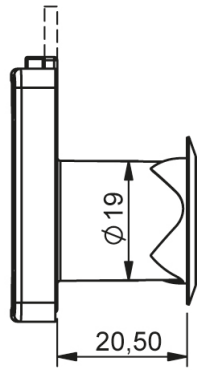

## ЗАМОК ДЛЯ ЯЩИКОВ | 282

Посадочное отверстие

В комплекте с ответной частью

Версия 1

Версия 2

## ЗАМОК ДЛЯ СТЕКЛЯННЫХ ВИТРИН | 283

Версия 1

Версия 2

Материал	Тип цилиндра	Код	Код
		Версия 1	Версия 2
Корпус: ЦАМ, хром	Разная секретность	282-V1-02	282-V2-02
Цилиндр: ЦАМ, хром	Один. секретность	282-V1-03	282-V2-03
	Разная секретность	283-V1-02	283-V2-02
Язык: Сталь	Один. секретность	283-V1-03	283-V2-03