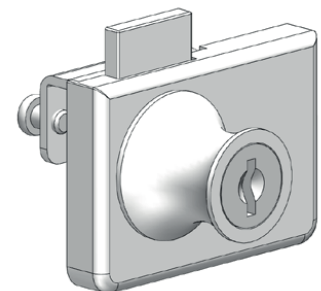

## ЗАМОК ДЛЯ ЯЩИКОВ | 282

Посадочное отверстие

В комплекте с ответной частью

Версия 1

Версия 2

## ЗАМОК ДЛЯ СТЕКЛЯННЫХ ВИТРИН | 283

Версия 1

Версия 2

Материал	Тип цилиндра	Код	Код
		Версия 1	Версия 2
Корпус: ЦАМ, хром	Разная секретность	282-V1-02	282-V2-02
Цилиндр: ЦАМ, хром	Один. секретность	282-V1-03	282-V2-03
	Разная секретность	283-V1-02	283-V2-02
Язык: Сталь	Один. секретность	283-V1-03	283-V2-03