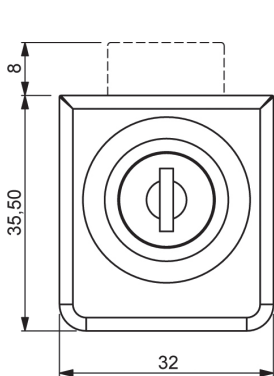

## ЗАМОК ДЛЯ ЯЩИКОВ | 282

Посадочное отверстие

В комплекте с ответной частью

Версия 1

Версия 2

## ЗАМОК ДЛЯ СТЕКЛЯННЫХ ВИТРИН | 283

Версия 1

Версия 2

Материал	Тип цилиндра	Код	Код
		Версия 1	Версия 2
Корпус: ЦАМ, хром	Разная секретность	282-V1-02	282-V2-02
Цилиндр: ЦАМ, хром	Один. секретность	282-V1-03	282-V2-03
	Разная секретность	283-V1-02	283-V2-02
Язык: Сталь	Один. секретность	283-V1-03	283-V2-03