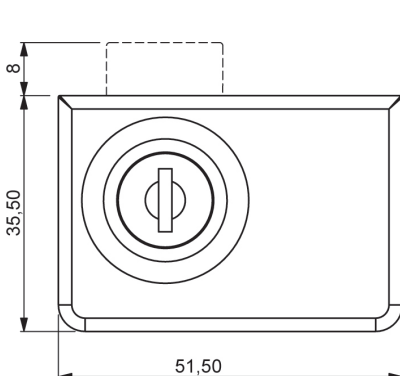

## ЗАМОК ДЛЯ ЯЩИКОВ | 282

Посадочное отверстие

В комплекте с ответной частью

Версия 1

Версия 2

## ЗАМОК ДЛЯ СТЕКЛЯННЫХ ВИТРИН | 283

Версия 1

Версия 2

Материал	Тип цилиндра	Код	Код
		Версия 1	Версия 2
Корпус: ЦАМ, хром	Разная секретность	282-V1-02	282-V2-02
Цилиндр: ЦАМ, хром	Один. секретность	282-V1-03	282-V2-03
	Разная секретность	283-V1-02	283-V2-02
Язык: Сталь	Один. секретность	283-V1-03	283-V2-03