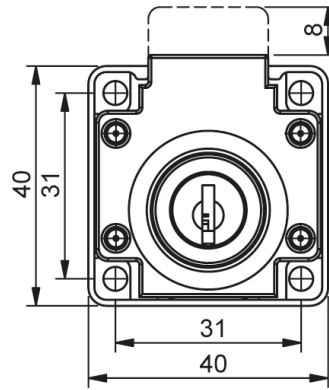

## ЗАМОК ДЛЯ ЯЩИКОВ | 282

Посадочное отверстие

В комплекте с ответной частью

Версия 1

Версия 2

## ЗАМОК ДЛЯ СТЕКЛЯННЫХ ВИТРИН | 283

Версия 1

Версия 2

Материал	Тип цилиндра	Код	Код
		Версия 1	Версия 2
Корпус: ЦАМ, хром	Разная секретность	282-V1-02	282-V2-02
Цилиндр: ЦАМ, хром	Один. секретность	282-V1-03	282-V2-03
	Разная секретность	283-V1-02	283-V2-02
Язык: Сталь	Один. секретность	283-V1-03	283-V2-03