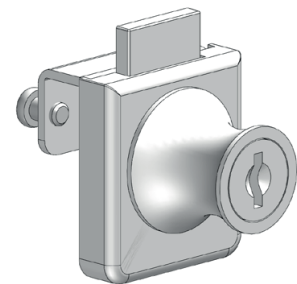

## ЗАМОК ДЛЯ ЯЩИКОВ | 282

Посадочное отверстие

В комплекте с ответной частью

Версия 1

Версия 2

## ЗАМОК ДЛЯ СТЕКЛЯННЫХ ВИТРИН | 283

Версия 1

Версия 2

Материал	Тип цилиндра	Код	Код
		Версия 1	Версия 2
Корпус: ЦАМ, хром	Разная секретность	282-V1-02	282-V2-02
Цилиндр: ЦАМ, хром	Один. секретность	282-V1-03	282-V2-03
	Разная секретность	283-V1-02	283-V2-02
Язык: Сталь	Один. секретность	283-V1-03	283-V2-03