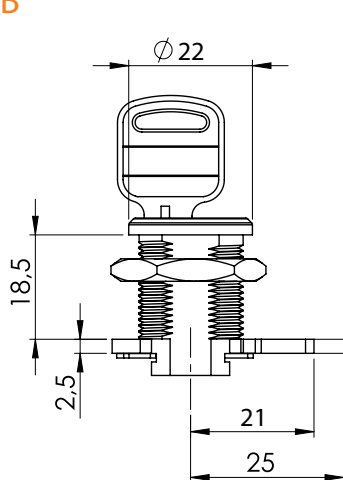

## 280 | ЗАМОК ДЛЯ ЯЩИКОВ

Версия 1

Версия 2  
Удлинённая резьба

Посадочное отверстие

## 281 | ЗАМОК ДЛЯ ЯЩИКОВ

Версия 1

Версия 2  
Удлинённая резьба

Посадочное отверстие

Материал	Тип цилиндра	Код	
		Версия 1	Версия 2
Корпус: Латунь, хром Цилиндр: Латунь, хром	Разная секретность	280-V1-02	280-V2-02
	Один. секретность	280-V1-03	280-V2-03
Гайка: Латунь Язык: Сталь	Разная секретность	281-V1-02	281-V2-02
	Один. секретность	281-V1-03	281-V2-03

\*Все размеры указаны в миллиметрах. \* В комплекте с указанным языком на чертеже