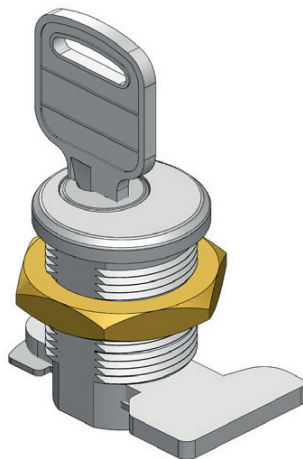

## 280 | ЗАМОК ДЛЯ ЯЩИКОВ

Версия 1

Версия 2  
Удлинённая резьба

Посадочное отверстие

## 281 | ЗАМОК ДЛЯ ЯЩИКОВ

Версия 1

Версия 2  
Удлинённая резьба

Посадочное отверстие

Материал	Тип цилиндра	Код	
		Версия 1	Версия 2
Корпус: Латунь, хром Цилиндр: Латунь, хром	Разная секретность	280-V1-02	280-V2-02
	Один. секретность	280-V1-03	280-V2-03
Гайка: Латунь Язык: Сталь	Разная секретность	281-V1-02	281-V2-02
	Один. секретность	281-V1-03	281-V2-03