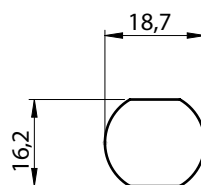

## 280 | ЗАМОК ДЛЯ ЯЩИКОВ

Версия 1

Версия 2  
Удлинённая резьба

Посадочное отверстие

## 281 | ЗАМОК ДЛЯ ЯЩИКОВ

Версия 1

Версия 2  
Удлинённая резьба

Посадочное отверстие

Материал	Тип цилиндра	Код	
		Версия 1	Версия 2
Корпус: Латунь, хром Цилиндр: Латунь, хром	Разная секретность	280-V1-02	280-V2-02
	Один. секретность	280-V1-03	280-V2-03
Гайка: Латунь Язык: Сталь	Разная секретность	281-V1-02	281-V2-02
	Один. секретность	281-V1-03	281-V2-03

\*Все размеры указаны в миллиметрах. \* В комплекте с указанным языком на чертеже