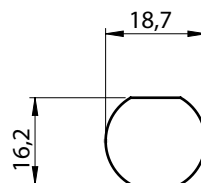

## 280 | ЗАМОК ДЛЯ ЯЩИКОВ

Версия 1

Версия 2  
Удлинённая резьба

Посадочное отверстие

## 281 | ЗАМОК ДЛЯ ЯЩИКОВ

Версия 1

Версия 2  
Удлинённая резьба

Посадочное отверстие

Материал	Тип цилиндра	Код	
		Версия 1	Версия 2
Корпус: Латунь, хром Цилиндр: Латунь, хром	Разная секретность	280-V1-02	280-V2-02
	Один. секретность	280-V1-03	280-V2-03
Гайка: Латунь Язык: Сталь	Разная секретность	281-V1-02	281-V2-02
	Один. секретность	281-V1-03	281-V2-03

\*Все размеры указаны в миллиметрах. \* В комплекте с указанным языком на чертеже