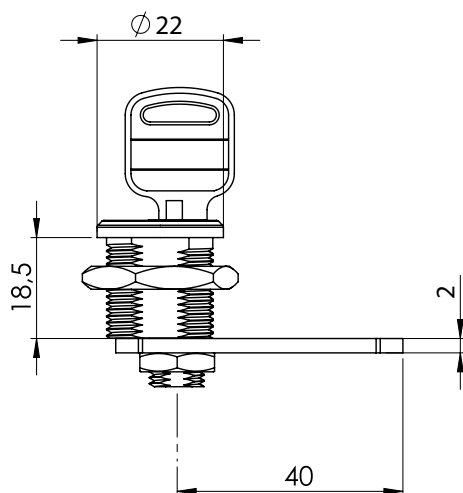

## 280 | ЗАМОК ДЛЯ ЯЩИКОВ

Версия 1

Версия 2  
Удлинённая резьба

Посадочное отверстие

## 281 | ЗАМОК ДЛЯ ЯЩИКОВ

Версия 1

Версия 2  
Удлинённая резьба

Посадочное отверстие

Материал	Тип цилиндра	Код	
		Версия 1	Версия 2
Корпус: Латунь, хром Цилиндр: Латунь, хром	Разная секретность	280-V1-02	280-V2-02
	Один. секретность	280-V1-03	280-V2-03
Гайка: Латунь Язык: Сталь	Разная секретность	281-V1-02	281-V2-02
	Один. секретность	281-V1-03	281-V2-03

\*Все размеры указаны в миллиметрах. \* В комплекте с указанным языком на чертеже