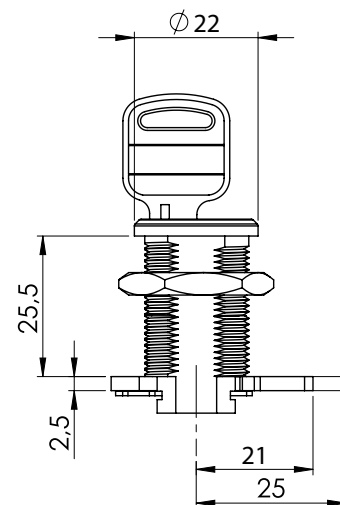

## 280 | ЗАМОК ДЛЯ ЯЩИКОВ

Версия 1

Версия 2  
Удлинённая резьба

Посадочное отверстие

## 281 | ЗАМОК ДЛЯ ЯЩИКОВ

Версия 1

Версия 2  
Удлинённая резьба

Посадочное отверстие

Материал	Тип цилиндра	Код	
		Версия 1	Версия 2
Корпус: Латунь, хром Цилиндр: Латунь, хром	Разная секретность	280-V1-02	280-V2-02
	Один. секретность	280-V1-03	280-V2-03
Гайка: Латунь Язык: Сталь	Разная секретность	281-V1-02	281-V2-02
	Один. секретность	281-V1-03	281-V2-03

\*Все размеры указаны в миллиметрах. \* В комплекте с указанным языком на чертеже