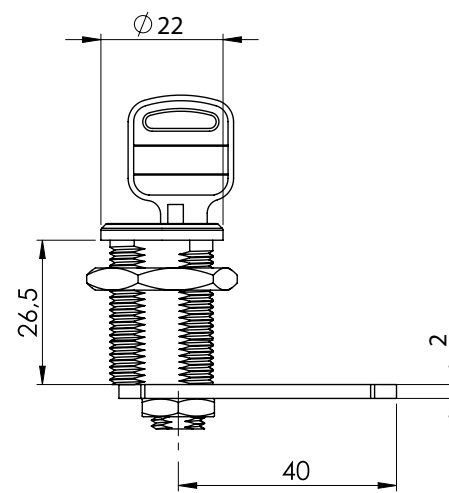

## 280 | ЗАМОК ДЛЯ ЯЩИКОВ

Версия 1

Версия 2  
Удлинённая резьба

Посадочное отверстие

## 281 | ЗАМОК ДЛЯ ЯЩИКОВ

Версия 1

Версия 2  
Удлинённая резьба

Посадочное отверстие

Материал	Тип цилиндра	Код	
		Версия 1	Версия 2
Корпус: Латунь, хром Цилиндр: Латунь, хром	Разная секретность	280-V1-02	280-V2-02
	Один. секретность	280-V1-03	280-V2-03
Гайка: Латунь Язык: Сталь	Разная секретность	281-V1-02	281-V2-02
	Один. секретность	281-V1-03	281-V2-03

\*Все размеры указаны в миллиметрах. \* В комплекте с указанным языком на чертеже