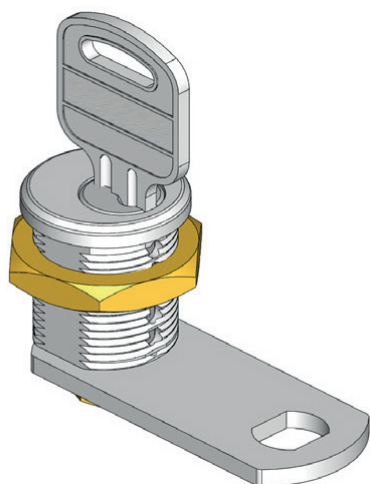

## 280 | ЗАМОК ДЛЯ ЯЩИКОВ

Версия 1

Версия 2  
Удлинённая резьба

Посадочное отверстие

## 281 | ЗАМОК ДЛЯ ЯЩИКОВ

Версия 1

Версия 2  
Удлинённая резьба

Посадочное отверстие

Материал	Тип цилиндра	Код	
		Версия 1	Версия 2
Корпус: Латунь, хром Цилиндр: Латунь, хром	Разная секретность	280-V1-02	280-V2-02
	Один. секретность	280-V1-03	280-V2-03
Гайка: Латунь Язык: Сталь	Разная секретность	281-V1-02	281-V2-02
	Один. секретность	281-V1-03	281-V2-03