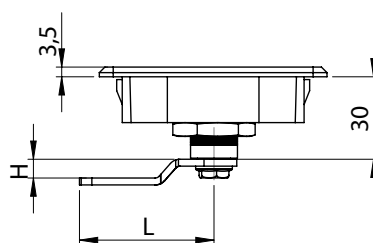

Посадочное отверстие

Материал	Код
Корпус: Полиамид, чёрный Ручка: ЦАМ, хром Язык: Сталь	265-11

* Все размеры указаны в миллиметрах

* При оформлении заказа данного замка, указать код языка отдельно