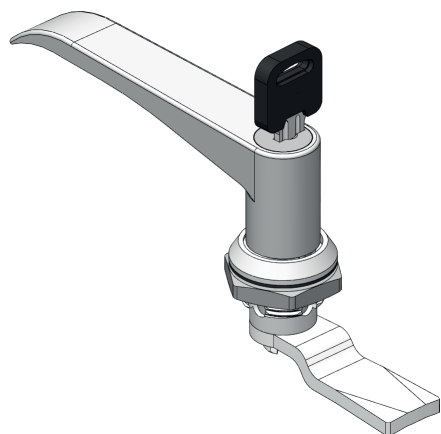

250 | ЗАМОК С Т-ОБРАЗНОЙ РУЧКОЙ

Посадочное отверстие

251 | ЗАМОК С Г-ОБРАЗНОЙ РУЧКОЙ

Посадочное отверстие

Материал	Тип цилиндра	Код	Код
		Хром	Чёрный
Корпус: ЦАМ	Одн. секрет. 1333	-	-
Ручка: ЦАМ	Разная секретность	250-11-11-02	250-15-15-02
Гайка: ЦАМ	Одн. секретность	251-11-11-03	251-15-15-03

* Все размеры указаны в миллиметрах

* При оформлении заказа данного замка, указать код языка отдельно

* 2 ключа в комплекте