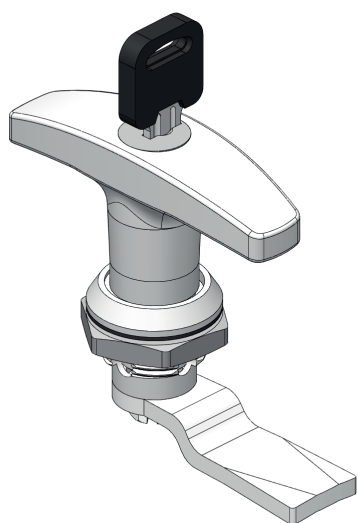

250 | ЗАМОК С Т-ОБРАЗНОЙ РУЧКОЙ

Посадочное отверстие

251 | ЗАМОК С Г-ОБРАЗНОЙ РУЧКОЙ

Посадочное отверстие

Материал	Тип цилиндра	Код	Код
		Хром	Чёрный
Корпус: ЦАМ	Одн. секрет. 1333	-	-
Ручка: ЦАМ	Разная секретность	250-11-11-02	250-15-15-02
Гайка: ЦАМ	Одн. секретность	251-11-11-03	251-15-15-03

* Все размеры указаны в миллиметрах

* При оформлении заказа данного замка, указать код языка отдельно

* 2 ключа в комплекте