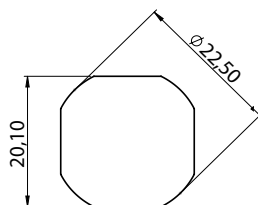

250 | ЗАМОК С Т-ОБРАЗНОЙ РУЧКОЙ

Посадочное отверстие

251 | ЗАМОК С Г-ОБРАЗНОЙ РУЧКОЙ

Посадочное отверстие

Материал	Тип цилиндра	Код	Код
		Хром	Чёрный
Корпус: ЦАМ	Одн. секрет. 1333	-	-
Ручка: ЦАМ	Разная секретность	250-11-11-02	250-15-15-02
Гайка: ЦАМ	Одн. секретность	251-11-11-03	251-15-15-03

* Все размеры указаны в миллиметрах

* При оформлении заказа данного замка, указать код языка отдельно

* 2 ключа в комплекте