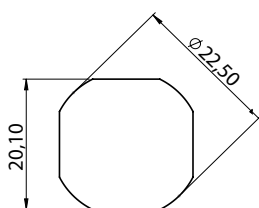

250 | ЗАМОК С Т-ОБРАЗНОЙ РУЧКОЙ

Посадочное отверстие

251 | ЗАМОК С Г-ОБРАЗНОЙ РУЧКОЙ

Посадочное отверстие

Материал	Тип цилиндра	Код	Код
		Хром	Чёрный
Корпус: ЦАМ	Одн. секрет. 1333	-	-
Ручка: ЦАМ	Разная секретность	250-11-11-02	250-15-15-02
Гайка: ЦАМ	Одн. секретность	251-11-11-03	251-15-15-03

* Все размеры указаны в миллиметрах

* При оформлении заказа данного замка, указать код языка отдельно

* 2 ключа в комплекте