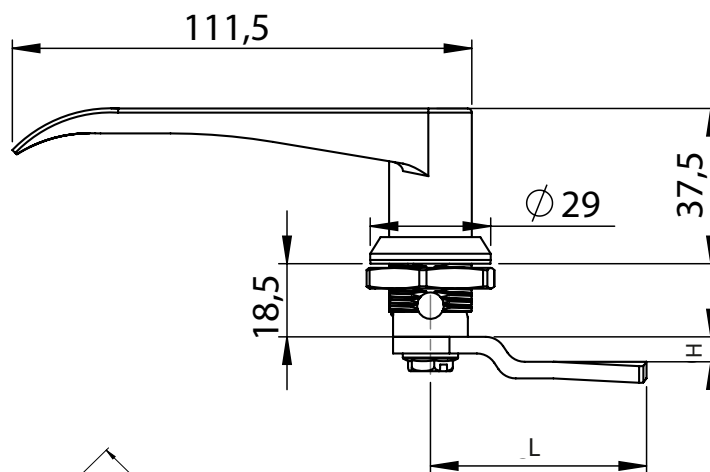

250 | ЗАМОК С Т-ОБРАЗНОЙ РУЧКОЙ

Посадочное отверстие

251 | ЗАМОК С Г-ОБРАЗНОЙ РУЧКОЙ

Посадочное отверстие

Материал	Тип цилиндра	Код	Код
		Хром	Чёрный
Корпус: ЦАМ	Одн. секрет. 1333	-	-
Ручка: ЦАМ	Разная секретность	250-11-11-02	250-15-15-02
Гайка: ЦАМ	Одн. секретность	251-11-11-03	251-15-15-03

* Все размеры указаны в миллиметрах

* При оформлении заказа данного замка, указать код языка отдельно

* 2 ключа в комплекте