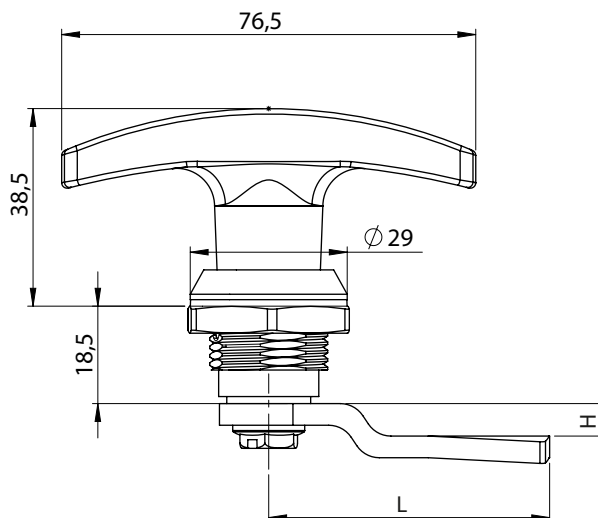

250 | ЗАМОК С Т-ОБРАЗНОЙ РУЧКОЙ

Посадочное отверстие

251 | ЗАМОК С Г-ОБРАЗНОЙ РУЧКОЙ

Посадочное отверстие

Материал	Тип цилиндра	Код	Код
		Хром	Чёрный
Корпус: ЦАМ	Одн. секрет. 1333	-	-
Ручка: ЦАМ	Разная секретность	250-11-11-02	250-15-15-02
Гайка: ЦАМ	Одн. секретность	251-11-11-03	251-15-15-03

* Все размеры указаны в миллиметрах

* При оформлении заказа данного замка, указать код языка отдельно

* 2 ключа в комплекте