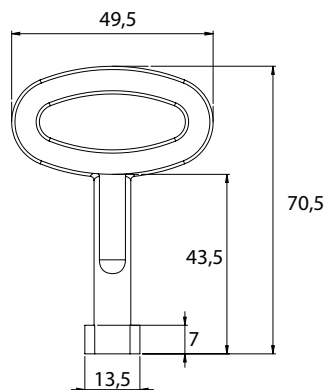

## 240 | КЛЮЧ БОЛЬШОГО РАЗМЕРА

## 241 | КЛЮЧ СРЕДНЕГО РАЗМЕРА

Полиамид / ПА

ЗАМКИ

Материал	Тип ключа	Код	Код	Код	Код	Код
		Хром	Чёрный цвет			
ЦАМ	3мм ДБ	240-11D3	240-15D3	241-11D3	241-15D3	241-25D3
	5мм ДБ	240-11D5	240-15D5	241-11D5	241-15D5	241-25D5
	7мм Треугольник	240-11T7	240-15T7	241-11T7	241-15T7	-
	8мм Треугольник	240-11T8	240-15T8	241-11T8	241-15T8	-
	9мм Треугольник	240-11T9	240-15T9	241-11T9	241-15T9	-
	7мм Квадрат	240-11S7	240-15S7	241-11S7	241-15S7	-
	8мм Квадрат	240-11S8	240-15S8	241-11T8	241-15S8	-

\*Все размеры указаны в миллиметрах.