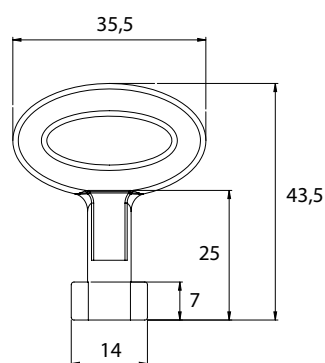

## 240 | КЛЮЧ БОЛЬШОГО РАЗМЕРА

## 241 | КЛЮЧ СРЕДНЕГО РАЗМЕРА

Полиамид / ПА

ЗАМКИ

Материал	Тип ключа	Код	Код	Код	Код	Код
		Хром	Чёрный цвет			
ЦАМ	3мм ДБ	240-11D3	240-15D3	241-11D3	241-15D3	241-25D3
	5мм ДБ	240-11D5	240-15D5	241-11D5	241-15D5	241-25D5
	7мм Треугольник	240-11T7	240-15T7	241-11T7	241-15T7	-
	8мм Треугольник	240-11T8	240-15T8	241-11T8	241-15T8	-
	9мм Треугольник	240-11T9	240-15T9	241-11T9	241-15T9	-
	7мм Квадрат	240-11S7	240-15S7	241-11S7	241-15S7	-
	8мм Квадрат	240-11S8	240-15S8	241-11T8	241-15S8	-

\*Все размеры указаны в миллиметрах.