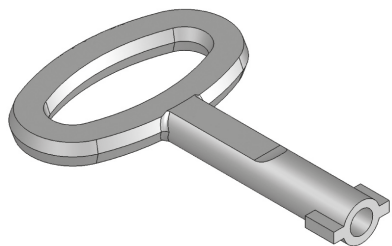

## 240 | КЛЮЧ БОЛЬШОГО РАЗМЕРА

## 241 | КЛЮЧ СРЕДНЕГО РАЗМЕРА

Полиамид / ПА

ЗАМКИ

Материал	Тип ключа	Код	Код	Код	Код	Код
		Хром	Чёрный цвет			
ЦАМ	3мм ДБ	240-11D3	240-15D3	241-11D3	241-15D3	241-25D3
	5мм ДБ	240-11D5	240-15D5	241-11D5	241-15D5	241-25D5
	7мм Треугольник	240-11T7	240-15T7	241-11T7	241-15T7	-
	8мм Треугольник	240-11T8	240-15T8	241-11T8	241-15T8	-
	9мм Треугольник	240-11T9	240-15T9	241-11T9	241-15T9	-
	7мм Квадрат	240-11S7	240-15S7	241-11S7	241-15S7	-
	8мм Квадрат	240-11S8	240-15S8	241-11T8	241-15S8	-

\*Все размеры указаны в миллиметрах.