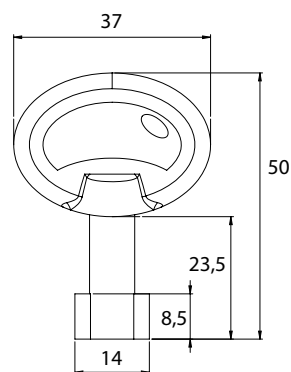

## 240 | КЛЮЧ БОЛЬШОГО РАЗМЕРА

## 241 | КЛЮЧ СРЕДНЕГО РАЗМЕРА

Полиамид / ПА

ЗАМКИ

Материал	Тип ключа	Код	Код	Код	Код	Код
		Хром	Чёрный цвет			
ЦАМ	3мм ДБ	240-11D3	240-15D3	241-11D3	241-15D3	241-25D3
	5мм ДБ	240-11D5	240-15D5	241-11D5	241-15D5	241-25D5
	7мм Треугольник	240-11T7	240-15T7	241-11T7	241-15T7	-
	8мм Треугольник	240-11T8	240-15T8	241-11T8	241-15T8	-
	9мм Треугольник	240-11T9	240-15T9	241-11T9	241-15T9	-
	7мм Квадрат	240-11S7	240-15S7	241-11S7	241-15S7	-
	8мм Квадрат	240-11S8	240-15S8	241-11T8	241-15S8	-

\*Все размеры указаны в миллиметрах.