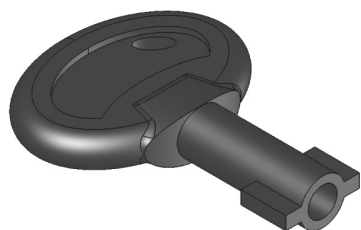

## 240 | КЛЮЧ БОЛЬШОГО РАЗМЕРА

## 241 | КЛЮЧ СРЕДНЕГО РАЗМЕРА

Полиамид / ПА

ЗАМКИ

Материал	Тип ключа	Код	Код	Код	Код	Код
		Хром	Чёрный цвет			
ЦАМ	3мм ДБ	240-11D3	240-15D3	241-11D3	241-15D3	241-25D3
	5мм ДБ	240-11D5	240-15D5	241-11D5	241-15D5	241-25D5
	7мм Треугольник	240-11T7	240-15T7	241-11T7	241-15T7	-
	8мм Треугольник	240-11T8	240-15T8	241-11T8	241-15T8	-
	9мм Треугольник	240-11T9	240-15T9	241-11T9	241-15T9	-
	7мм Квадрат	240-11S7	240-15S7	241-11S7	241-15S7	-
	8мм Квадрат	240-11S8	240-15S8	241-11T8	241-15S8	-

\*Все размеры указаны в миллиметрах.