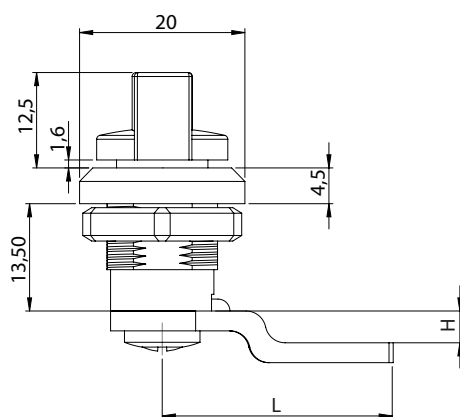

235 | МИНИ ЗАМОК БАБОЧКА НА ЧЕТВЕРТЬ ПОВОРОТА

Посадочное отверстие

Материал	Код	Код
	Хром	Чёрный цвет
Корпус: ЦАМ Ручка: ЦАМ Гайка: ЦАМ	235-11-11	235-15-15

* Все размеры указаны в миллиметрах

* При оформлении заказа данного замка, указать код языка отдельно

ЗАМКИ

236 | МИНИ ЗАМОК БАБОЧКА НА ЧЕТВЕРТЬ ПОВОРОТА

Посадочное отверстие

Материал	Код
	Чёрный цвет
Корпус: Полиамид Ручка: Полиамид Гайка: ЦАМ	236-25-25

* Все размеры указаны в миллиметрах

* При оформлении заказа данного замка, указать код языка отдельно