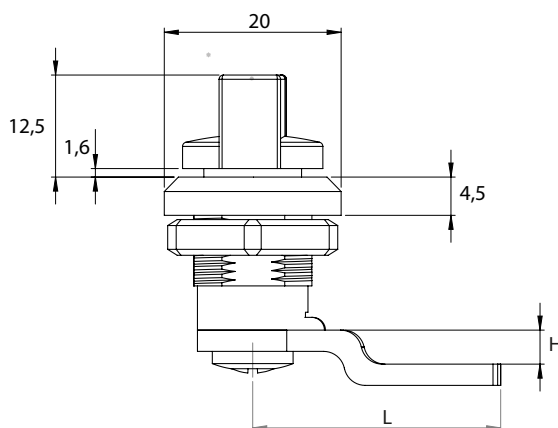

235 | МИНИ ЗАМОК БАБОЧКА НА ЧЕТВЕРТЬ ПОВОРОТА

Посадочное отверстие

Материал	Код	Код
	Хром	Чёрный цвет
Корпус: ЦАМ Ручка: ЦАМ Гайка: ЦАМ	235-11-11	235-15-15

* Все размеры указаны в миллиметрах

* При оформлении заказа данного замка, указать код языка отдельно

ЗАМКИ

236 | МИНИ ЗАМОК БАБОЧКА НА ЧЕТВЕРТЬ ПОВОРОТА

Посадочное отверстие

Материал	Код
	Чёрный цвет
Корпус: Полиамид Ручка: Полиамид Гайка: ЦАМ	236-25-25

* Все размеры указаны в миллиметрах

* При оформлении заказа данного замка, указать код языка отдельно