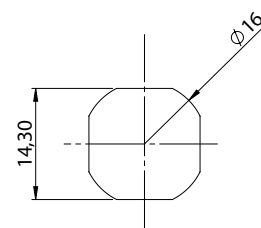

235 | МИНИ ЗАМОК БАБОЧКА НА ЧЕТВЕРТЬ ПОВОРОТА

Посадочное отверстие

Материал	Код	Код
	Хром	Чёрный цвет
Корпус: ЦАМ Ручка: ЦАМ Гайка: ЦАМ	235-11-11	235-15-15

* Все размеры указаны в миллиметрах

* При оформлении заказа данного замка, указать код языка отдельно

ЗАМКИ

236 | МИНИ ЗАМОК БАБОЧКА НА ЧЕТВЕРТЬ ПОВОРОТА

Посадочное отверстие

Материал	Код
	Чёрный цвет
Корпус: Полиамид Ручка: Полиамид Гайка: ЦАМ	236-25-25

* Все размеры указаны в миллиметрах

* При оформлении заказа данного замка, указать код языка отдельно