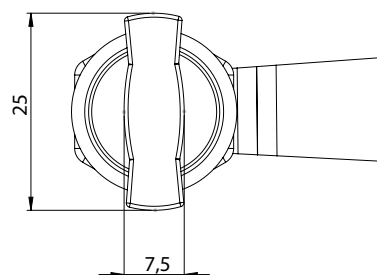

235 | МИНИ ЗАМОК БАБОЧКА НА ЧЕТВЕРТЬ ПОВОРОТА

Посадочное отверстие

Материал	Код	Код
	Хром	Чёрный цвет
Корпус: ЦАМ Ручка: ЦАМ Гайка: ЦАМ	235-11-11	235-15-15

* Все размеры указаны в миллиметрах

* При оформлении заказа данного замка, указать код языка отдельно

ЗАМКИ

236 | МИНИ ЗАМОК БАБОЧКА НА ЧЕТВЕРТЬ ПОВОРОТА

Посадочное отверстие

Материал	Код
	Чёрный цвет
Корпус: Полиамид Ручка: Полиамид Гайка: ЦАМ	236-25-25

* Все размеры указаны в миллиметрах

* При оформлении заказа данного замка, указать код языка отдельно