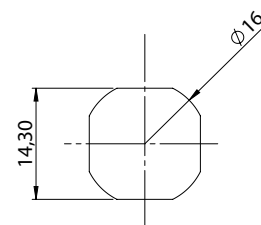

235 | МИНИ ЗАМОК БАБОЧКА НА ЧЕТВЕРТЬ ПОВОРОТА

Посадочное отверстие

Материал	Код	Код
	Хром	Чёрный цвет
Корпус: ЦАМ Ручка: ЦАМ Гайка: ЦАМ	235-11-11	235-15-15

* Все размеры указаны в миллиметрах

* При оформлении заказа данного замка, указать код языка отдельно

ЗАМКИ

236 | МИНИ ЗАМОК БАБОЧКА НА ЧЕТВЕРТЬ ПОВОРОТА

Посадочное отверстие

Материал	Код
	Чёрный цвет
Корпус: Полиамид Ручка: Полиамид Гайка: ЦАМ	236-25-25

* Все размеры указаны в миллиметрах

* При оформлении заказа данного замка, указать код языка отдельно