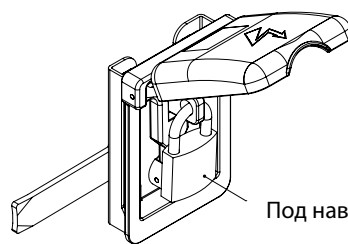

Посадочное отверстие

Под навесной замок

Материал	Код	Код
	Чёрный	Рал 7035
Корпус: Алюминий	189-5	189-6
Крышка: Алюминий		
Ручка: ЦАМ		
Язык: Сталь		

\* Все размеры указаны в миллиметрах