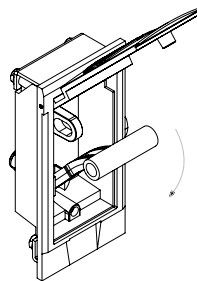

Посадочное отверстие

Под навесной замок

Материал	Код	Код
	Чёрный	Рал 7035
Корпус: Алюминий	188-5	188-6
Крышка: Алюминий		
Ручка: ЦАМ		
Язык: Сталь		

* Все размеры указаны в миллиметрах