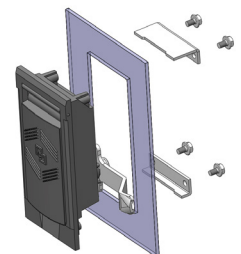

Посадочное отверстие

Под навесной замок

Материал	Код	Код
	Чёрный	Рал 7035
Корпус: Алюминий	188-5	188-6
Крышка: Алюминий		
Ручка: ЦАМ		
Язык: Сталь		

* Все размеры указаны в миллиметрах