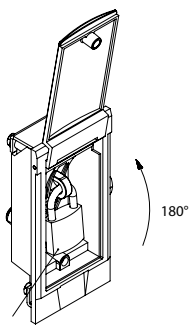

Посадочное отверстие

Под навесной замок

Материал	Код	Код
	Чёрный	Рал 7035
Корпус: Алюминий	188-5	188-6
Крышка: Алюминий		
Ручка: ЦАМ		
Язык: Сталь		

* Все размеры указаны в миллиметрах