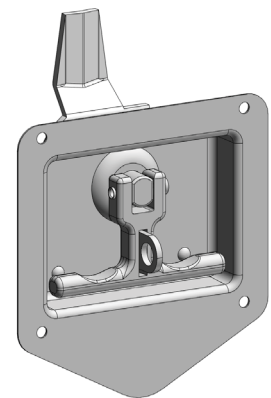

ВРЕЗНОЙ ЗАМОК С Т-ОБРАЗНОЙ РУЧКОЙ | 187

Посадочное отверстие

Под навесной замок
Опция - А

ЗАМКИ РУЧКИ

| Материал | Тип цилиндра | Код | Код |
|--------------------|--------------------|-----------|-----------|
| | | Хром | Чёрный |
| Корпус: Сталь | Один секрет. 1333 | 187-11-01 | 187-12-01 |
| Ручка: ЦАМ | Разная секретность | 187-11-02 | 187-12-02 |
| Под навесной замок | Без запираения | 187-А-11 | 187-А-12 |

* Все размеры указаны в миллиметрах