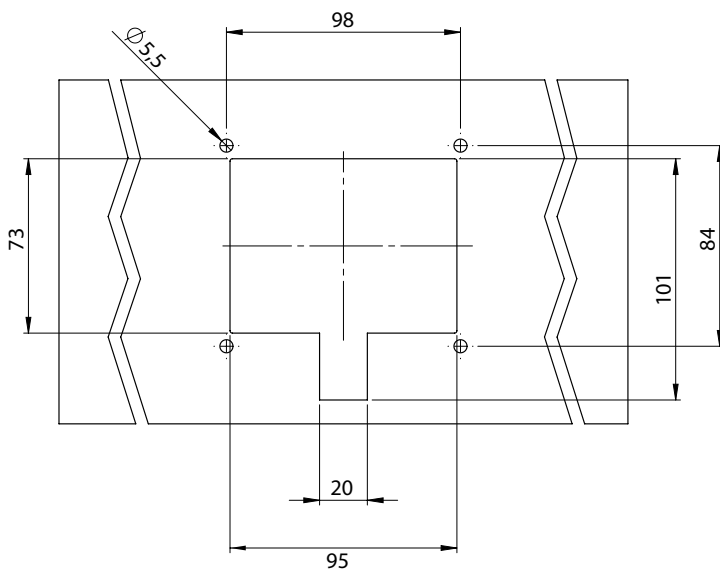

ВРЕЗНОЙ ЗАМОК С Т-ОБРАЗНОЙ РУЧКОЙ | 187

Посадочное отверстие

Под навесной замок
Опция - А

ЗАМКИ РУЧКИ

| Материал | Тип цилиндра | Код | Код |
|--------------------|--------------------|-----------|-----------|
| | | Хром | Чёрный |
| Корпус: Сталь | Один секрет. 1333 | 187-11-01 | 187-12-01 |
| Ручка: ЦАМ | Разная секретность | 187-11-02 | 187-12-02 |
| Под навесной замок | Без запираения | 187-А-11 | 187-А-12 |

* Все размеры указаны в миллиметрах