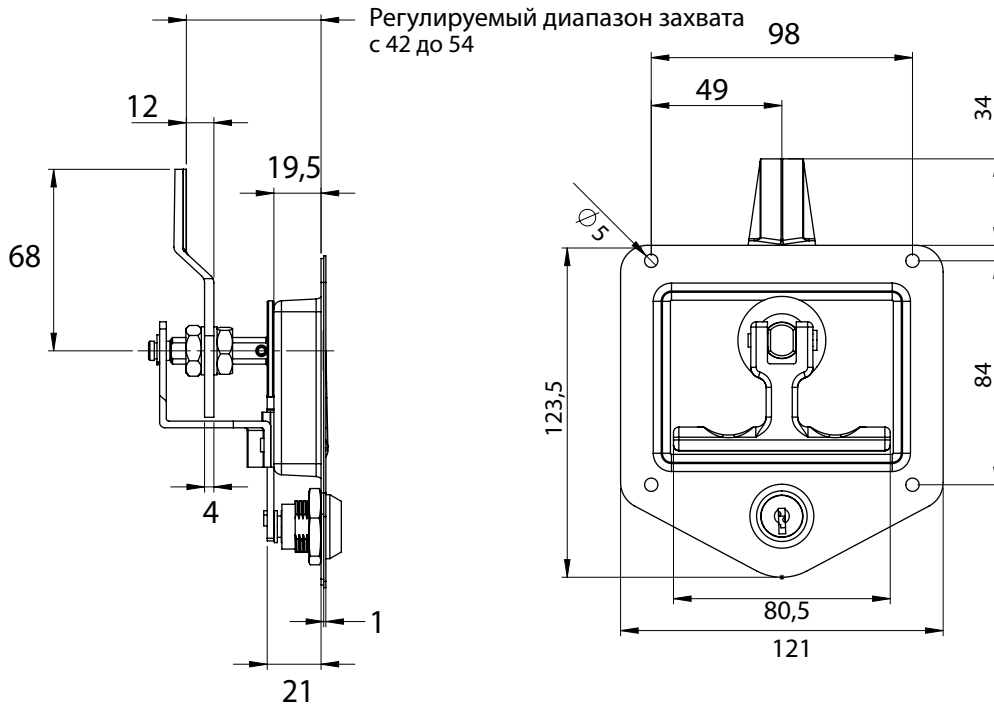

ВРЕЗНОЙ ЗАМОК С Т-ОБРАЗНОЙ РУЧКОЙ | 187

Посадочное отверстие

Под навесной замок
Опция - А

ЗАМКИ РУЧКИ

| Материал | Тип цилиндра | Код | Код |
|--------------------|--------------------|-----------|-----------|
| | | Хром | Чёрный |
| Корпус: Сталь | Один секрет. 1333 | 187-11-01 | 187-12-01 |
| Ручка: ЦАМ | Разная секретность | 187-11-02 | 187-12-02 |
| Под навесной замок | Без запираения | 187-А-11 | 187-А-12 |

* Все размеры указаны в миллиметрах