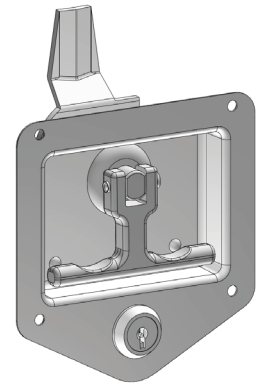

ВРЕЗНОЙ ЗАМОК С Т-ОБРАЗНОЙ РУЧКОЙ | 187

Посадочное отверстие

Под навесной замок
Опция - А

ЗАМКИ РУЧКИ

| Материал | Тип цилиндра | Код | Код |
|--------------------|--------------------|-----------|-----------|
| | | Хром | Чёрный |
| Корпус: Сталь | Один секрет. 1333 | 187-11-01 | 187-12-01 |
| Ручка: ЦАМ | Разная секретность | 187-11-02 | 187-12-02 |
| Под навесной замок | Без запираения | 187-А-11 | 187-А-12 |

* Все размеры указаны в миллиметрах